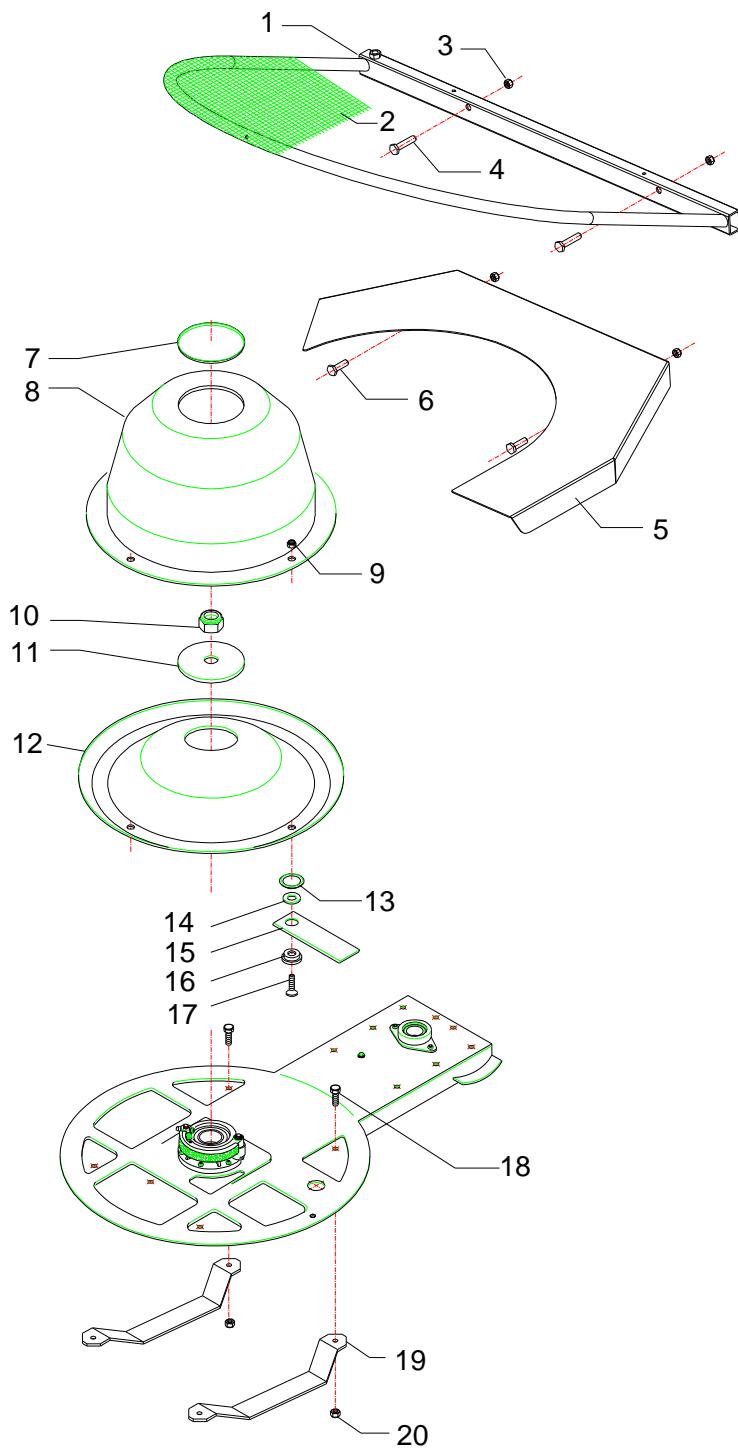

PART. NO.	QUANTITY
		Quattro 160 HO ProSpeed 65 ProSpeed 160 HO
1	F04249	1
2	F04257	1
3	N10006	4
4	N01049	2
5	F04252	1
6	030750	2
7	F05073	1
8	F05072	1
9	N10002	4
10	N10003	1
11	F05051	1
12	F05081	1
13	N23003	4
14	F08006	4
15	F05055	4
16	F05024	4
17	N03003	4
18	N05009	4
19	F04125/RO	2 (H=45)
	F04145/NE	2 (H=80)
20	N10005	4