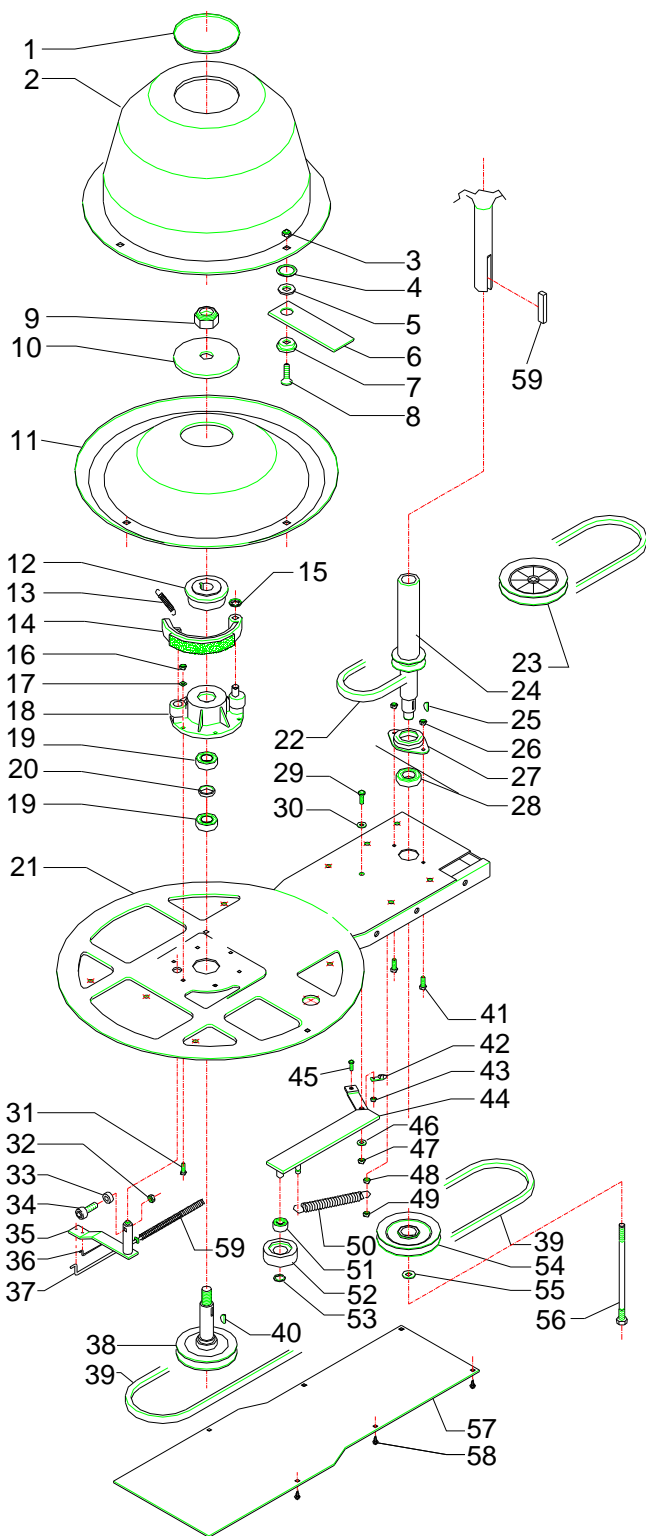

PART. NO.	QUANTITY	
		Quattro 160 HO	ProSpeed 65 ProSpeed 160 HO
1	F05073	1	1
2	F05072	1	1
3	N10002	4	4
4	N23003	4	4
5	F08006	4	4
6	F05055	4	4
7	F05024	4	4
8	N03003	1	1
9	N10003	1	1
10	F05051	1	1
11	F05081	1	1
12	F05080	1	1
13	F04180	1	1
14	F04169	1	1
15	N31002	1	1
16	N10005	6	6
17	N12004	6	6
18	F05082	1	1
19	N22004	2	2
20	F05020	1	1
21	F04253	1	1
22	F06266	1	1
23	F06274	1	1
25	N18003	1	1
26	N10005	2	2
27	F06187	1	1
28	N22011	1	1
29	N01068	1	1
30	N12006	1	1
31	N01031	6	6
32	N10005	1	1
33	F04182	1	1
34	N02009	1	1
35	F04168	1	1
36	F03155	1	1
37	F04178	1	1
38	F05079	1	1
39	F06173	1	1
40	N18003	1	1
41	N01002	2	2
42	F03176	1	1
43	N10007	1	1
44	F06174	1	1
45	N01011	1	1
46	N12006	1	1
47	N10006	1	1
48	N09003	1	1
49	N10005	1	1
50	F06150	1	1
51	N22009	1	1
52	F06218	1	1
53	N20001	1	1
54	F06191	1	1
55	N12002	1	1
57	F05142	1	1
58	N04008	6	6
59	F04179	1	1
60	F08025	1	1

	PART. NO.	QUANTITY	
		Quattro ProSpeed 65	160 HO ProSpeed 160 HO
24	F06217	1	-
	F06296	-	1
56	0322801/1	1	-
	0322701/1	-	1