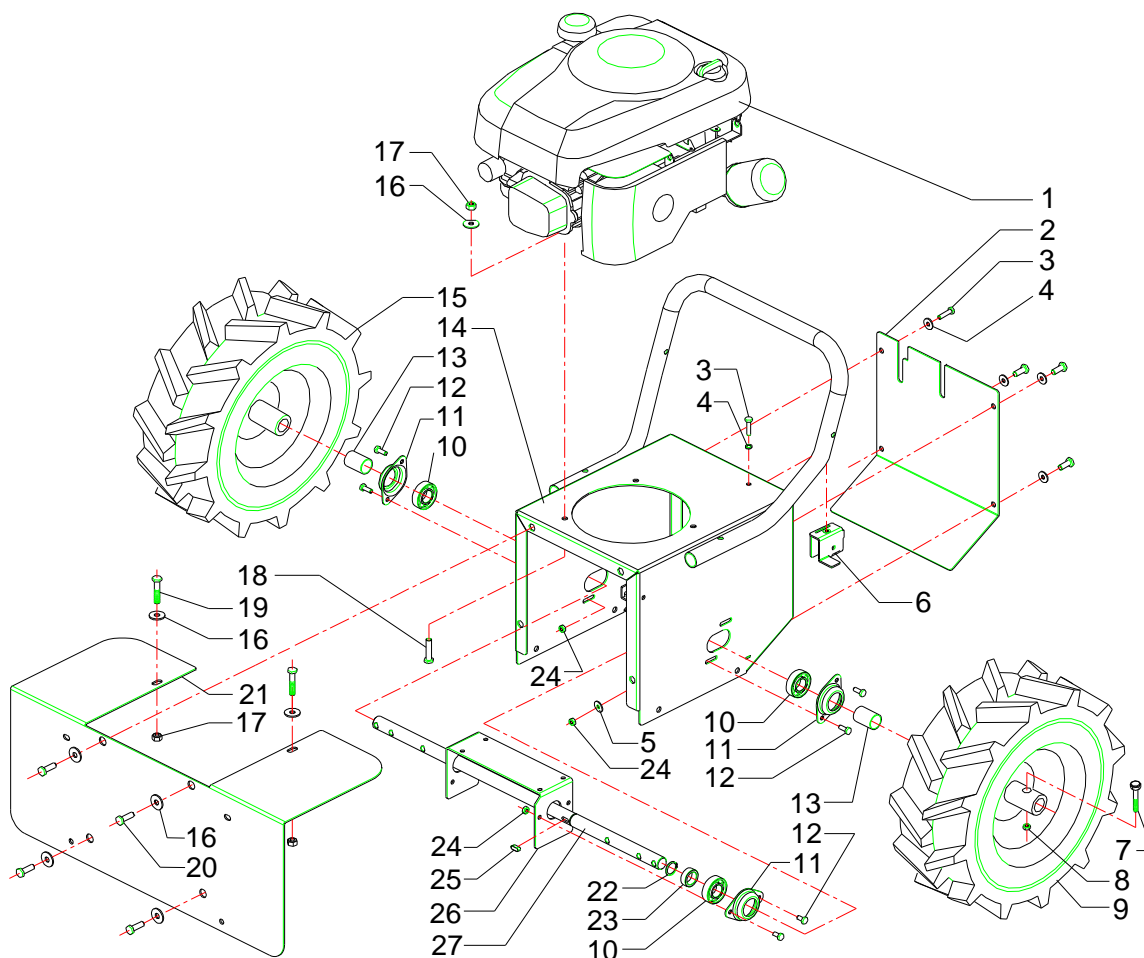

BLUE BIRD INDUSTRIES

PARTI DI RICAMBIO

SPARE PARTS

Ultimo aggiornamento: 30/09/2010

ALHAMBRA SUPER

PART. NO.	PART. NO.	QUANTITY			
		Quattro	ProSpeed 65	160 HO	ProSpeed 160 HO
1	C01001 (B&S Engine 675 Series) C01002 (B&S Engine 850 Series) 876390 (Honda Engine GCV160) 876490 (Honda Engine GXV160)	1	-	-	-
17	N10006	5	5	5	3
18	N01047	1	1	-	-
	N01049	2	2	-	-
	030880	-	-	3	1
	N01055	-	-	-	2

PART. NO.	PART. NO.	QUANTITY	
		Quattro - ProSpeed 65	160 HO - ProSpeed 160 HO
2	F04254	1	
3	030150	5	
4	090040	5	
5	090810	2	
6	F04255	1	
7	N01049	2	
8	N10006	2	
9	F02096	1	
10	F01034	3	
11	F06187	3	
12	030150	4	
13	F06306	2 (L= 41 mm)	
	F06307	2 (L= 55 mm)	
	F06308	2 (L= 87 mm)	

PART. NO.	PART. NO.	QUANTITY	
		Quattro - ProSpeed 65	160 HO - ProSpeed 160 HO
14	F04251	1	
15	F02097	1	
16	090700	9	
19	030880	2	
20	030750	4	
21	F04250	1	
22	N20005	2	
23	F06189	1	
24	060310	6	
25	N17004	1	
26	F05143	1	
27	F06203	1	
28	030230	2	

	PART. NO.	QUANTITY	
		Quattro 160 HO	ProSpeed 65 ProSpeed 160 HO
1	F06203	1	1
2	F06202	1	1
3	F06186	1	1
4	F06274	1	1
5	F06266	1	1
6	F06131	-	1
7	N28014	1	1
8	F06185	1	-
9	F04191	-	2
10	N01011	-	4
11	F04187	-	1