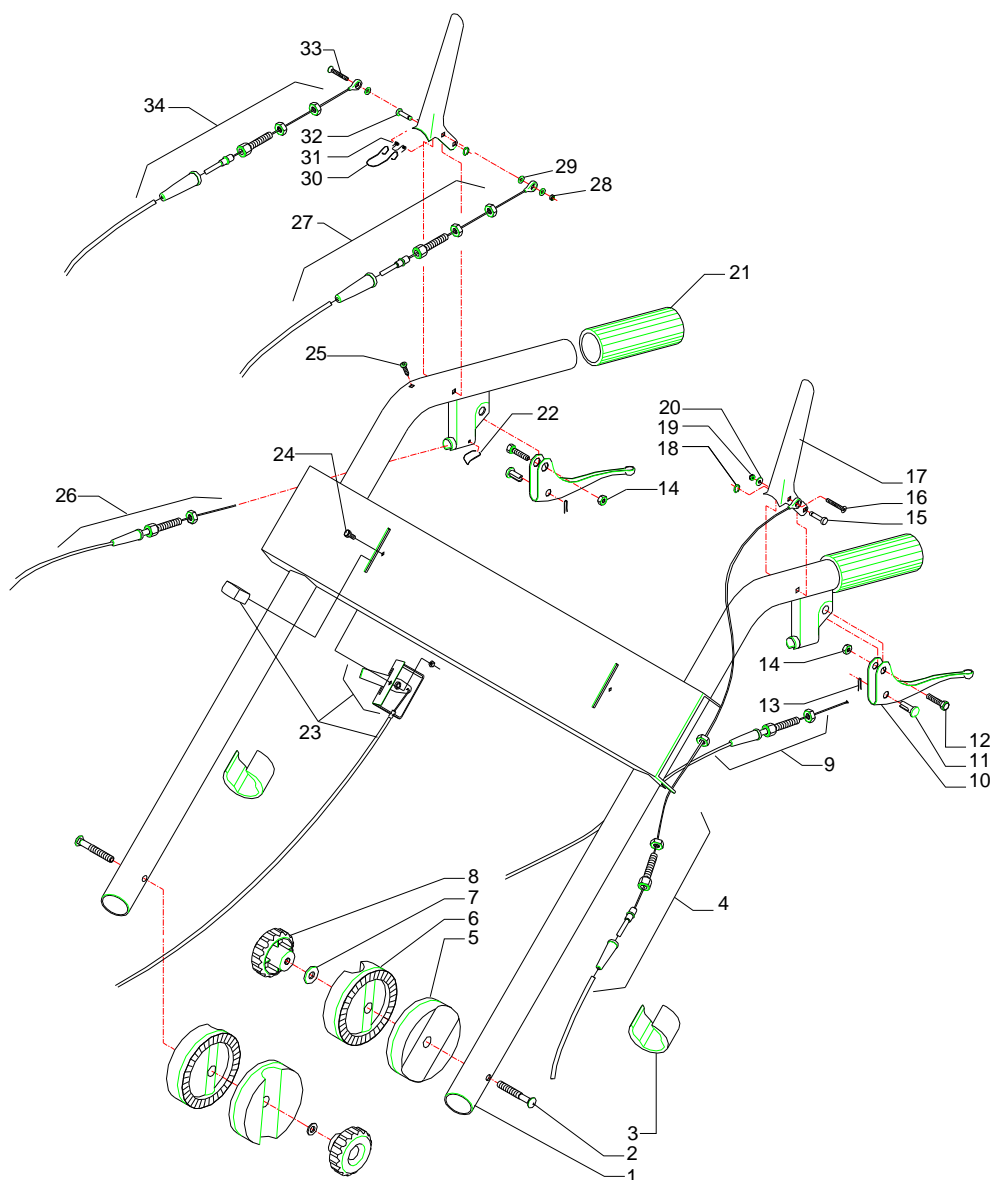

PART. NO.	QUANTITY	
		Quattro 160 HO	ProSpeed 65 ProSpeed 160 HO
1	F04248	-	1
	F04247	1	-
2	N05007	2	2
3	S-446340	2	2
4	F03166	1	1
5	F03120	2	2
6	F03120	2	2
7	090700	2	2
8	F03004	2	2
9	F03165	-	1
10	F03101	-	2
11	F03110	-	2
12	F03130	-	2
13	N33001	-	2
14	N10005	-	5
15	F03164	1	1
16	N01065	1	1
17	F03157	2	2

	PART. NO.	QUANTITY	
		Quattro 160 HO	ProSpeed 65 ProSpeed 160 HO
18	N20013	1	1
19	N10007	1	1
20	N12001	1	1
21	F03079	2	2
22	F03144	-	1
23	F03141	1	1
24	N01011	1	1
25	031640	1	1
26	F03167	-	1
27	F03177	1	1
28	N10007	1	1
29	N12001	4	4
30	F03225	1	1
31	F03226	1	1
32	F03164	1	1
33	N07003	1	1
34	F03155	1	1