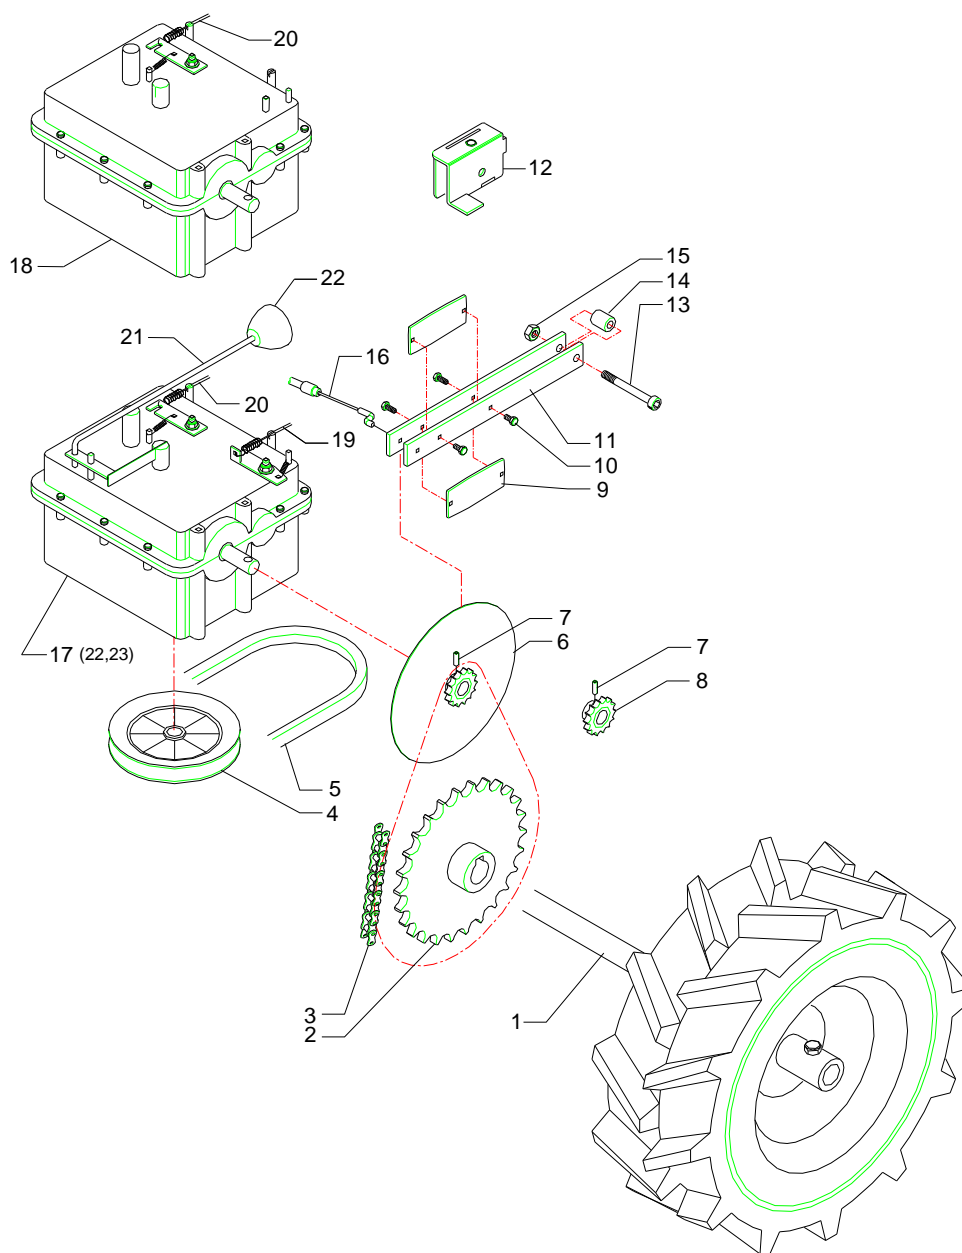

BLUE BIRD INDUSTRIES

PARTI DI RICAMBIO

SPARE PARTS

Ultimo aggiornamento: 30/09/2010

ALHAMBRA SUPER

PART. NO.	PART. NO.	QUANTITY			
		Quattro	ProSpeed 65	160 HO	ProSpeed 160 HO
1	C01001 (B&S Engine 675 Series) C01002 (B&S Engine 850 Series) 876390 (Honda Engine GCV160) 876490 (Honda Engine GXV160)	1	-	-	-
17	N10006	5	5	5	3
18	N01047	1	1	-	-
	N01049	2	2	-	-
	030880	-	-	3	1
	N01055	-	-	-	2

PART. NO.	PART. NO.	QUANTITY	
		Quattro - ProSpeed 65	160 HO - ProSpeed 160 HO
2	F04254	1	
3	030150	5	
4	090040	5	
5	090810	2	
6	F04255	1	
7	N01049	2	
8	N10006	2	
9	F02096	1	
10	F01034	3	
11	F06187	3	
12	030150	4	
13	F06306	2 (L= 41 mm)	
	F06307	2 (L= 55 mm)	
	F06308	2 (L= 87 mm)	

PART. NO.	PART. NO.	QUANTITY	
		Quattro - ProSpeed 65	160 HO - ProSpeed 160 HO
14	F04251	1	
15	F02097	1	
16	090700	9	
19	030880	2	
20	030750	4	
21	F04250	1	
22	N20005	2	
23	F06189	1	
24	060310	6	
25	N17004	1	
26	F05143	1	
27	F06203	1	
28	030230	2	

	PART. NO.	QUANTITY	
		Quattro 160 HO	ProSpeed 65 ProSpeed 160 HO
1	F06203	1	1
2	F06202	1	1
3	F06186	1	1
4	F06274	1	1
5	F06266	1	1
6	F06131	-	1
7	N28014	1	1
8	F06185	1	-
9	F04191	-	2
10	N01011	-	4
11	F04187	-	1