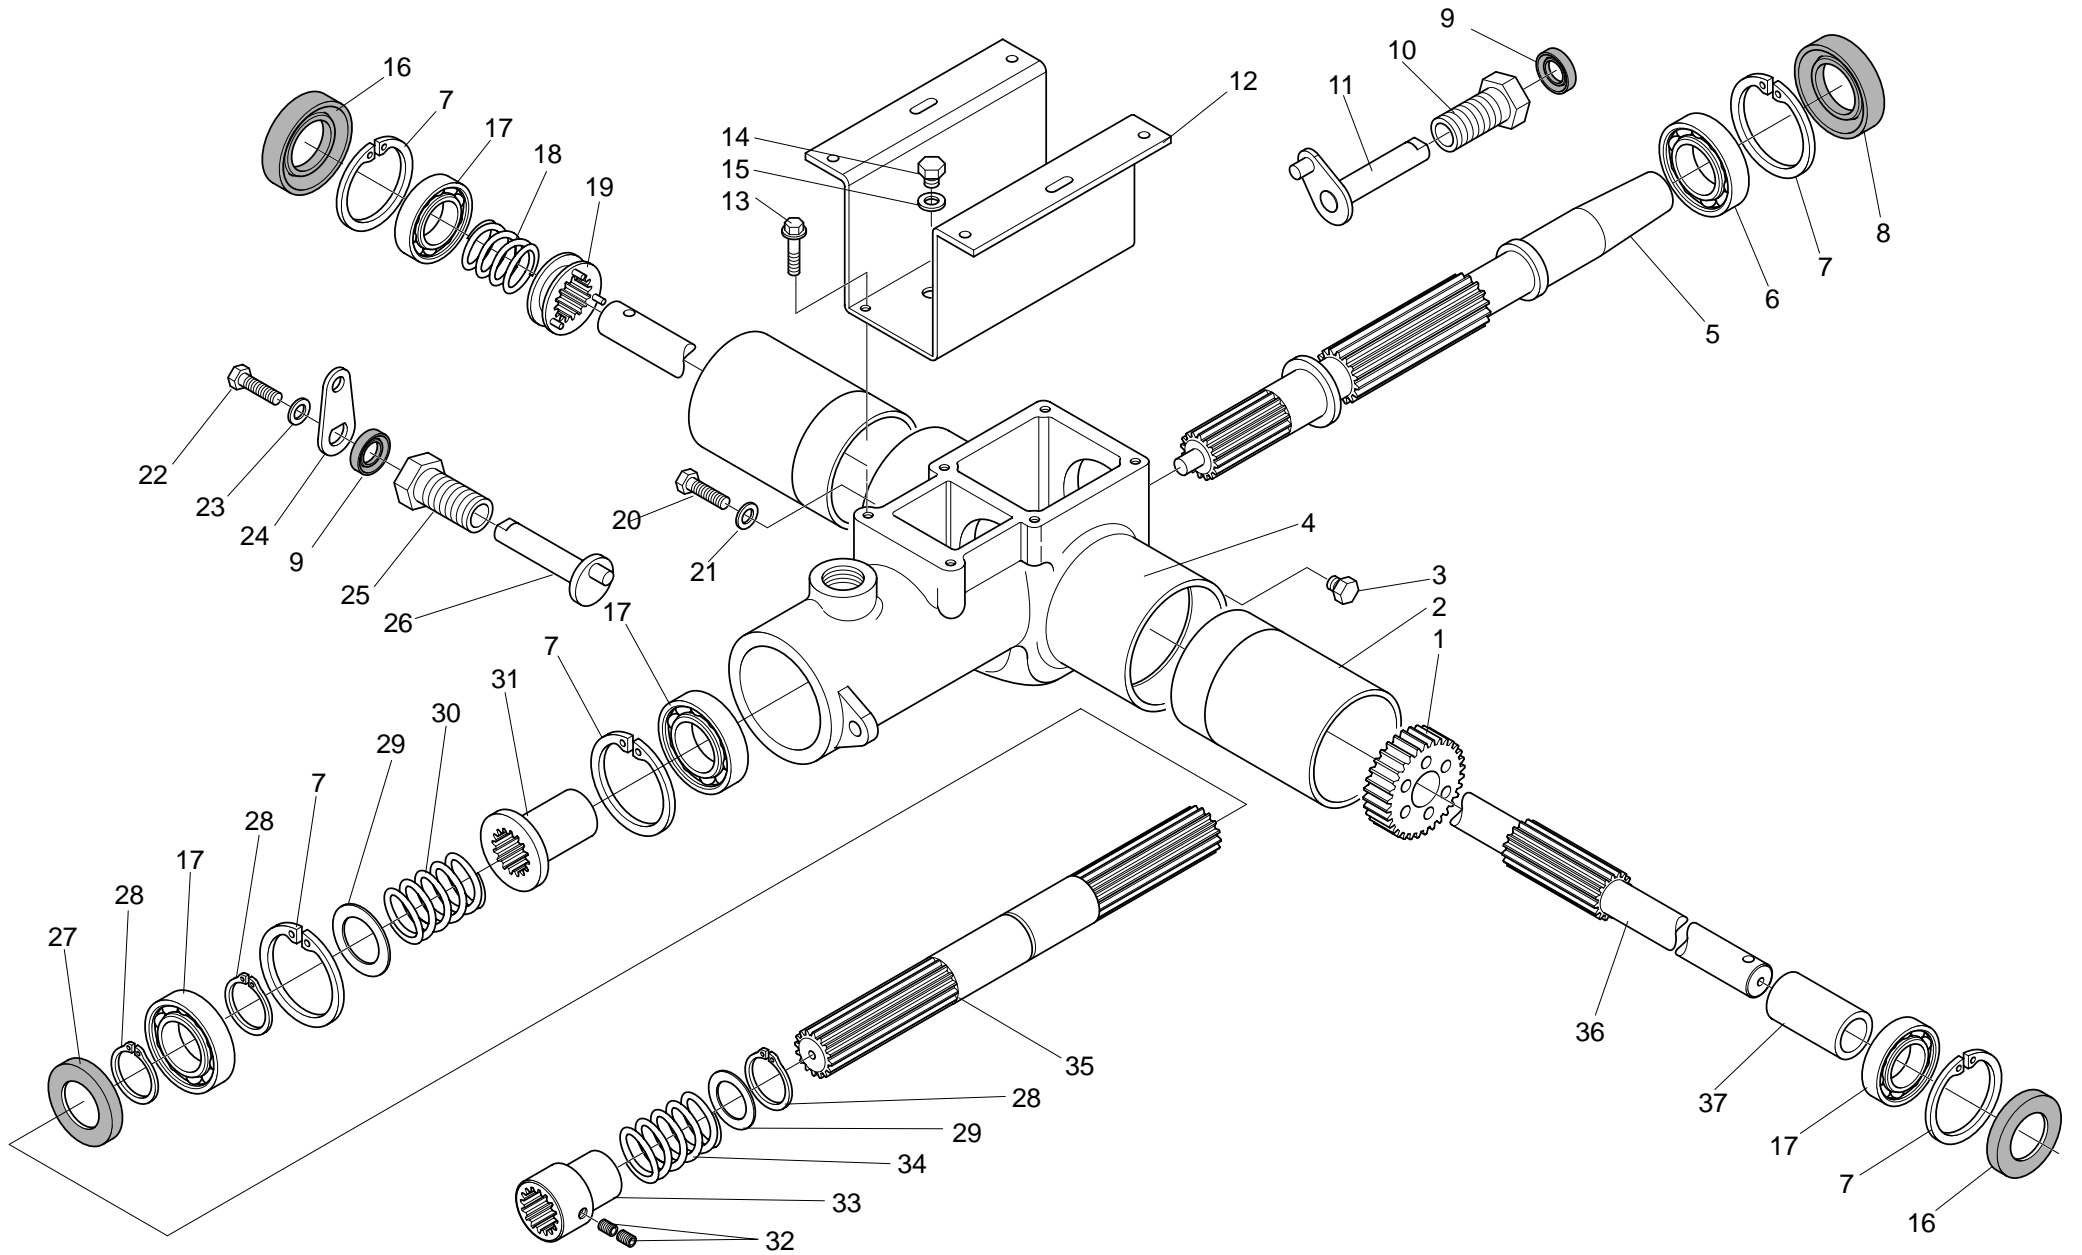

TAB. 02		CAMBIO DI VELOCITA - GEARBOX CHANGEMENT DE VITESSE - GETRIEBE				
REF.	Q.	COD.	DESCRIZIONE	DESCRIPTION	DESCRIPTION	BENENNUNG
01	01	15754013	CORONA DENTATA	RING GEAR	COURONNE DENTEE	ZAHNKRANZ
02	02	15755019	PARAERBA	GUARD	PROTECTION	ABDECKUNG
03	01	15005013	TAPPO	PLUG	BOUCHON	STOPFEN
04	01	15751002	CARTER	CASE	CARTER	GEHÄUSE
05	01	15754012	VITE SENZA FINE	WORM SCREW	VIS SANS FIN	ENDLOSSCHRAUBE
06	01	19903226	CUSCINETTO	BEARING	ROULEMENT	LAGER
07	05	19955647	ANELLO ELASTICO	LOCKRING	ARRETOIR	SICHERUNGSRING
08	01	19922170	ANELLO DI TENUTA	SEALRING	BAGUE D'ETANCHEITÉ	DICHTRING
09	02	19922066	ANELLO DI TENUTA	SEALRING	BAGUE D'ETANCHEITÉ	DICHTRING
10	01	15155046	BOCCOLA	BUSH	DOUILLE	BÜCHSE
11	01	15755015	LEVA	LEVER	LEVIER	HEBEL
12	01	15755004	COPERCHIO	COVER	COUVERCLE	DECKEL
13	06	19951718	VITE	SCREW	VIS	SCHRAUBE
14	01	14660110	TAPPO	PLUG	BOUCHON	STOPFEN
15	01	19956137	GUARNIZIONE	GASKET	JOINT	DICHTUNG
16	02	19922123	ANELLO DI TENUTA	SEALRING	BAGUE D'ETANCHEITÉ	DICHTRING
17	04	19903321	CUSCINETTO	BEARING	ROULEMENT	LAGER
18	01	15755048	MOLLA	SPRING	RESSORT	FEDER
19	01	15584014	INNESTO SCORREVOLE	DOG-CLAW	CLABOT	SCHIEBEKUPPUNG
20	01	19952710	VITE	SCREW	VIS	SCHRAUBE
21	01	19956166	GUARNIZIONE	GASKET	JOINT	DICHTUNG
22	01	19952715	VITE	SCREW	VIS	SCHRAUBE
23	01	19955408	ROSETTA ELASTICA	SPRING WASHER	RONDELLE ELASTIQUE	FEDERSCHEIBE
24	01	15755044	LEVA	LEVER	LEVIER	HEBEL
25	01	15575018	BOCCOLA	BUSH	DOUILLE	BÜCHSE
26	01	15575017	ECCENTRICO	ECCENTRIC	EXCENTRIQUE	EXZENTER
27	01	19922119	ANELLO DI TENUTA	SEALRING	BAGUE D'ETANCHEITÉ	DICHTRING
28	03	19955520	ANELLO ELASTICO	LOCKRING	ARRETOIR	SICHERUNGSRING
29	02	19956029	SPESSORE	SHIM	CALE D'EPaisseur	DISTANZSCHEIBE
30	01	15565008	MOLLA	SPRING	RESSORT	FEDER
31	01	15754030	BOCCOLA	BUSH	DOUILLE	BÜCHSE
32	02	19952520	VITE	SCREW	VIS	SCHRAUBE
33	01	15544023	BOCCOLA	BUSH	DOUILLE	BÜCHSE
34	01	15001010	MOLLA	SPRING	RESSORT	FEDER
35	01	15754035	ALBERO	SHAFT	ARBRE	WELLE
36	01	15754031	ALBERO	SHAFT	ARBRE	WELLE
37	01	15585019	DISTANZIALE	SPACER	ENTRETOISE	DISTANZSTÜCK