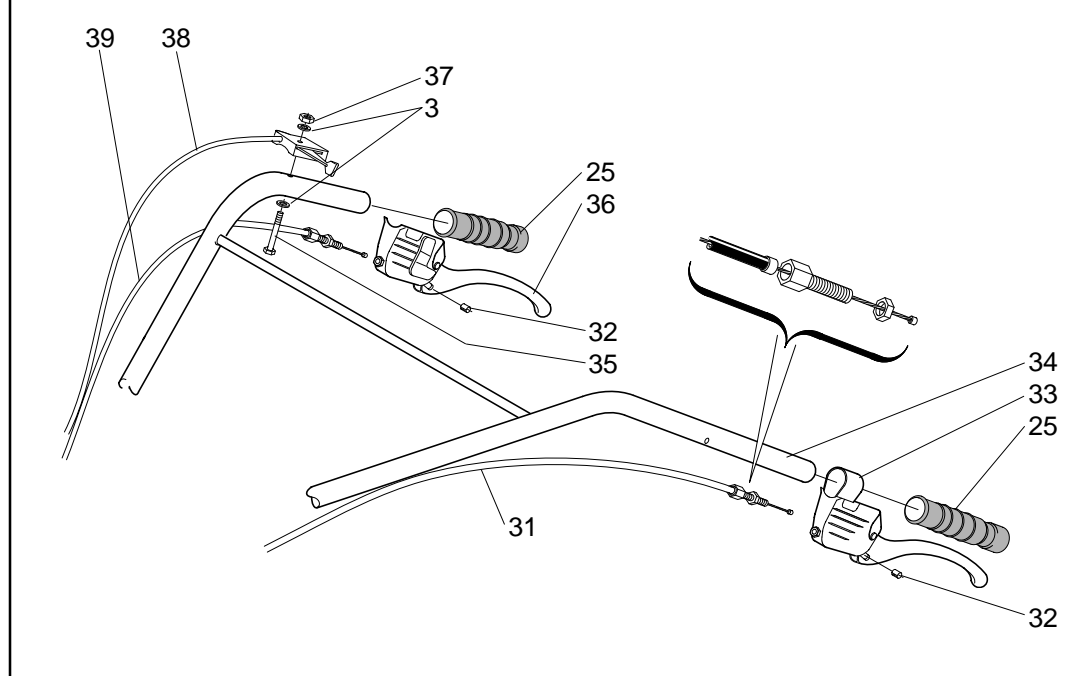

TAB. 01B

STEGOLE DI GUIDA (VECCHIO MODELLO) - HANDLEBARS (OLD MODEL)
MANCHERONS (VIEUX MODÈLE) - FÜHRNGSHOLM (ALTES MODELL)

TAB. 01B		STEGOLE DI GUIDA (VECCHIO MODELLO) - HANDLEBARS (OLD MODEL) MANCHERONS (VIEUX MODÈLE) - FÜHRNGSHOLM (ALTES MODELL)				
REF.	Q.	COD.	DESCRIZIONE	DESCRIPTION	DESCRIPTION	BENENNUNG
01	01	19952607	VITE	SCREW	VIS	SCHRAUBE
02	—	15755091	BUSSOLA	BUSH	DOUILLE	BÜCHSE
03	—	19955051	RONDELLA	PLAIN WASHER	RONDELLE	SCHEIBE
04	01	19950303	VITE	SCREW	VIS	SCHRAUBE
05	01	14680375	MANOPOLA	GRIP	POIGNEE	HANDGRIFF
06	01	15755077	LEVA	LEVER	LEVIER	HEBEL
07	01	19952713	VITE	SCREW	VIS	SCHRAUBE
08	02	19955050	RONDELLA	PLAIN WASHER	RONDELLE	SCHEIBE
09	01	19954300	DADO	NUT	ECROU	MUTTER
10	01	19954205	DADO	NUT	ECROU	MUTTER
11	—	19954253	DADO	NUT	ECROU	MUTTER
12	01	15765138	SUPPORTO	SUPPORT	SUPPORT	HALTERUNG
13	01	15755076	STEGOLA	HANDLEBARS	MANCHERONS	FÜHRNGSHOLM
14	01	19952611	VITE	SCREW	VIS	SCHRAUBE
15	01	14680361	MANOPOLA	GRIP	POIGNEE	HANDGRIFF
16	01	14660406	TRASMISSIONE GAS	WIRE, THROTTLE, ASS.Y	CABLE GAS COMPLET	GAS-SEILZUG KOMPLETT
17	01	14660527	TRASMISSIONE	WIRE, ASS.Y	CABLE COMPLET	SEILZUG KOMPLETT
18	01	14660229	BARILOTTO	BUSHING	BARILLET	ZYLINDER
19	01	14660233	BLOCCAGGIO LEVA	LOCK	BLOC	BLOCKIERUNG
20	01	19957110	COPIGLIA	COTTER PIN	GOUPILLE FENDUE	SPLINT
21	01	14660235	VITE	SCREW	VIS	SCHRAUBE
22	01	14660221	LEVA	LEVER	LEVIER	HEBEL
23	01	14660514M	TRASMISSIONE	WIRE, ASS.Y	CABLE COMPLET	SEILZUG KOMPLETT
24	02	19955007	RONDELLA	PLAIN WASHER	RONDELLE	SCHEIBE
25	—	14680377	MANOPOLA	GRIP	POIGNEE	HANDGRIFF
26	01	15755025	STEGOLA	HANDLEBARS	MANCHERONS	FÜHRNGSHOLM
27	01	19952616	VITE	SCREW	VIS	SCHRAUBE
28	01	14680363	MANOPOLA	GRIP	POIGNEE	HANDGRIFF
29	01	19952140	VITE	SCREW	VIS	SCHRAUBE
30	01	15755078	TRASMISSIONE	WIRE, ASS.Y	CABLE COMPLET	SEILZUG KOMPLETT
31	01	14660528	TRASMISSIONE	WIRE, ASS.Y	CABLE COMPLET	SEILZUG KOMPLETT
32	02	14680806	CLIP	CLIP	CLIP	CLIP
33	01	14660268	LEVA	LEVER	LEVIER	HEBEL
34	01	15755046	STEGOLA	HANDLEBARS	MANCHERONS	FÜHRNGSHOLM
35	01	19952190	VITE	SCREW	VIS	SCHRAUBE
36	01	14660273	LEVA C/BLOCCAGGIO	LEVER W/LOCK	LEVIER A BLOC	HEBEL MIT BLOCKIERUNG
37	01	19954206	DADO	NUT	ECROU	MUTTER
38	01	14660274	TRASMISSIONE GAS	WIRE, THROTTLE, ASS.Y	CABLE GAS COMPLET	GAS-SEILZUG KOMPLETT
39	01	14660530	TRASMISSIONE	WIRE, ASS.Y	CABLE COMPLET	SEILZUG KOMPLETT