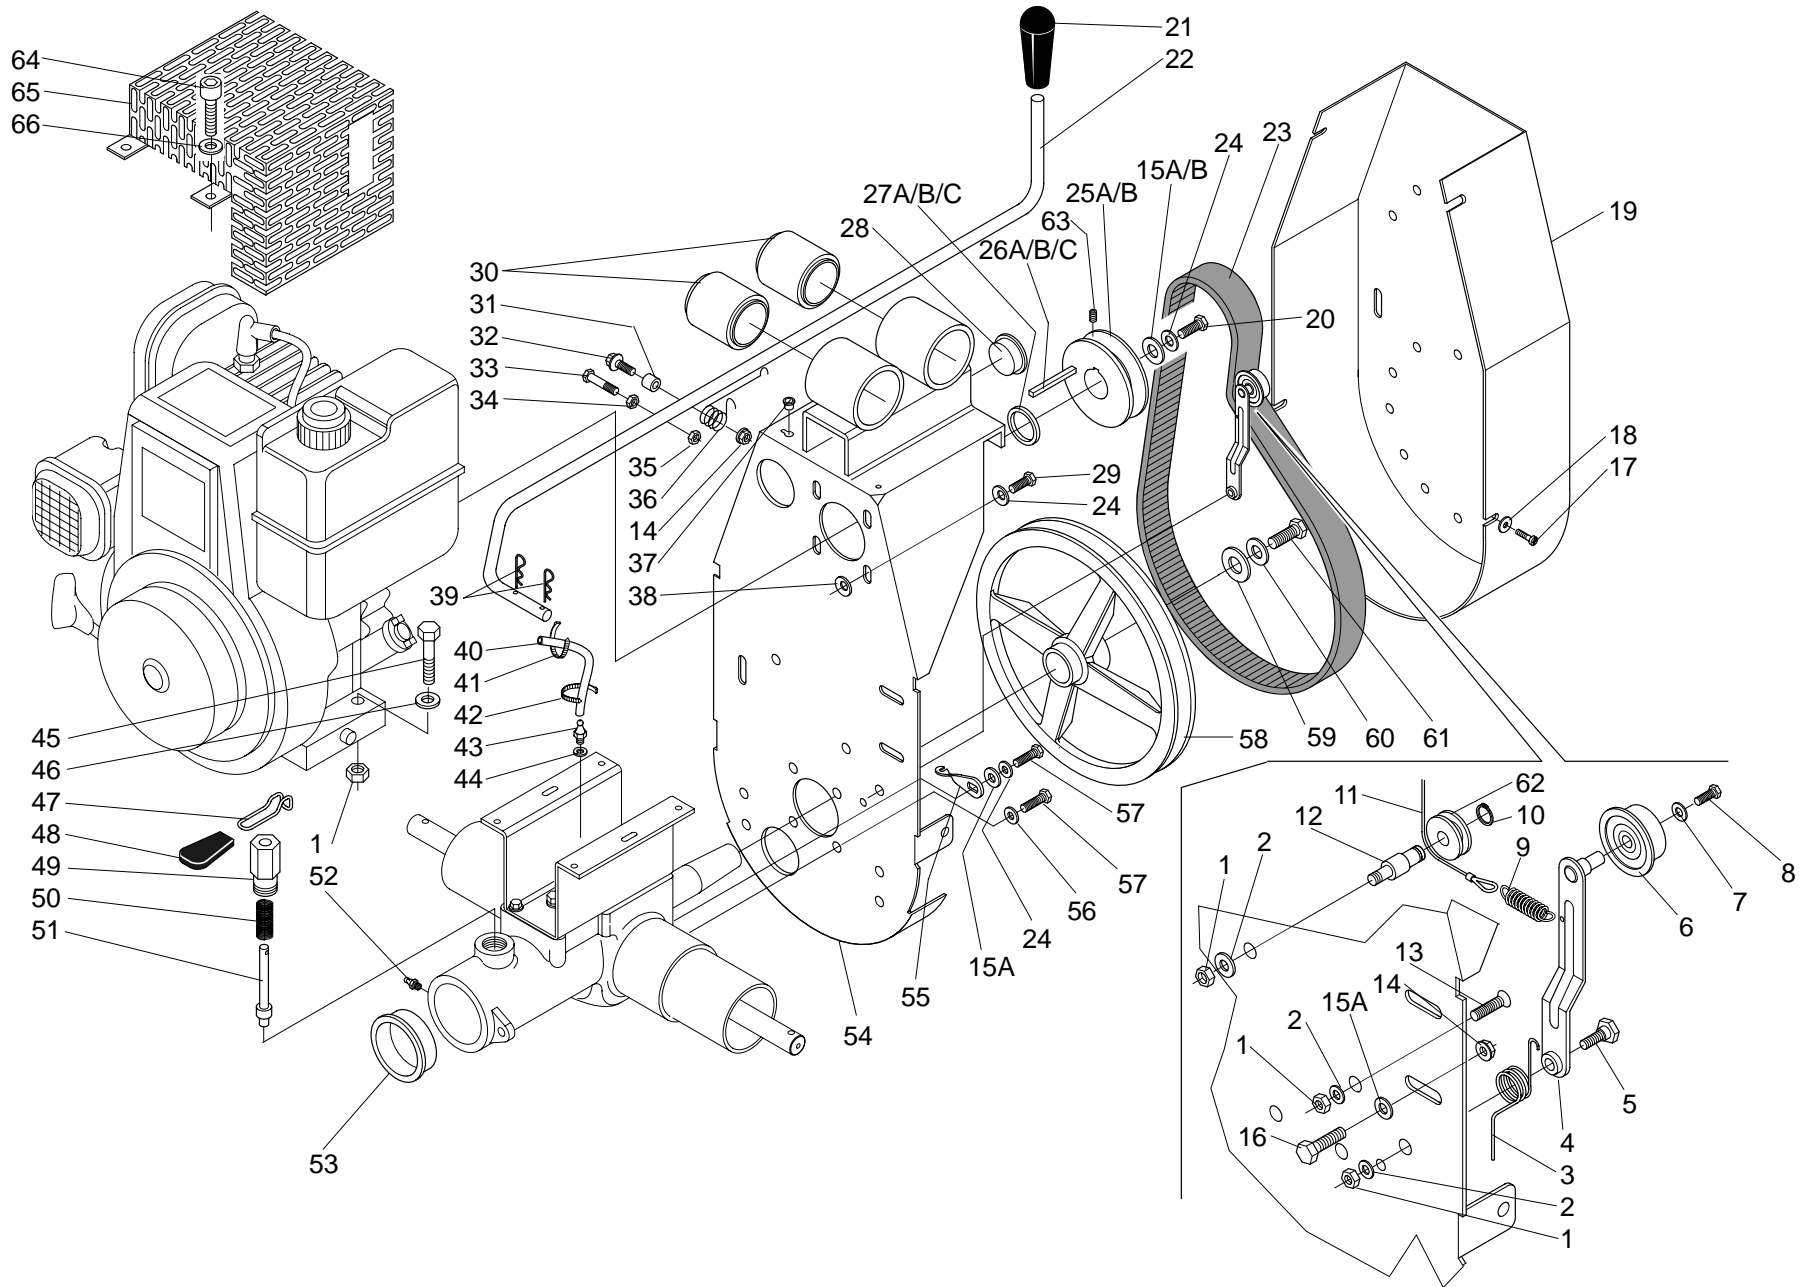

TRASMISSIONE - SHAFTING
TRANSMISSION - TRANSMISSION

TAB. 03		TRASMISSIONE - SHAFTING TRANSMISSION - TRANSMISSION				
REF.	Q.	COD.	DESCRIZIONE	DESCRIPTION	DESCRIPTION	BENENNUNG
01	07	19954254	DADO	NUT	ECROU	MUTTER
02	03	19955052	RONDELLA	PLAIN WASHER	RONDELLE	SCHEIBE
03	01	15755084	MOLLA	SPRING	RESSORT	SPRINGFEDER
04	01	15755082	LEVA	LEVER	LEVIER	HEBEL
05	01	15755087	PERNO	PIN	AXE	BOLZEN
06	01	15486022	PULEGGIA	PULLEY	POULIE	RIEMENSCHLEIBE
07	01	19955007	RONDELLA	PLAIN WASHER	RONDELLE	SCHEIBE
08	01	19952714	VITE	SCREW	VIS	SCHRAUBE
09	01	15755089	MOLLA	SPRING	RESSORT	SPRINGFEDER
10	01	19955512	ANELLO ELASTICO	LOCKRING	ARRETOIR	SICHERUNGSRING
11	01	15755078	TRASMISSIONE	WIRE, ASS.Y	CABLE COMPLET	SEILZUG KOMPLETT
12	01	15755088	PERNO	PIN	AXE	BOLZEN
13	01	19952324	VITE	SCREW	VIS	SCHRAUBE
14	02	19953908	DADO	NUT	ECROU	MUTTER
15A	03	19955009	RONDELLA	PLAIN WASHER	RONDELLE	SCHEIBE
15B	01	15755020	DISTANZIALE (B&S)	SPACER (B&S)	CALE D'EPaisseur (B&S)	DISTANZSTÜCK (B&S)
16	01	19952729	VITE	SCREW	VIS	SCHRAUBE
17	04	19953109	VITE	SCREW	VIS	SCHRAUBE
18	04	19955008	RONDELLA	PLAIN WASHER	RONDELLE	SCHEIBE
19	01	15756034	COFANO	BONNET	COFFRE	MOTORHAUBE
20	01	19950106	VITE	SCREW	VIS	SCHRAUBE
21	01	14660180	POMELLO	KNOB	BOUTON	KNEBELGRIFF
22	01	15755045	ASTA	ROD	TIGE	STANGE
23	01	14681008	CINGHIA	BELT	COURROIE	RIEMEN
24	06	19955408	RONDELLA	PLAIN WASHER	RONDELLE	SCHEIBE
25A	01	15755110	PULEGGIA	PULLEY	POULIE	RIEMENSCHLEIBE
25B	01	15755010	PULEGGIA (B&S)	PULLEY (B&S)	POULIE (B&S)	RIEMENSCHLEIBE (B&S)
26A	01	19956347	CHIAVETTA (GEOTEC - GX120)	KEY (GEOTEC - GX120)	CLAVETTE (GEOTEC - GX120)	KEIL (GEOTEC - GX120)
26B	01	19956350	CHIAVETTA (GC160)	KEY (GC160)	CLAVETTE (GC160)	KEIL (GC160)
26C	01	19956418	CHIAVETTA (B&S)	KEY (B&S)	CLAVETTE (B&S)	KEIL (B&S)
27A	01	15755119	BUSSOLA (GEOTEC - GX120)	BUSH (GEOTEC - GX120)	DOUILLE (GEOTEC - GX120)	BÜCHSE (GEOTEC - GX120)
27B	01	15755011	BUSSOLA (GC 160)	BUSH (GC 160)	DOUILLE (GC 160)	BÜCHSE (GC 160)
27C	01	15755042	BUSSOLA (B&S)	BUSH (B&S)	DOUILLE (B&S)	BÜCHSE (B&S)
28	01	19922325	TAPPO	PLUG	BOUCHON	STOPFEN
29	04	19950101	VITE	SCREW	VIS	SCHRAUBE
30	02	14680406	SILENTBLOCK	SILENTBLOCK	SILENTBLOCK	SILENTBLOCK
31	01	15755050	BUSSOLA	BUSH	DOUILLE	BÜCHSE
32	01	19951718	VITE	SCREW	VIS	SCHRAUBE
33	01	19952746	VITE	SCREW	VIS	SCHRAUBE
34	01	19954003	DADO	NUT	ECROU	MUTTER
35	01	19954253	DADO	NUT	ECROU	MUTTER
36	01	15755051	MOLLA	SPRING	RESSORT	SPRINGFEDER
37	01	19922312	TAPPO	PLUG	BOUCHON	STOPFEN
38	04	19955408	RONDELLA (HONDA)	PLAIN WASHER (HONDA)	RONDELLE (HONDA)	SCHEIBE (HONDA)