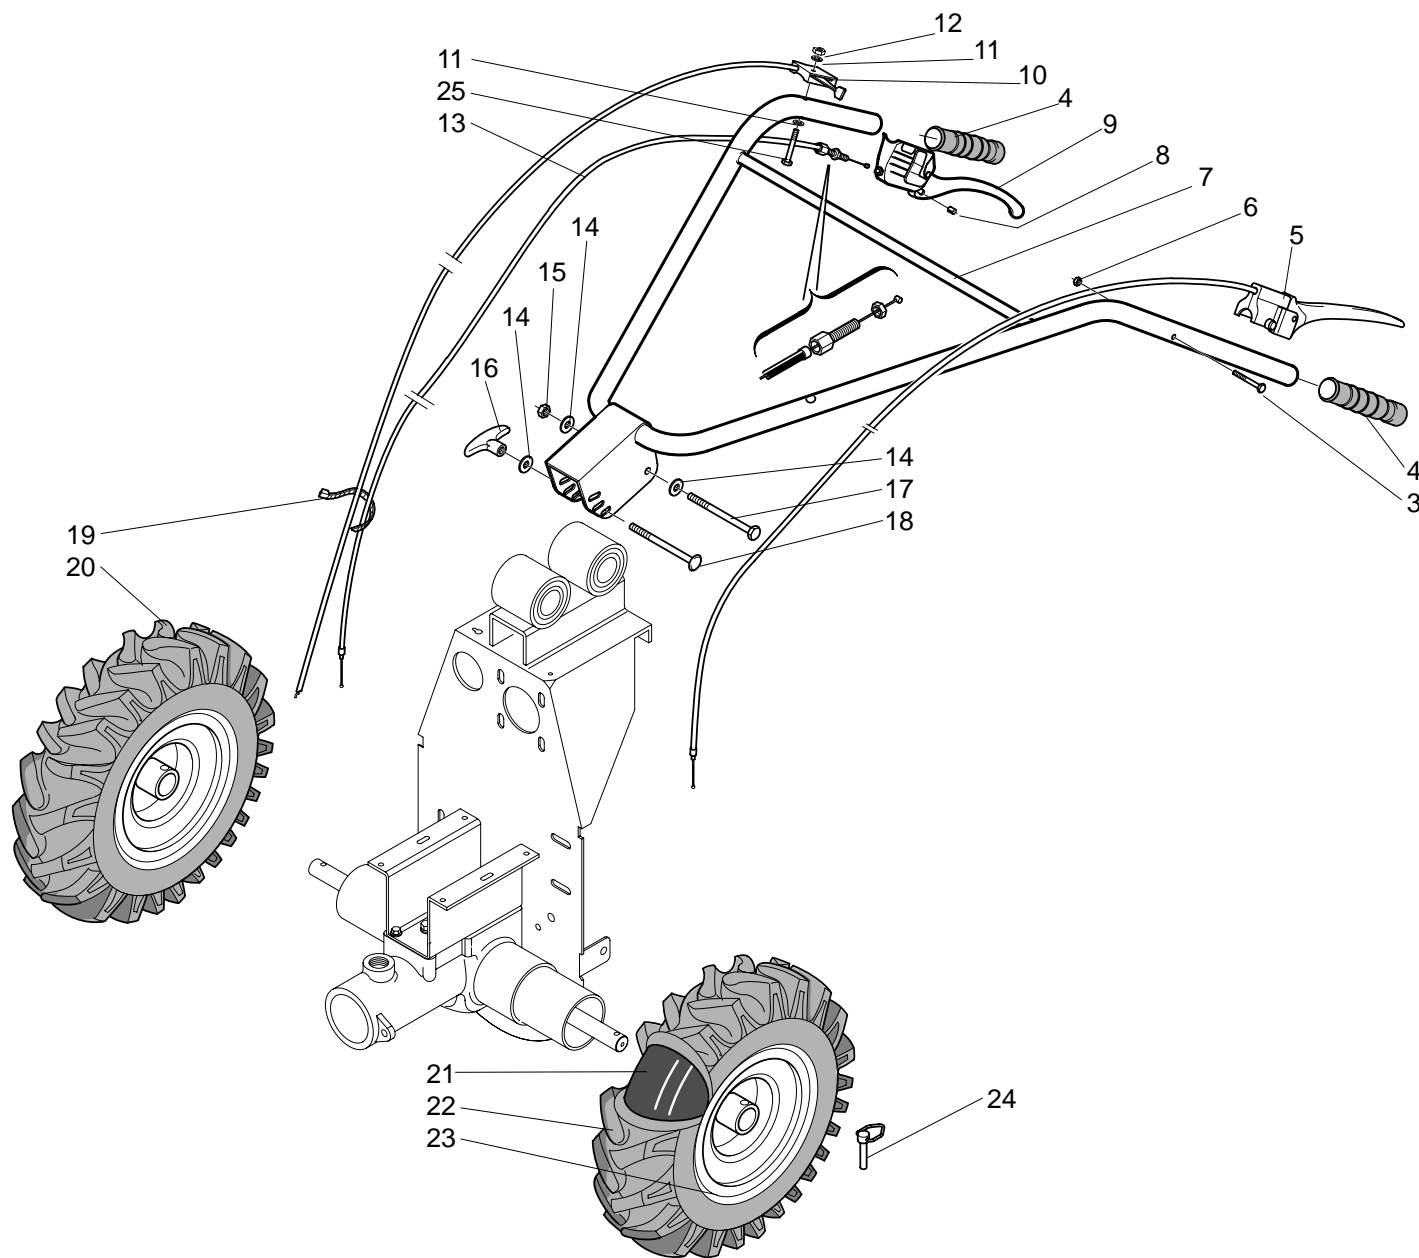

STEGOLE DI GUIDA - HANDLEBARS
 MANCHERONS - FÜHRUNGSHOLM

TAB. 01A		STEGOLE DI GUIDA - HANDLEBARS MANCHERONS - FÜHRNGSHOLM				
REF.	Q.	COD.	DESCRIZIONE	DESCRIPTION	DESCRIPTION	BENENNUNG
01	02	14680112	TAPPO	FASTENER	FIXATION	FESTKLEMME
02	01	15486025	COFANO	BONNET	COFFRE	MOTORHAUBE
03	01	19952140	VITE	SCREW	VIS	SCHRAUBE
04	02	14680377	MANOPOLA	GRIP	POIGNEE	HANDGRIFF
05	01	15755078	TRASMISSIONE	WIRE, ASS.Y	CABLE COMPLET	SEILZUG KOMPLETT
06	01	19954253	DADO	NUT	ECROU	MUTTER
07	01	15755046	STEGOLA	HANDLEBARS	MANCHERONS	FÜHRNGSHOLM
08	01	14680806	CLIP	CLIP	CLIP	CLIP
09	01	14660273	LEVA C/BLOCCAGGIO	LEVER W/LOCK	LEVIER A BLOC	HEBEL MIT BLOCKIERUNG
10	01	14660274	TRASMISSIONE GAS	WIRE, THROTTLE, ASS.Y	CABLE GAS COMPLET	GAS-SEILZUG KOMPLETT
11	02	19955051	RONDELLA	PLAIN WASHER	RONDELLE	SCHEIBE
12	01	19954206	DADO	NUT	ECROU	MUTTER
13	01	14660530	TRASMISSIONE	WIRE, ASS.Y	CABLE COMPLET	SEILZUG KOMPLETT
14	03	19955009	RONDELLA	PLAIN WASHER	RONDELLE	SCHEIBE
15	01	19954208	DADO	NUT	ECROU	MUTTER
16	01	14660195	POMELLO	KNOB	BOUTON	KNEBELGRIFF
17	01	19952643	VITE	SCREW	VIS	SCHRAUBE
18	01	19951824	VITE	SCREW	VIS	SCHRAUBE
19	01	14680801	FASCETTA	STRAP	COLLIER	HALTERBAND
20	02	12320410	RUOTA COMPLETA	WHEEL, ASS.Y	ROUE COMPLETE	RAD KOMPLETT
21	02	14684411	CAMERA D'ARIA	TUBE	CHAMBRE A AIR	SCHLAUCH
22	02	14685511	PNEUMATICO	TYRE	PNEU	BEREIFUNG
23	02	14600413	DISCO RUOTA	RIM	JANTE	FELGE
24	02	15001108	SPINA A MOLLA	SPRING CLIP	GOUPILLE RAPIDE	VORSTECKER
25	01	19952190	VITE	SCREW	VIS	SCHRAUBE