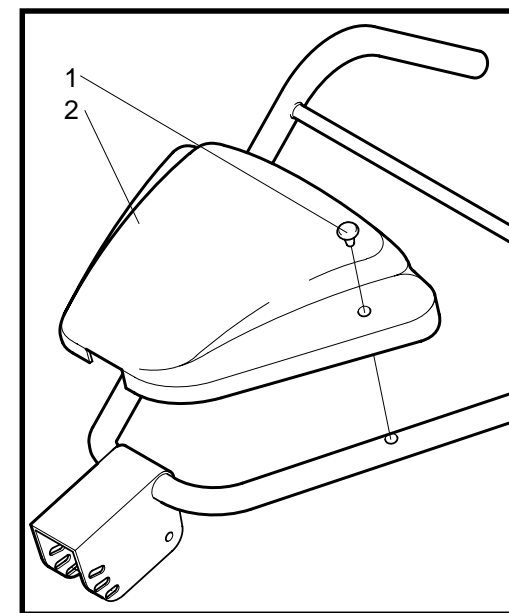

Mod. 1174 - 1139

PARTI DI RICAMBIO
SPARE PARTS
PIECES DE RECHANGE
ERSATZTEILLISTE

Tav.01A	Stegole di guida	Handlebars	Mancherons	Führnholm
Tav.01B	Stegole di guida (vecchio modello)	Handlebars (old model)	Mancherons (vieux modèle)	Führnholm (altes modell)
Tav.02	Cambio di velocità	Gearbox	Changement de vitesse	Getriebe
Tav.03	Trasmissione	Shafting	Transmission	Transmission

STEGOLE DI GUIDA - HANDLEBARS
 MANCHERONS - FÜHRUNGSHOLM

TAB. 01A		STEGOLE DI GUIDA - HANDLEBARS MANCHERONS - FÜHRNGSHOLM				
REF.	Q.	COD.	DESCRIZIONE	DESCRIPTION	DESCRIPTION	BENENNUNG
01	02	14680112	TAPPO	FASTENER	FIXATION	FESTKLEMME
02	01	15486025	COFANO	BONNET	COFFRE	MOTORHAUBE
03	01	19952140	VITE	SCREW	VIS	SCHRAUBE
04	02	14680377	MANOPOLA	GRIP	POIGNEE	HANDGRIFF
05	01	15755078	TRASMISSIONE	WIRE, ASS.Y	CABLE COMPLET	SEILZUG KOMPLETT
06	01	19954253	DADO	NUT	ECROU	MUTTER
07	01	15755046	STEGOLA	HANDLEBARS	MANCHERONS	FÜHRNGSHOLM
08	01	14680806	CLIP	CLIP	CLIP	CLIP
09	01	14660273	LEVA C/BLOCCAGGIO	LEVER W/LOCK	LEVIER A BLOC	HEBEL MIT BLOCKIERUNG
10	01	14660274	TRASMISSIONE GAS	WIRE, THROTTLE, ASS.Y	CABLE GAS COMPLET	GAS-SEILZUG KOMPLETT
11	02	19955051	RONDELLA	PLAIN WASHER	RONDELLE	SCHEIBE
12	01	19954206	DADO	NUT	ECROU	MUTTER
13	01	14660530	TRASMISSIONE	WIRE, ASS.Y	CABLE COMPLET	SEILZUG KOMPLETT
14	03	19955009	RONDELLA	PLAIN WASHER	RONDELLE	SCHEIBE
15	01	19954208	DADO	NUT	ECROU	MUTTER
16	01	14660195	POMELLO	KNOB	BOUTON	KNEBELGRIFF
17	01	19952643	VITE	SCREW	VIS	SCHRAUBE
18	01	19951824	VITE	SCREW	VIS	SCHRAUBE
19	01	14680801	FASCETTA	STRAP	COLLIER	HALTERBAND
20	02	12320410	RUOTA COMPLETA	WHEEL, ASS.Y	ROUE COMPLETE	RAD KOMPLETT
21	02	14684411	CAMERA D'ARIA	TUBE	CHAMBRE A AIR	SCHLAUCH
22	02	14685511	PNEUMATICO	TYRE	PNEU	BEREIFUNG
23	02	14600413	DISCO RUOTA	RIM	JANTE	FELGE
24	02	15001108	SPINA A MOLLA	SPRING CLIP	GOUPILLE RAPIDE	VORSTECKER
25	01	19952190	VITE	SCREW	VIS	SCHRAUBE