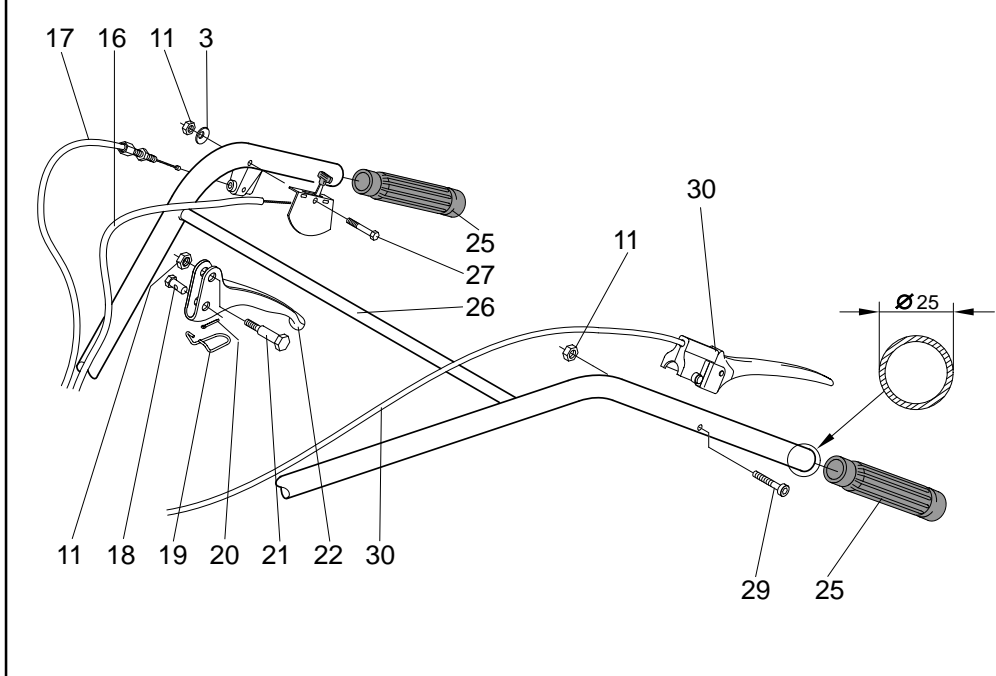

TAB. 01B

STEGOLE DI GUIDA (VECCHIO MODELLO) - HANDLEBARS (OLD MODEL)
MANCHERONS (VIEUX MODÈLE) - FÜHRNGSHOLM (ALTES MODELL)

TAB. 01B		STEGOLE DI GUIDA (VECCHIO MODELLO) - HANDLEBARS (OLD MODEL) MANCHERONS (VIEUX MODÈLE) - FÜHRNGSHOLM (ALTES MODELL)				
REF.	Q.	COD.	DESCRIZIONE	DESCRIPTION	DESCRIPTION	BENENNUNG
01	01	19952607	VITE	SCREW	VIS	SCHRAUBE
02	—	15755091	BUSSOLA	BUSH	DOUILLE	BÜCHSE
03	—	19955051	RONDELLA	PLAIN WASHER	RONDELLE	SCHEIBE
04	01	19950303	VITE	SCREW	VIS	SCHRAUBE
05	01	14680375	MANOPOLA	GRIP	POIGNEE	HANDGRIFF
06	01	15755077	LEVA	LEVER	LEVIER	HEBEL
07	01	19952713	VITE	SCREW	VIS	SCHRAUBE
08	02	19955050	RONDELLA	PLAIN WASHER	RONDELLE	SCHEIBE
09	01	19954300	DADO	NUT	ECROU	MUTTER
10	01	19954205	DADO	NUT	ECROU	MUTTER
11	—	19954253	DADO	NUT	ECROU	MUTTER
12	01	15765138	SUPPORTO	SUPPORT	SUPPORT	HALTERUNG
13	01	15755076	STEGOLA	HANDLEBARS	MANCHERONS	FÜHRNGSHOLM
14	01	19952611	VITE	SCREW	VIS	SCHRAUBE
15	01	14680361	MANOPOLA	GRIP	POIGNEE	HANDGRIFF
16	01	14660406	TRASMISSIONE GAS	WIRE, THROTTLE, ASS.Y	CABLE GAS COMPLET	GAS-SEILZUG KOMPLETT
17	01	14660527	TRASMISSIONE	WIRE, ASS.Y	CABLE COMPLET	SEILZUG KOMPLETT
18	01	14660229	BARILOTTO	BUSHING	BARILLET	ZYLINDER
19	01	14660233	BLOCCAGGIO LEVA	LOCK	BLOC	BLOCKIERUNG
20	01	19957110	COPIGLIA	COTTER PIN	GOUPILLE FENDUE	SPLINT
21	01	14660235	VITE	SCREW	VIS	SCHRAUBE
22	01	14660221	LEVA	LEVER	LEVIER	HEBEL
23	01	14660514M	TRASMISSIONE	WIRE, ASS.Y	CABLE COMPLET	SEILZUG KOMPLETT
24	02	19955007	RONDELLA	PLAIN WASHER	RONDELLE	SCHEIBE
25	—	14680377	MANOPOLA	GRIP	POIGNEE	HANDGRIFF
26	01	15755025	STEGOLA	HANDLEBARS	MANCHERONS	FÜHRNGSHOLM
27	01	19952616	VITE	SCREW	VIS	SCHRAUBE
28	01	14680363	MANOPOLA	GRIP	POIGNEE	HANDGRIFF
29	01	19952140	VITE	SCREW	VIS	SCHRAUBE
30	01	15755078	TRASMISSIONE	WIRE, ASS.Y	CABLE COMPLET	SEILZUG KOMPLETT
31	01	14660528	TRASMISSIONE	WIRE, ASS.Y	CABLE COMPLET	SEILZUG KOMPLETT
32	02	14680806	CLIP	CLIP	CLIP	CLIP
33	01	14660268	LEVA	LEVER	LEVIER	HEBEL
34	01	15755046	STEGOLA	HANDLEBARS	MANCHERONS	FÜHRNGSHOLM
35	01	19952190	VITE	SCREW	VIS	SCHRAUBE
36	01	14660273	LEVA C/BLOCCAGGIO	LEVER W/LOCK	LEVIER A BLOC	HEBEL MIT BLOCKIERUNG
37	01	19954206	DADO	NUT	ECROU	MUTTER
38	01	14660274	TRASMISSIONE GAS	WIRE, THROTTLE, ASS.Y	CABLE GAS COMPLET	GAS-SEILZUG KOMPLETT
39	01	14660530	TRASMISSIONE	WIRE, ASS.Y	CABLE COMPLET	SEILZUG KOMPLETT