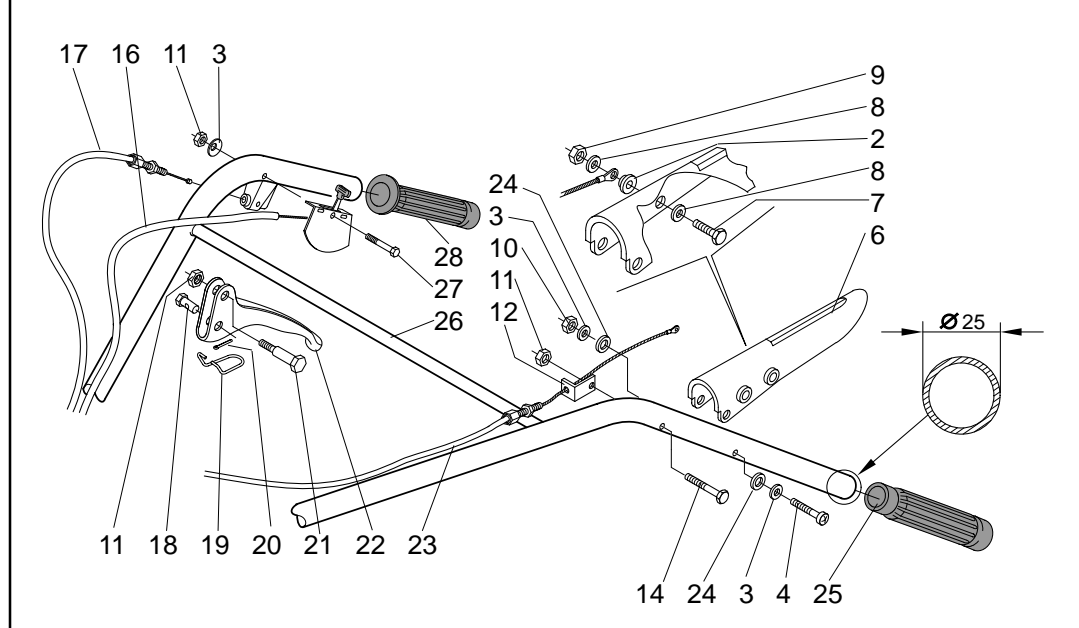

TAB. 01B

STEGOLE DI GUIDA (VECCHIO MODELLO) - HANDLEBARS (OLD MODEL)
MANCHERONS (VIEUX MODÈLE) - FÜHRNGSHOLM (ALTES MODELL)

TAB. 01B		STEGOLE DI GUIDA (VECCHIO MODELLO) - HANDLEBARS (OLD MODEL) MANCHERONS (VIEUX MODÈLE) - FÜHRNGSHOLM (ALTES MODELL)				
REF.	Q.	COD.	DESCRIZIONE	DESCRIPTION	DESCRIPTION	BENENNUNG
01	01	19952607	VITE	SCREW	VIS	SCHRAUBE
02	—	15755091	BUSSOLA	BUSH	DOUILLE	BÜCHSE
03	—	19955051	RONDELLA	PLAIN WASHER	RONDELLE	SCHEIBE
04	01	19950303	VITE	SCREW	VIS	SCHRAUBE
05	01	14680375	MANOPOLA	GRIP	POIGNEE	HANDGRIFF
06	01	15755077	LEVA	LEVER	LEVIER	HEBEL
07	01	19952713	VITE	SCREW	VIS	SCHRAUBE
08	02	19955050	RONDELLA	PLAIN WASHER	RONDELLE	SCHEIBE
09	01	19954300	DADO	NUT	ECROU	MUTTER
10	01	19954205	DADO	NUT	ECROU	MUTTER
11	—	19954253	DADO	NUT	ECROU	MUTTER
12	01	15765138	SUPPORTO	SUPPORT	SUPPORT	HALTERUNG
13	01	15755076	STEGOLA	HANDLEBARS	MANCHERONS	FÜHRNGSHOLM
14	01	19952611	VITE	SCREW	VIS	SCHRAUBE
15	01	14680361	MANOPOLA	GRIP	POIGNEE	HANDGRIFF
16	01	14660406	TRASMISSIONE GAS	WIRE, THROTTLE, ASS.Y	CABLE GAS COMPLET	GAS-SEILZUG KOMPLETT
17	01	14660527	TRASMISSIONE	WIRE, ASS.Y	CABLE COMPLET	SEILZUG KOMPLETT
18	01	14660229	BARILOTTO	BUSHING	BARILLET	ZYLINDER
19	01	14660233	BLOCCAGGIO LEVA	LOCK	BLOC	BLOCKIERUNG
20	01	19957110	COPIGLIA	COTTER PIN	GOUPILLE FENDUE	SPLINT
21	01	14660235	VITE	SCREW	VIS	SCHRAUBE
22	01	14660221	LEVA	LEVER	LEVIER	HEBEL
23	01	14660514M	TRASMISSIONE	WIRE, ASS.Y	CABLE COMPLET	SEILZUG KOMPLETT
24	02	19955007	RONDELLA	PLAIN WASHER	RONDELLE	SCHEIBE
25	—	14680377	MANOPOLA	GRIP	POIGNEE	HANDGRIFF
26	01	15755025	STEGOLA	HANDLEBARS	MANCHERONS	FÜHRNGSHOLM
27	01	19952616	VITE	SCREW	VIS	SCHRAUBE
28	01	14680363	MANOPOLA	GRIP	POIGNEE	HANDGRIFF
29	01	19952140	VITE	SCREW	VIS	SCHRAUBE
30	01	15755078	TRASMISSIONE	WIRE, ASS.Y	CABLE COMPLET	SEILZUG KOMPLETT
31	01	14660528	TRASMISSIONE	WIRE, ASS.Y	CABLE COMPLET	SEILZUG KOMPLETT
32	02	14680806	CLIP	CLIP	CLIP	CLIP
33	01	14660268	LEVA	LEVER	LEVIER	HEBEL
34	01	15755046	STEGOLA	HANDLEBARS	MANCHERONS	FÜHRNGSHOLM
35	01	19952190	VITE	SCREW	VIS	SCHRAUBE
36	01	14660273	LEVA C/BLOCCAGGIO	LEVER W/LOCK	LEVIER A BLOC	HEBEL MIT BLOCKIERUNG
37	01	19954206	DADO	NUT	ECROU	MUTTER
38	01	14660274	TRASMISSIONE GAS	WIRE, THROTTLE, ASS.Y	CABLE GAS COMPLET	GAS-SEILZUG KOMPLETT
39	01	14660530	TRASMISSIONE	WIRE, ASS.Y	CABLE COMPLET	SEILZUG KOMPLETT