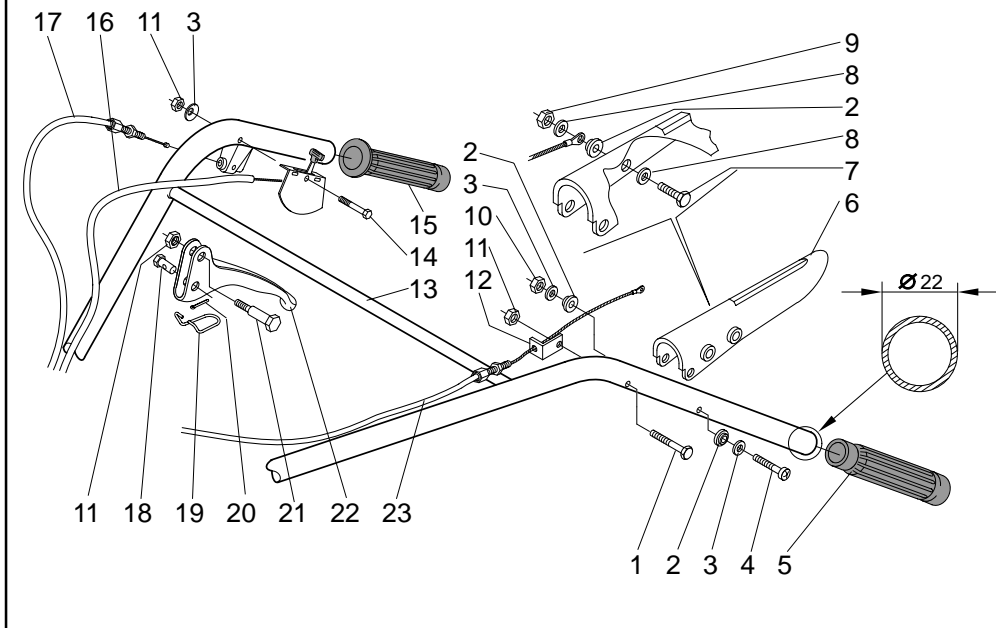

TAB. 01B

STEGOLE DI GUIDA (VECCHIO MODELLO) - HANDLEBARS (OLD MODEL)
MANCHERONS (VIEUX MODÈLE) - FÜHRNGSHOLM (ALTES MODELL)

TAB. 01B		STEGOLE DI GUIDA (VECCHIO MODELLO) - HANDLEBARS (OLD MODEL) MANCHERONS (VIEUX MODÈLE) - FÜHRNGSHOLM (ALTES MODELL)				
REF.	Q.	COD.	DESCRIZIONE	DESCRIPTION	DESCRIPTION	BENENNUNG
01	01	19952607	VITE	SCREW	VIS	SCHRAUBE
02	—	15755091	BUSSOLA	BUSH	DOUILLE	BÜCHSE
03	—	19955051	RONDELLA	PLAIN WASHER	RONDELLE	SCHEIBE
04	01	19950303	VITE	SCREW	VIS	SCHRAUBE
05	01	14680375	MANOPOLA	GRIP	POIGNEE	HANDGRIFF
06	01	15755077	LEVA	LEVER	LEVIER	HEBEL
07	01	19952713	VITE	SCREW	VIS	SCHRAUBE
08	02	19955050	RONDELLA	PLAIN WASHER	RONDELLE	SCHEIBE
09	01	19954300	DADO	NUT	ECROU	MUTTER
10	01	19954205	DADO	NUT	ECROU	MUTTER
11	—	19954253	DADO	NUT	ECROU	MUTTER
12	01	15765138	SUPPORTO	SUPPORT	SUPPORT	HALTERUNG
13	01	15755076	STEGOLA	HANDLEBARS	MANCHERONS	FÜHRNGSHOLM
14	01	19952611	VITE	SCREW	VIS	SCHRAUBE
15	01	14680361	MANOPOLA	GRIP	POIGNEE	HANDGRIFF
16	01	14660406	TRASMISSIONE GAS	WIRE, THROTTLE, ASS.Y	CABLE GAS COMPLET	GAS-SEILZUG KOMPLETT
17	01	14660527	TRASMISSIONE	WIRE, ASS.Y	CABLE COMPLET	SEILZUG KOMPLETT
18	01	14660229	BARILOTTO	BUSHING	BARILLET	ZYLINDER
19	01	14660233	BLOCCAGGIO LEVA	LOCK	BLOC	BLOCKIERUNG
20	01	19957110	COPIGLIA	COTTER PIN	GOUPILLE FENDUE	SPLINT
21	01	14660235	VITE	SCREW	VIS	SCHRAUBE
22	01	14660221	LEVA	LEVER	LEVIER	HEBEL
23	01	14660514M	TRASMISSIONE	WIRE, ASS.Y	CABLE COMPLET	SEILZUG KOMPLETT
24	02	19955007	RONDELLA	PLAIN WASHER	RONDELLE	SCHEIBE
25	—	14680377	MANOPOLA	GRIP	POIGNEE	HANDGRIFF
26	01	15755025	STEGOLA	HANDLEBARS	MANCHERONS	FÜHRNGSHOLM
27	01	19952616	VITE	SCREW	VIS	SCHRAUBE
28	01	14680363	MANOPOLA	GRIP	POIGNEE	HANDGRIFF
29	01	19952140	VITE	SCREW	VIS	SCHRAUBE
30	01	15755078	TRASMISSIONE	WIRE, ASS.Y	CABLE COMPLET	SEILZUG KOMPLETT
31	01	14660528	TRASMISSIONE	WIRE, ASS.Y	CABLE COMPLET	SEILZUG KOMPLETT
32	02	14680806	CLIP	CLIP	CLIP	CLIP
33	01	14660268	LEVA	LEVER	LEVIER	HEBEL
34	01	15755046	STEGOLA	HANDLEBARS	MANCHERONS	FÜHRNGSHOLM
35	01	19952190	VITE	SCREW	VIS	SCHRAUBE
36	01	14660273	LEVA C/BLOCCAGGIO	LEVER W/LOCK	LEVIER A BLOC	HEBEL MIT BLOCKIERUNG
37	01	19954206	DADO	NUT	ECROU	MUTTER
38	01	14660274	TRASMISSIONE GAS	WIRE, THROTTLE, ASS.Y	CABLE GAS COMPLET	GAS-SEILZUG KOMPLETT
39	01	14660530	TRASMISSIONE	WIRE, ASS.Y	CABLE COMPLET	SEILZUG KOMPLETT