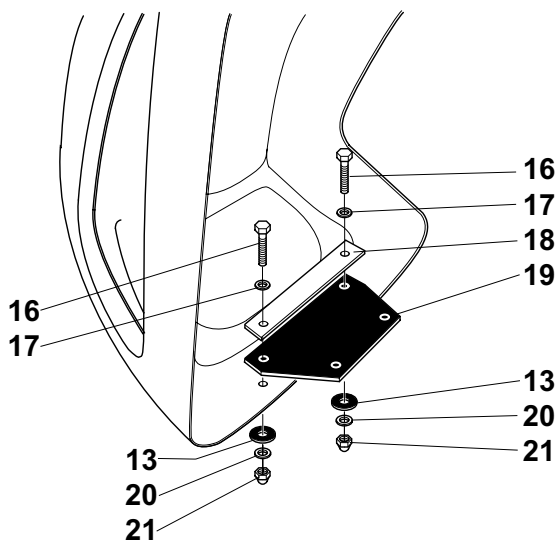

12337137

KIT COFANO MOTORE PER (LGA226 - GX160/200 - WX160) - ENGINE COVER KIT FOR (LGA226 - GX160/200 - WX160)
KIT CAPOT MOTEUR POUR (LGA226 - GX160/200 - WX160) - KIT MOTORHAUBE FÜR (LGA226 - GX160/200 - WX160)

• HONDA GX160/200
• WX 160

• LGA 226

12337138

KIT COFANO MOTORE PER (15LD225 - 315 - 350) - ENGINE COVER KIT FOR (15LD225 - 315 - 350)
KIT CAPOT MOTEUR POUR (15LD225 - 315 - 350) - KIT MOTORHAUBE FÜR (15LD225 - 315 - 350)