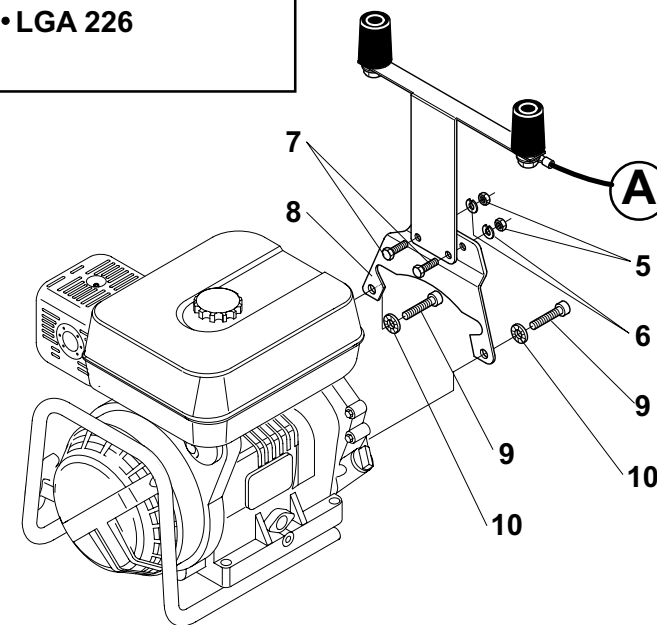

12337137

KIT COFANO MOTORE PER (LGA226 - GX160/200 - WX160) - ENGINE COVER KIT FOR (LGA226 - GX160/200 - WX160)
KIT CAPOT MOTEUR POUR (LGA226 - GX160/200 - WX160) - KIT MOTORHAUBE FÜR (LGA226 - GX160/200 - WX160)

• HONDA GX160/200
• WX 160

• LGA 226

12337138

KIT COFANO MOTORE PER (15LD225 - 315 - 350) - ENGINE COVER KIT FOR (15LD225 - 315 - 350)
KIT CAPOT MOTEUR POUR (15LD225 - 315 - 350) - KIT MOTORHAUBE FÜR (15LD225 - 315 - 350)