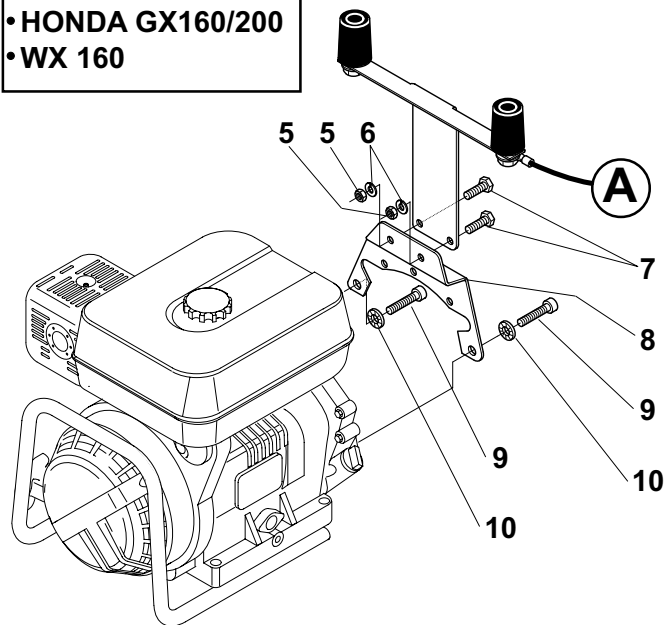

12337137

KIT COFANO MOTORE PER (LGA226 - GX160/200 - WX160) - ENGINE COVER KIT FOR (LGA226 - GX160/200 - WX160)
KIT CAPOT MOTEUR POUR (LGA226 - GX160/200 - WX160) - KIT MOTORHAUBE FÜR (LGA226 - GX160/200 - WX160)

• HONDA GX160/200
• WX 160

• LGA 226

12337138

KIT COFANO MOTORE PER (15LD225 - 315 - 350) - ENGINE COVER KIT FOR (15LD225 - 315 - 350)
KIT CAPOT MOTEUR POUR (15LD225 - 315 - 350) - KIT MOTORHAUBE FÜR (15LD225 - 315 - 350)