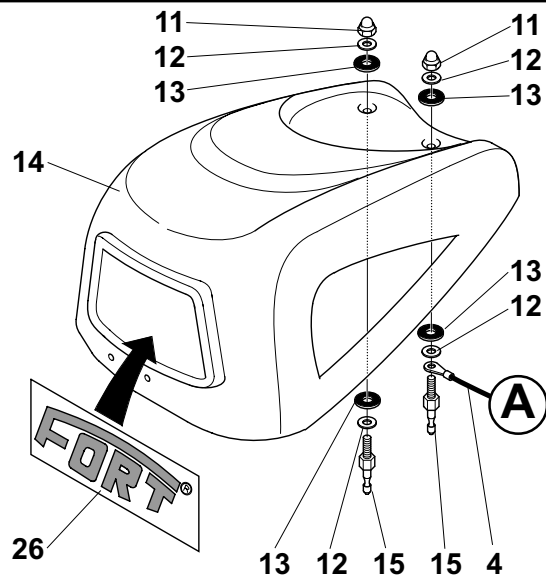

12337137

KIT COFANO MOTORE PER (LGA226 - GX160/200 - WX160) - ENGINE COVER KIT FOR (LGA226 - GX160/200 - WX160)
KIT CAPOT MOTEUR POUR (LGA226 - GX160/200 - WX160) - KIT MOTORHAUBE FÜR (LGA226 - GX160/200 - WX160)

• HONDA GX160/200
• WX 160

• LGA 226

12337138

KIT COFANO MOTORE PER (15LD225 - 315 - 350) - ENGINE COVER KIT FOR (15LD225 - 315 - 350)
KIT CAPOT MOTEUR POUR (15LD225 - 315 - 350) - KIT MOTORHAUBE FÜR (15LD225 - 315 - 350)