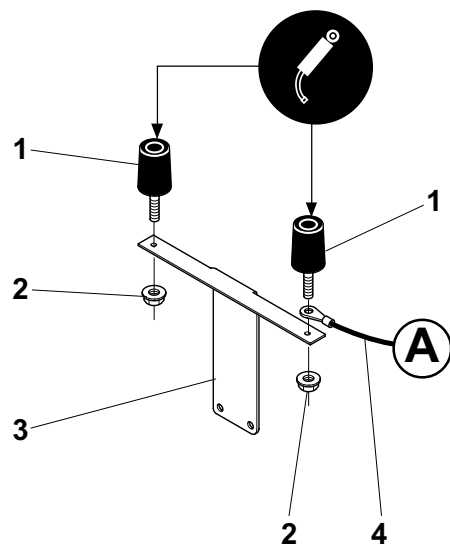

12337137

KIT COFANO MOTORE PER (LGA226 - GX160/200 - WX160) - ENGINE COVER KIT FOR (LGA226 - GX160/200 - WX160)
KIT CAPOT MOTEUR POUR (LGA226 - GX160/200 - WX160) - KIT MOTORHAUBE FÜR (LGA226 - GX160/200 - WX160)

• HONDA GX160/200
• WX 160

• LGA 226

12337138

KIT COFANO MOTORE PER (15LD225 - 315 - 350) - ENGINE COVER KIT FOR (15LD225 - 315 - 350)
KIT CAPOT MOTEUR POUR (15LD225 - 315 - 350) - KIT MOTORHAUBE FÜR (15LD225 - 315 - 350)