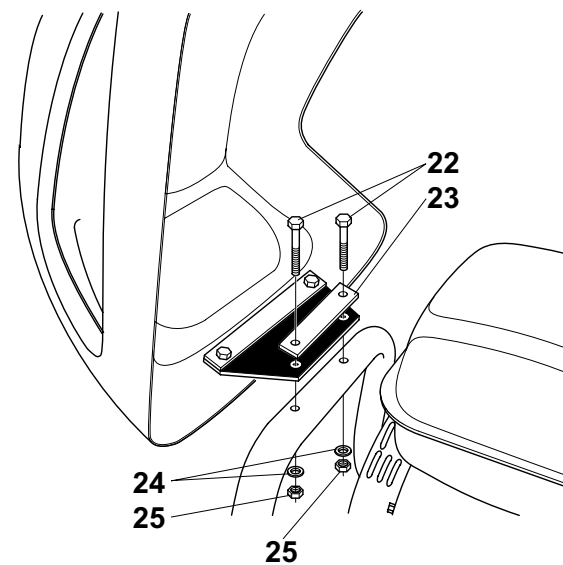

12337137

KIT COFANO MOTORE PER (LGA226 - GX160/200 - WX160) - ENGINE COVER KIT FOR (LGA226 - GX160/200 - WX160)
KIT CAPOT MOTEUR POUR (LGA226 - GX160/200 - WX160) - KIT MOTORHAUBE FÜR (LGA226 - GX160/200 - WX160)

• HONDA GX160/200
• WX 160

• LGA 226

12337138

KIT COFANO MOTORE PER (15LD225 - 315 - 350) - ENGINE COVER KIT FOR (15LD225 - 315 - 350)
KIT CAPOT MOTEUR POUR (15LD225 - 315 - 350) - KIT MOTORHAUBE FÜR (15LD225 - 315 - 350)