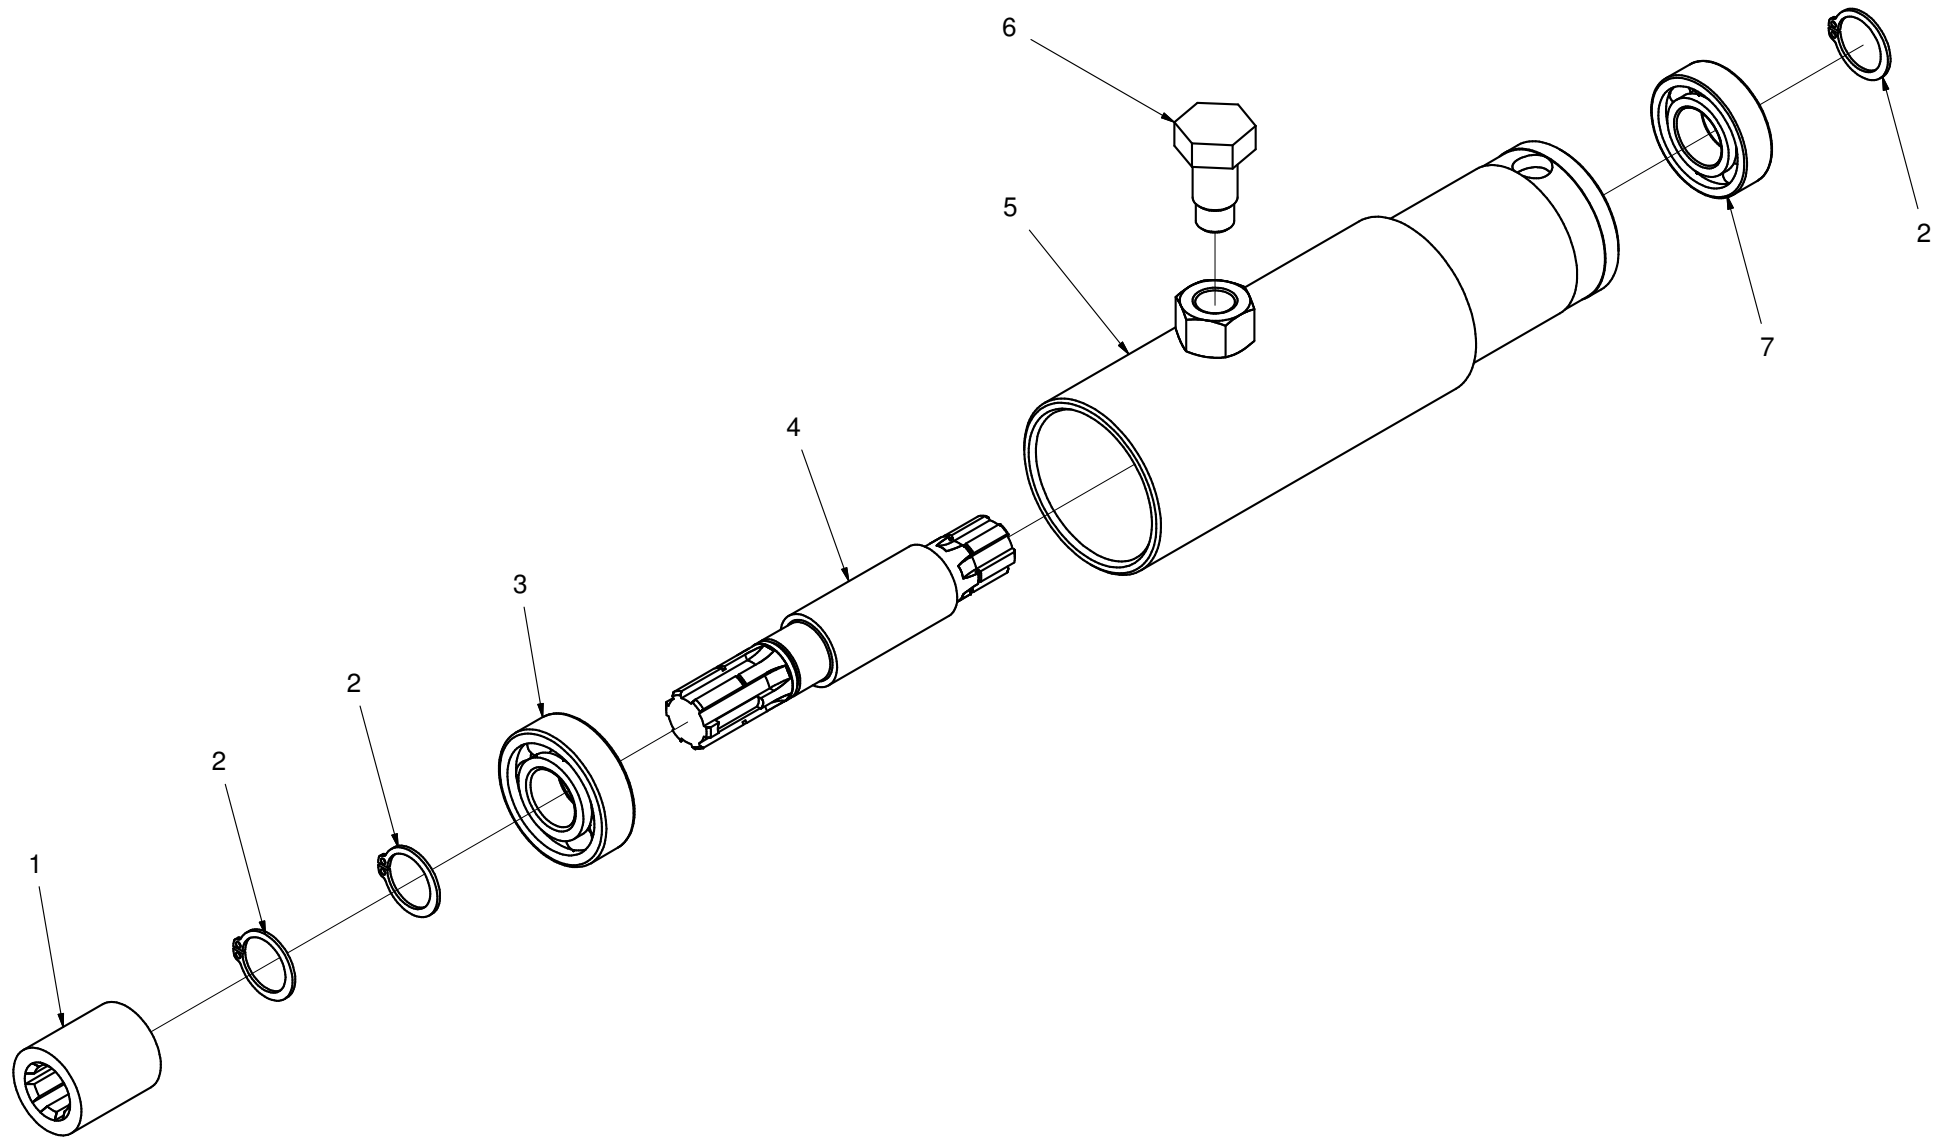

Mod. GR. PROLUNGA PTO L=140

Cod. 12337215

PARTI DI RICAMBIO
SPARE PARTS
PIECES DE RECHANGE
ERSATZTEILLISTE

FORT®

| TAB. 01 | | PROLUNGA PTO - PTO ESTENSION RALLONGE PTO - VERLÄNGERUNG PTO | | | | |  |
|---------|----|---|------------------------------------|-------------|-------------|----------------|--|
| REF. | Q. | COD. | DESCRIZIONE | DESCRIPTION | DESCRIPTION | BENENNUNG | |
| 01 | 1 | 15174028 | MANICOTTO DI UNIONE PRESA DI FORZA | BUSH | DOUILLE | BÜCHSE | |
| 02 | 3 | 19955520 | ANELLO ELASTICO E20 UNI 7435 | LOCKRING | ARRETOIR | SICHERUNGSRING | |
| 03 | 1 | 19902322 | CUSCIN. 6204-2RS 2F | BEARING | ROULEMENT | KUGELLAGER | |
| 04 | 1 | 15764108 | ALBERO PROLUNGA BARRA FALCIANTE | SHAFT | ARBREE | WELLE | |
| 05 | 1 | 15765109 | MANICOTTO PROLUNGA BARRA S.280 | FITTING | MANCHON | MUFFE | |
| 06 | 1 | 15765115 | VITE FISSAGGIO PROLUNGA BARRA 280 | SCREW | VIS | SCHRAUBE | |
| 07 | 1 | 19902222 | CUSCIN. 6004-2RS 2F | BEARING | ROULEMENT | KUGELLAGER | |