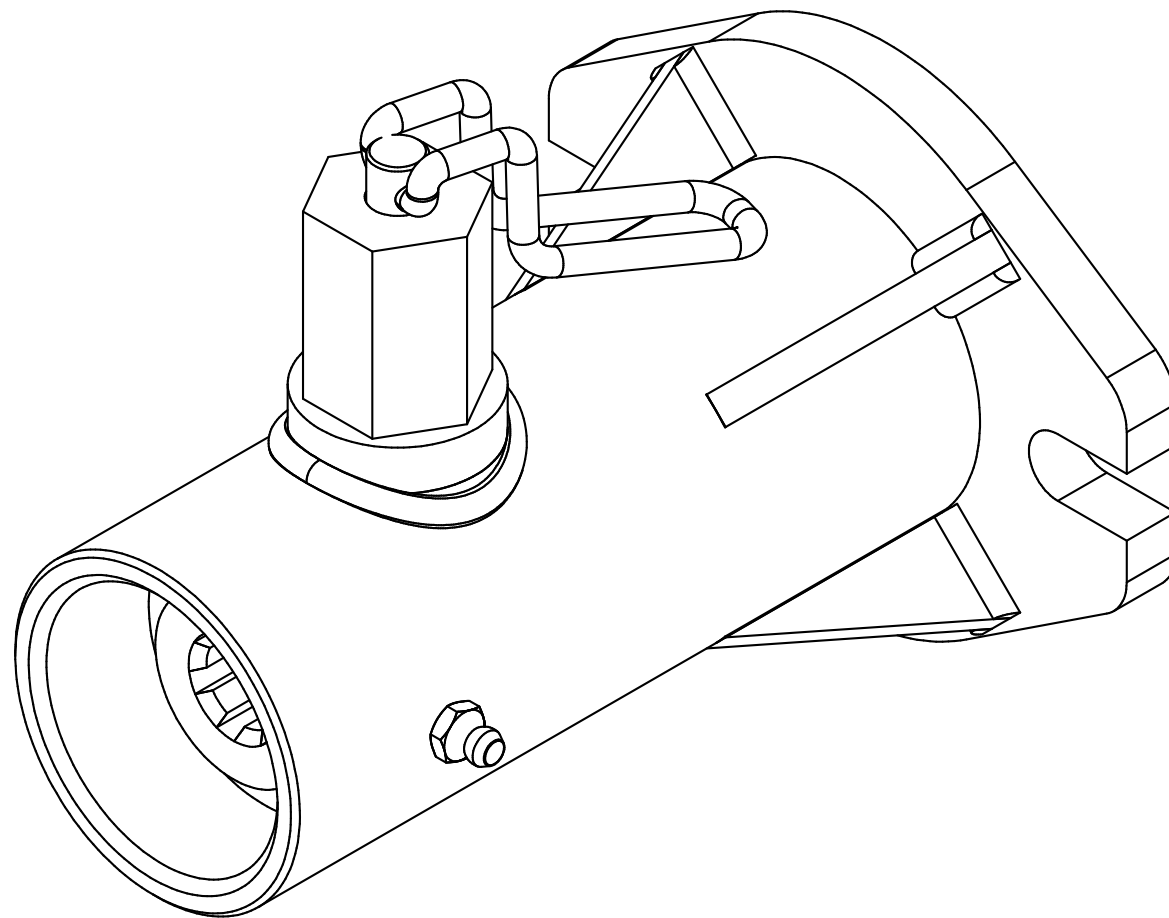

Mod. GR. ADATTAT. C/INN.RAPIDO X 180/183
Cod. 12332220

PARTI DI RICAMBIO
SPARE PARTS
PIECES DE RECHANGE
ERSATZTEILLISTE

FORT®

TAB. 01		GR. ADATTATORE 180/183 - ADAPTER ADAPTATEUR - ADAPTEUR					
REF.	Q.	COD.	DESCRIZIONE	DESCRIPTION	DESCRIPTION	BENENNUNG	
01	1	15225040	MANICOTTO X ATTACCO RAPIDO 180	BUSH	DOUILLE	BÜCHSE	
02	1	19956203	INGRASS. M8X1,25 DRITTO ZB.	GREASE NIPPLE	GRAISSEUR	SCHMIERNIPPEL	
03	1	19902222	CUSCIN. 6004-2RS 2F	BEARING	ROULEMENT	KUGELLAGER	
04	1	19902322	CUSCIN. 6204-2RS 2F	BEARING	ROULEMENT	KUGELLAGER	
05	1	15764108	ALBERO PROLUNGA BARRA FALCIANTE	SHAFT	ARBREE	WELLE	
06	2	19955520	ANELLO ELASTICO E20 UNI 7435	LOCKRING	ARRETOIR	SICHERUNGSRING	
07	1	15544023	BOCCOLA INNESTO PTO	BUSH	DOUILLE	BÜCHSE	
08	1	15001035	MOLLA REGOLAZIONE	SPRING	RESSORT	FEDER	
09	1	15755049	LEVA A MOLLA X INNESTO RAPIDO	LEVER	LEVIER	HEBEL	
10	1	15755059	PERNO PER INNESTO	PIN	AXE	BOLZEN	
11	1	15755058	BUSSOLA ESAGONALE	BUSH	DOUILLE	BÜCHSE	
12	1	15001010	MOLLA PER R.M.	SPRING	RESSORT	FEDER	
13	2	19952520	VITE S.T. P.PIANA M5X5 UNI 5923	SCREW	VIS	SCHRAUBE	
14	1	19956028	SPESSORE ACC. 20-30-1	SHIM	CALE D'EPaisseur	DISTANZSCHEIBE	