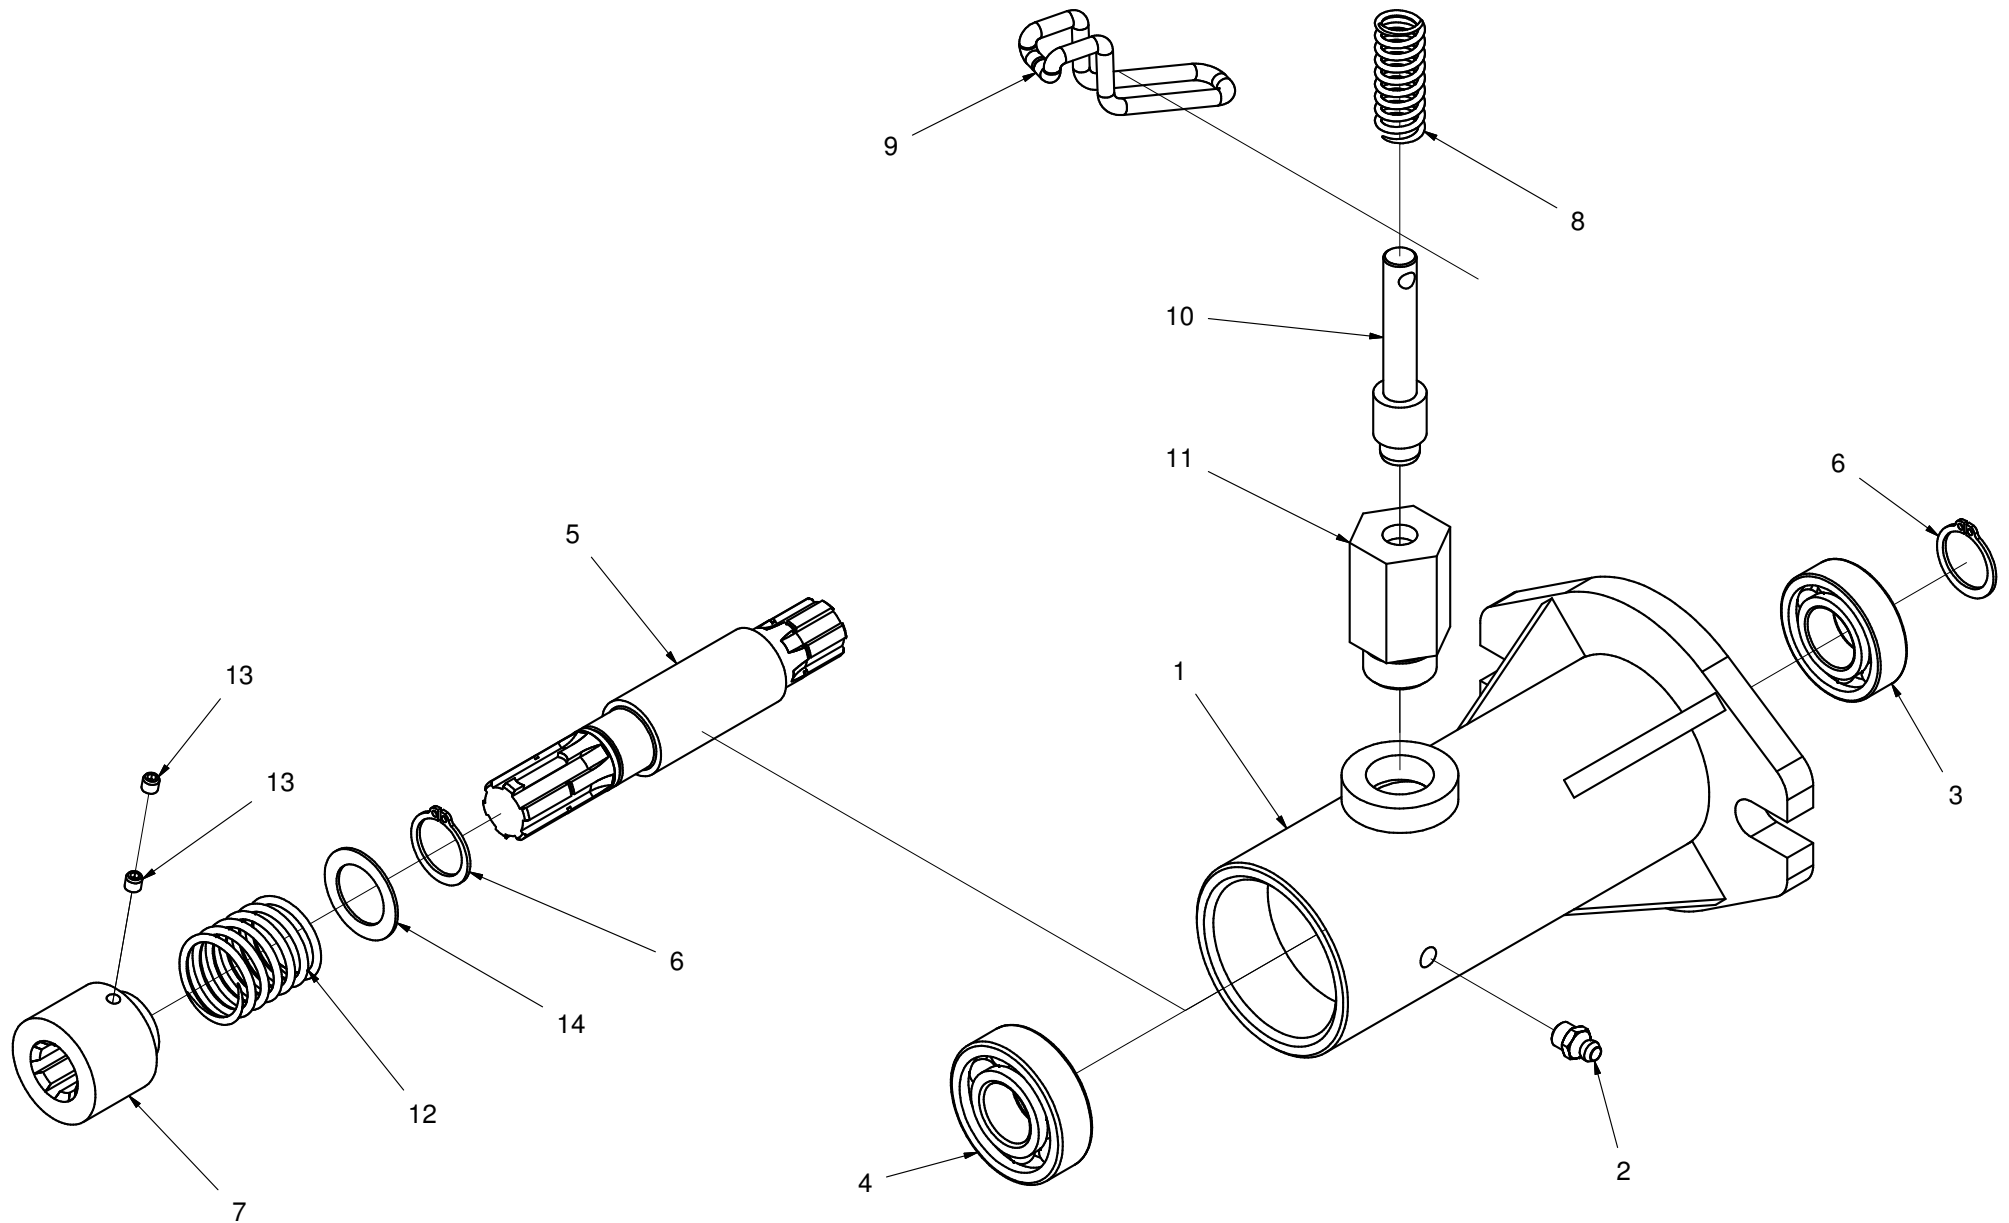

Mod. GR. ADATTAT. C/INN.RAPIDO X 180/183
Cod. 12332220

PARTI DI RICAMBIO
SPARE PARTS
PIECES DE RECHANGE
ERSATZTEILLISTE

FORT®

TAB. 01		GR. ADATTATORE 180/183 - ADAPTER ADAPTATEUR - ADAPTEUR					
REF.	Q.	COD.	DESCRIZIONE	DESCRIPTION	DESCRIPTION	BENENNUNG	
01	1	15225040	MANICOTTO X ATTACCO RAPIDO 180	BUSH	DOUILLE	BÜCHSE	
02	1	19956203	INGRASS. M8X1,25 DRITTO ZB.	GREASE NIPPLE	GRAISSEUR	SCHMIERNIPPEL	
03	1	19902222	CUSCIN. 6004-2RS 2F	BEARING	ROULEMENT	KUGELLAGER	
04	1	19902322	CUSCIN. 6204-2RS 2F	BEARING	ROULEMENT	KUGELLAGER	
05	1	15764108	ALBERO PROLUNGA BARRA FALCIANTE	SHAFT	ARBREE	WELLE	
06	2	19955520	ANELLO ELASTICO E20 UNI 7435	LOCKRING	ARRETOIR	SICHERUNGSRING	
07	1	15544023	BOCCOLA INNESTO PTO	BUSH	DOUILLE	BÜCHSE	
08	1	15001035	MOLLA REGOLAZIONE	SPRING	RESSORT	FEDER	
09	1	15755049	LEVA A MOLLA X INNESTO RAPIDO	LEVER	LEVIER	HEBEL	
10	1	15755059	PERNO PER INNESTO	PIN	AXE	BOLZEN	
11	1	15755058	BUSSOLA ESAGONALE	BUSH	DOUILLE	BÜCHSE	
12	1	15001010	MOLLA PER R.M.	SPRING	RESSORT	FEDER	
13	2	19952520	VITE S.T. P.PIANA M5X5 UNI 5923	SCREW	VIS	SCHRAUBE	
14	1	19956028	SPESSORE ACC. 20-30-1	SHIM	CALE D'EPaisseur	DISTANZSCHEIBE	