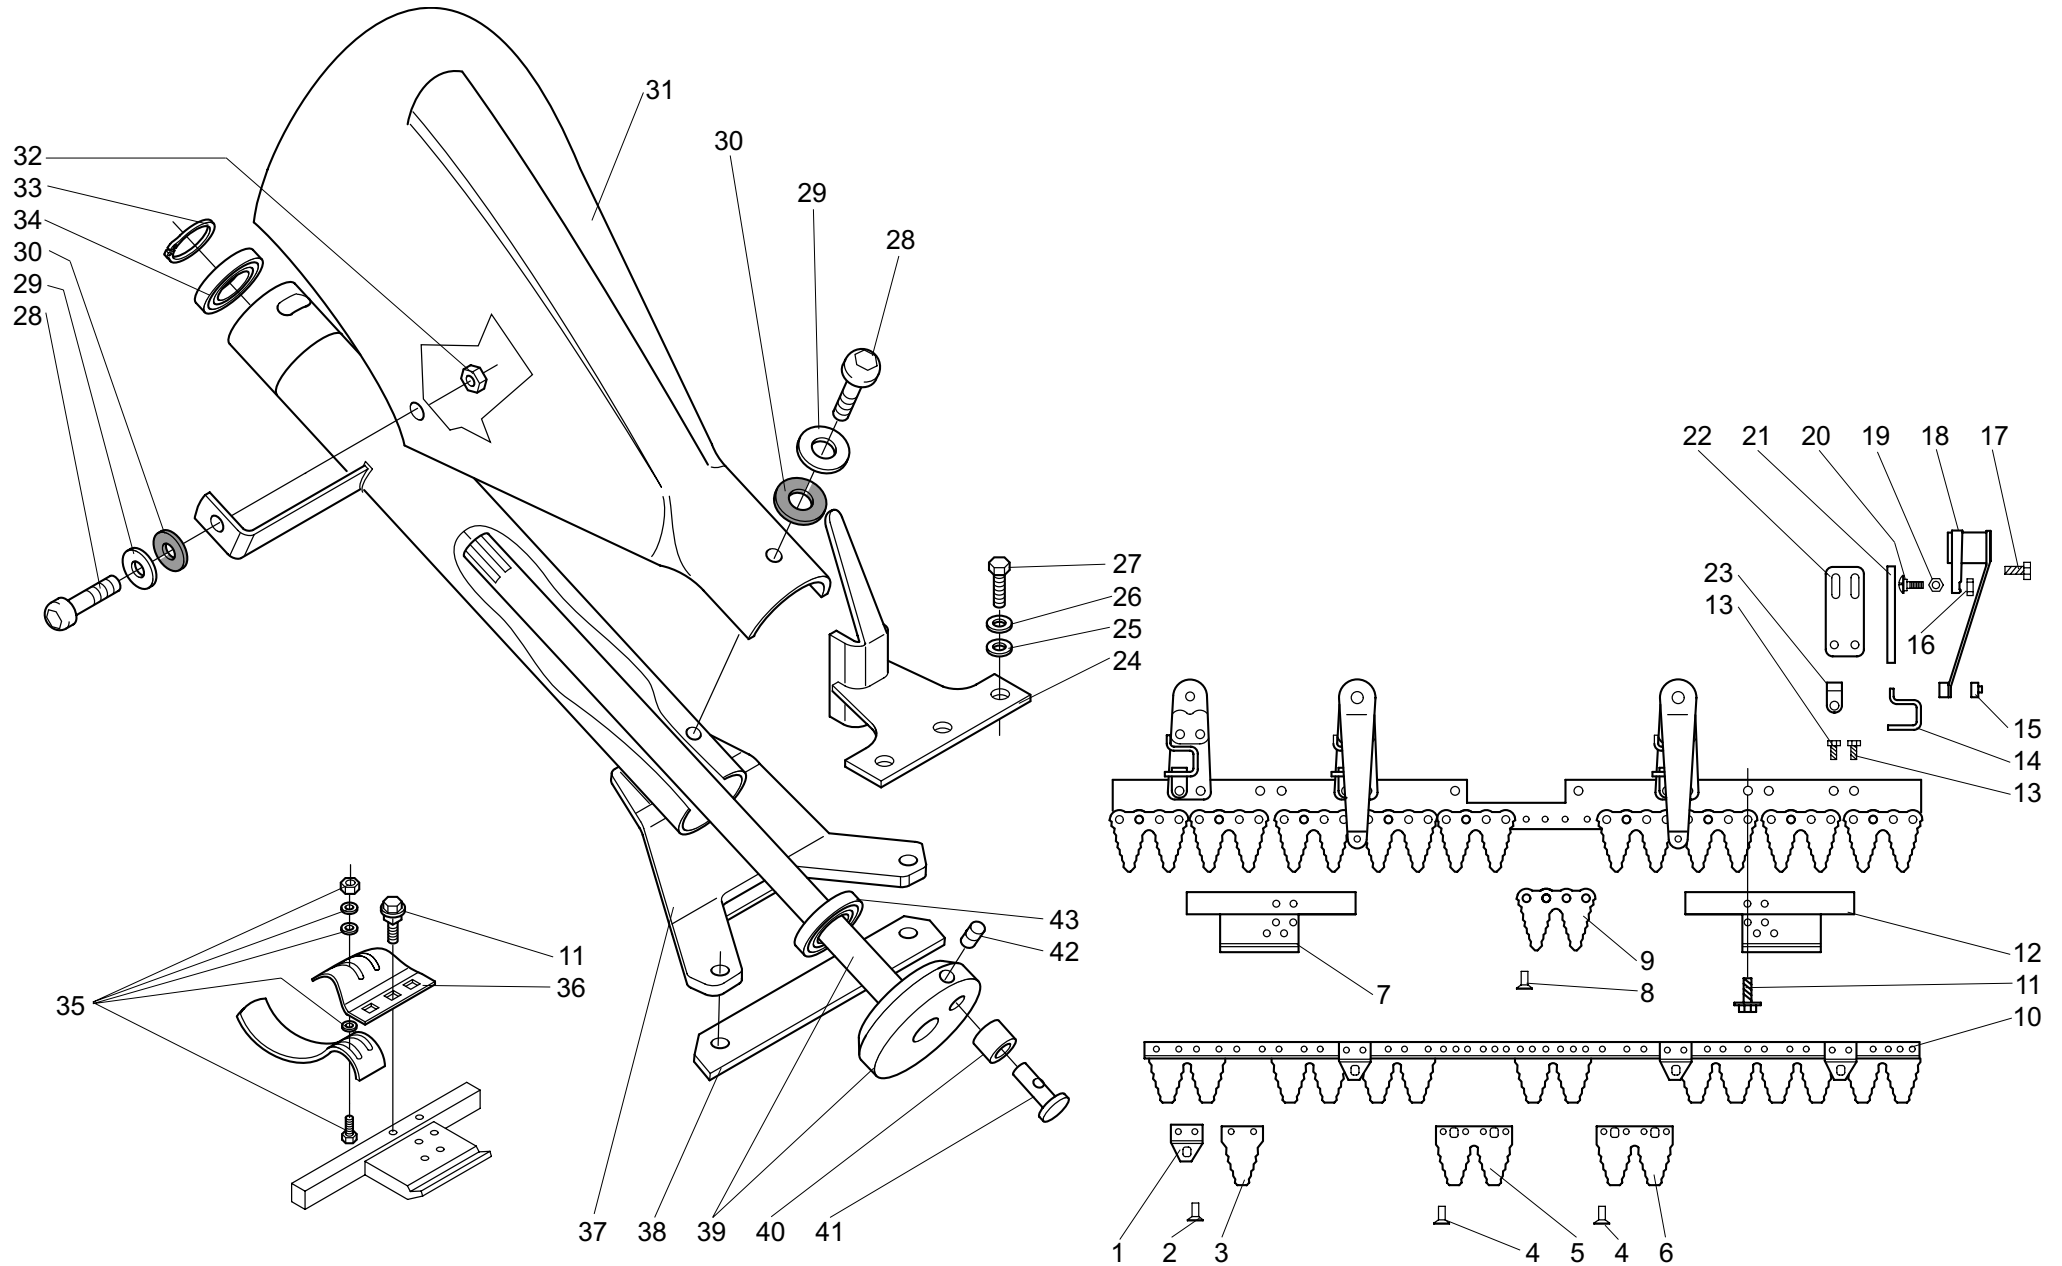

Mod. ESM KOMMUNAL 102 ('01)
MF 280 Cod. 13001007

FORT[®]

PARTI DI RICAMBIO
SPARE PARTS
PIECES DE RECHANGE
ERSATZTEILLISTE

TAB. 01

BARRA FALCIANTE ESM 102 KOMMUNAL (MOD. '01) - MOWING BAR ESM KOMMUNAL 102 (MOD. '01)
BARRE DE COUPE ESM 102 KOMMUNAL (MOD. '01) - MÄHBALKEN ESM 102 KOMMUNAL (MOD. '01)