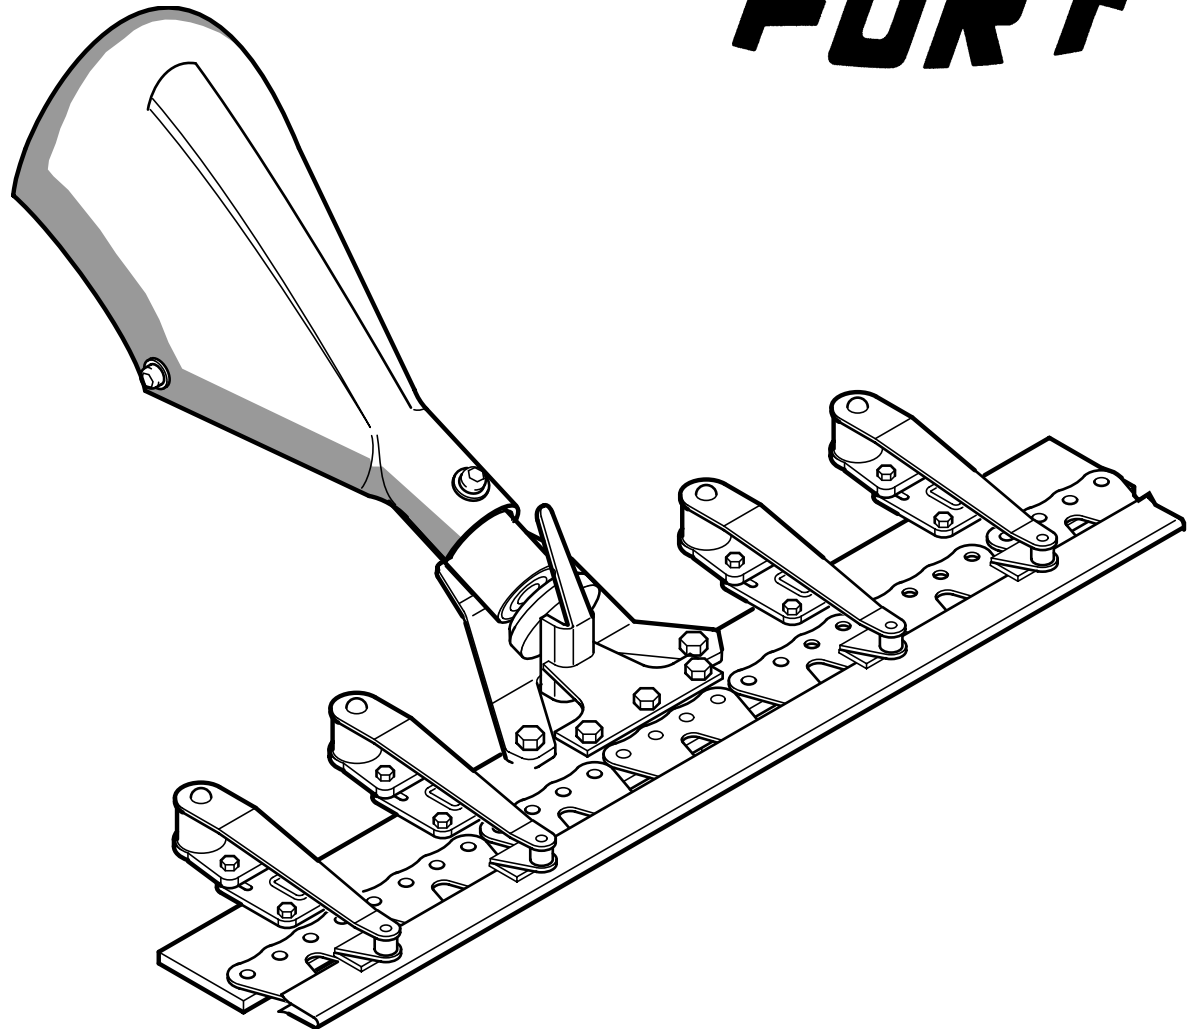

Mod. ESM KOMMUNAL 102 ('01)
MF 280 Cod. 13001007

FORT[®]

PARTI DI RICAMBIO
SPARE PARTS
PIECES DE RECHANGE
ERSATZTEILLISTE

TAB. 01

BARRA FALCIANTE ESM 102 KOMMUNAL (MOD. '01) - MOWING BAR ESM KOMMUNAL 102 (MOD. '01)
BARRE DE COUPE ESM 102 KOMMUNAL (MOD. '01) - MÄHBALKEN ESM 102 KOMMUNAL (MOD. '01)