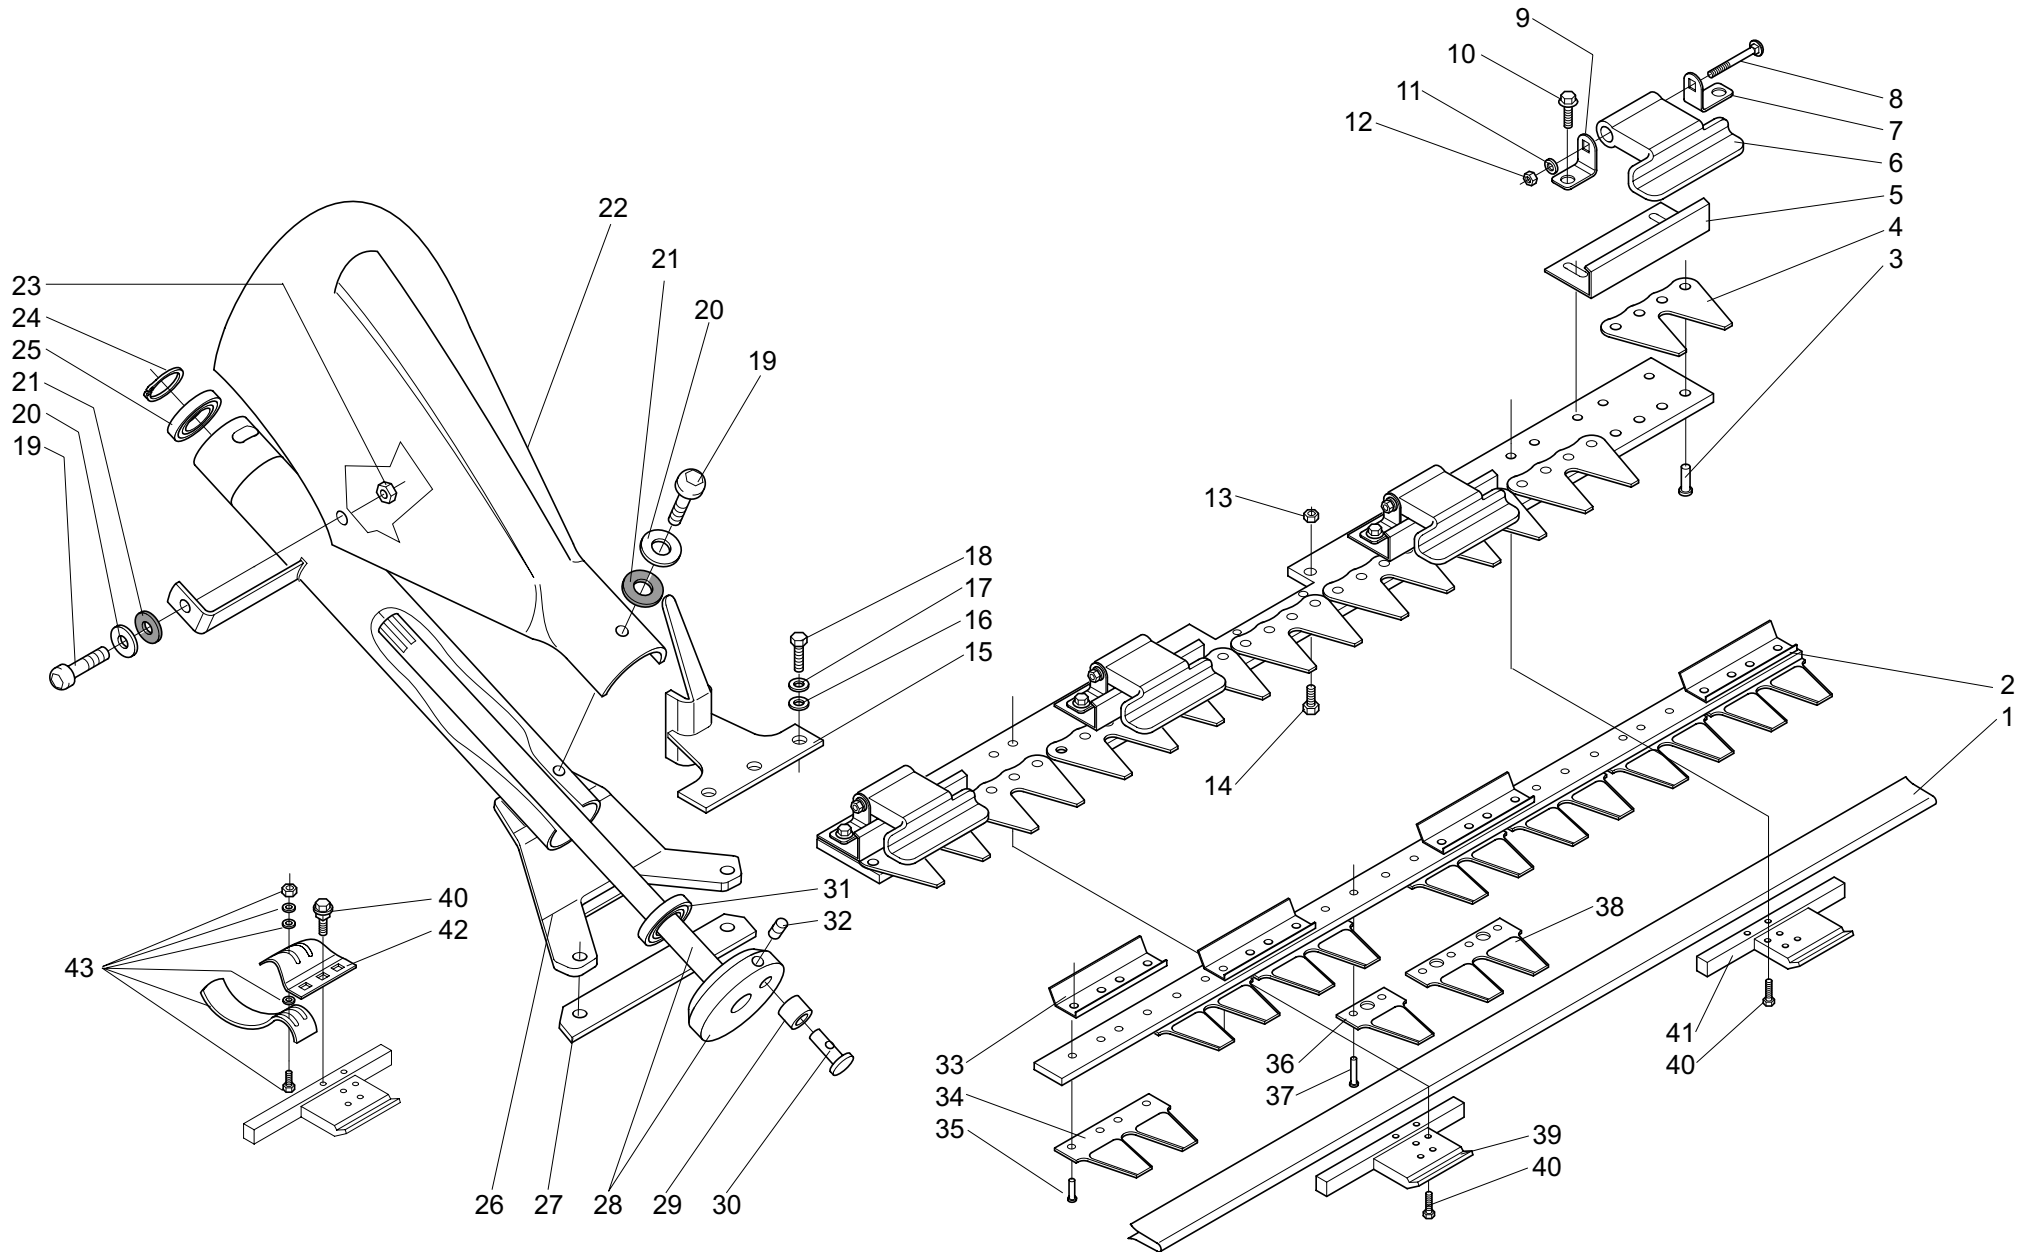

Mod. ESM cm 102 ('01)
MF 280 Cod. 13001005

PARTI DI RICAMBIO
SPARE PARTS
PIECES DE RECHANGE
ERSATZTEILLISTE

FORT[®]

TAB. 01

BARRA FALCIANTE ESM 102 (MOD. '01) - MOWING BAR ESM 102 (MOD. '01)
BARRE DE COUPE ESM 102 (MOD. '01) - MÄHBALKEN ESM 102 (MOD. '01)