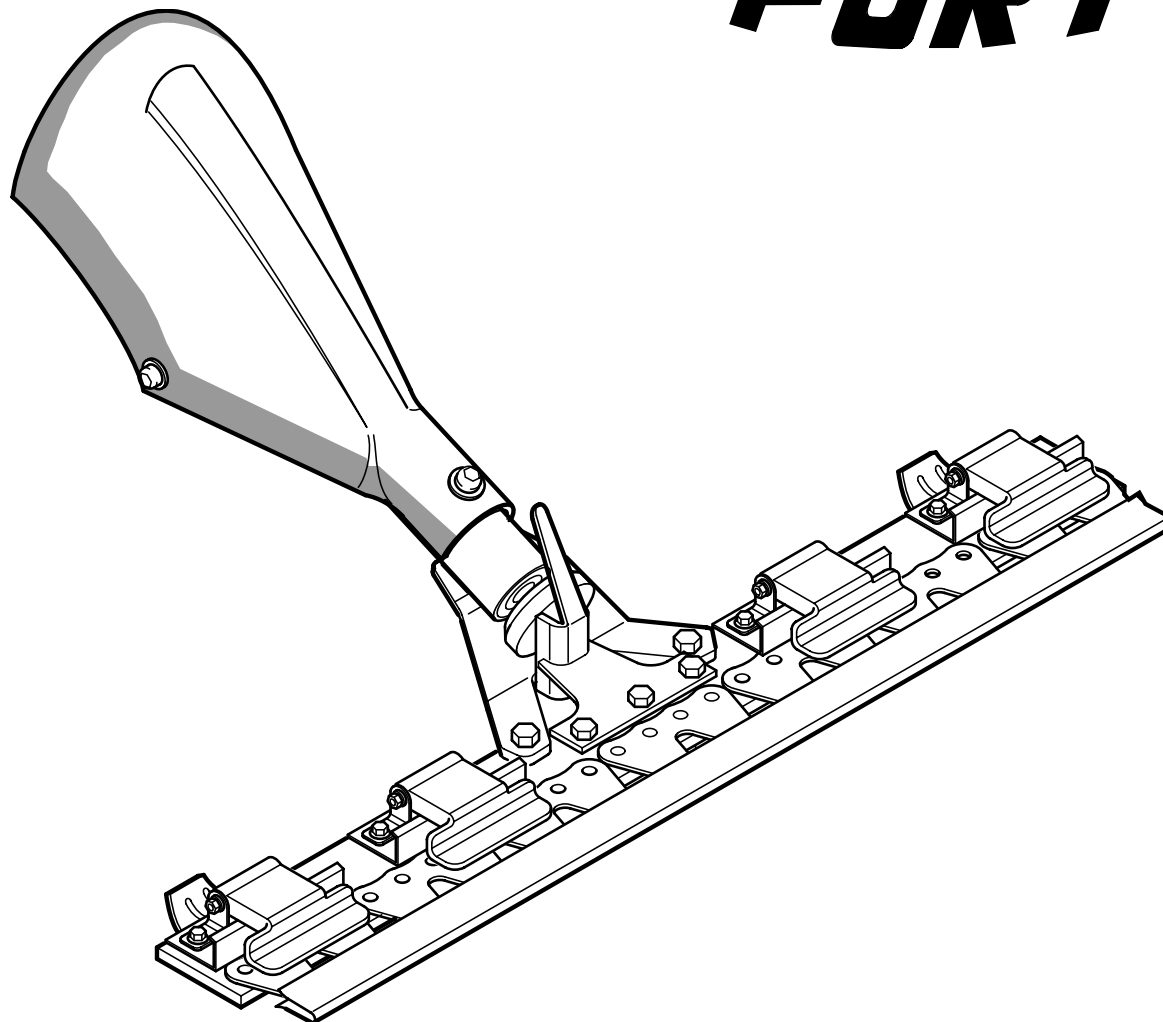

Mod. ESM cm 102 ('01)
MF 280 Cod. 13001005

PARTI DI RICAMBIO
SPARE PARTS
PIECES DE RECHANGE
ERSATZTEILLISTE

FORT[®]

TAB. 01

BARRA FALCIANTE ESM 102 (MOD. '01) - MOWING BAR ESM 102 (MOD. '01)
BARRE DE COUPE ESM 102 (MOD. '01) - MÄHBALKEN ESM 102 (MOD. '01)