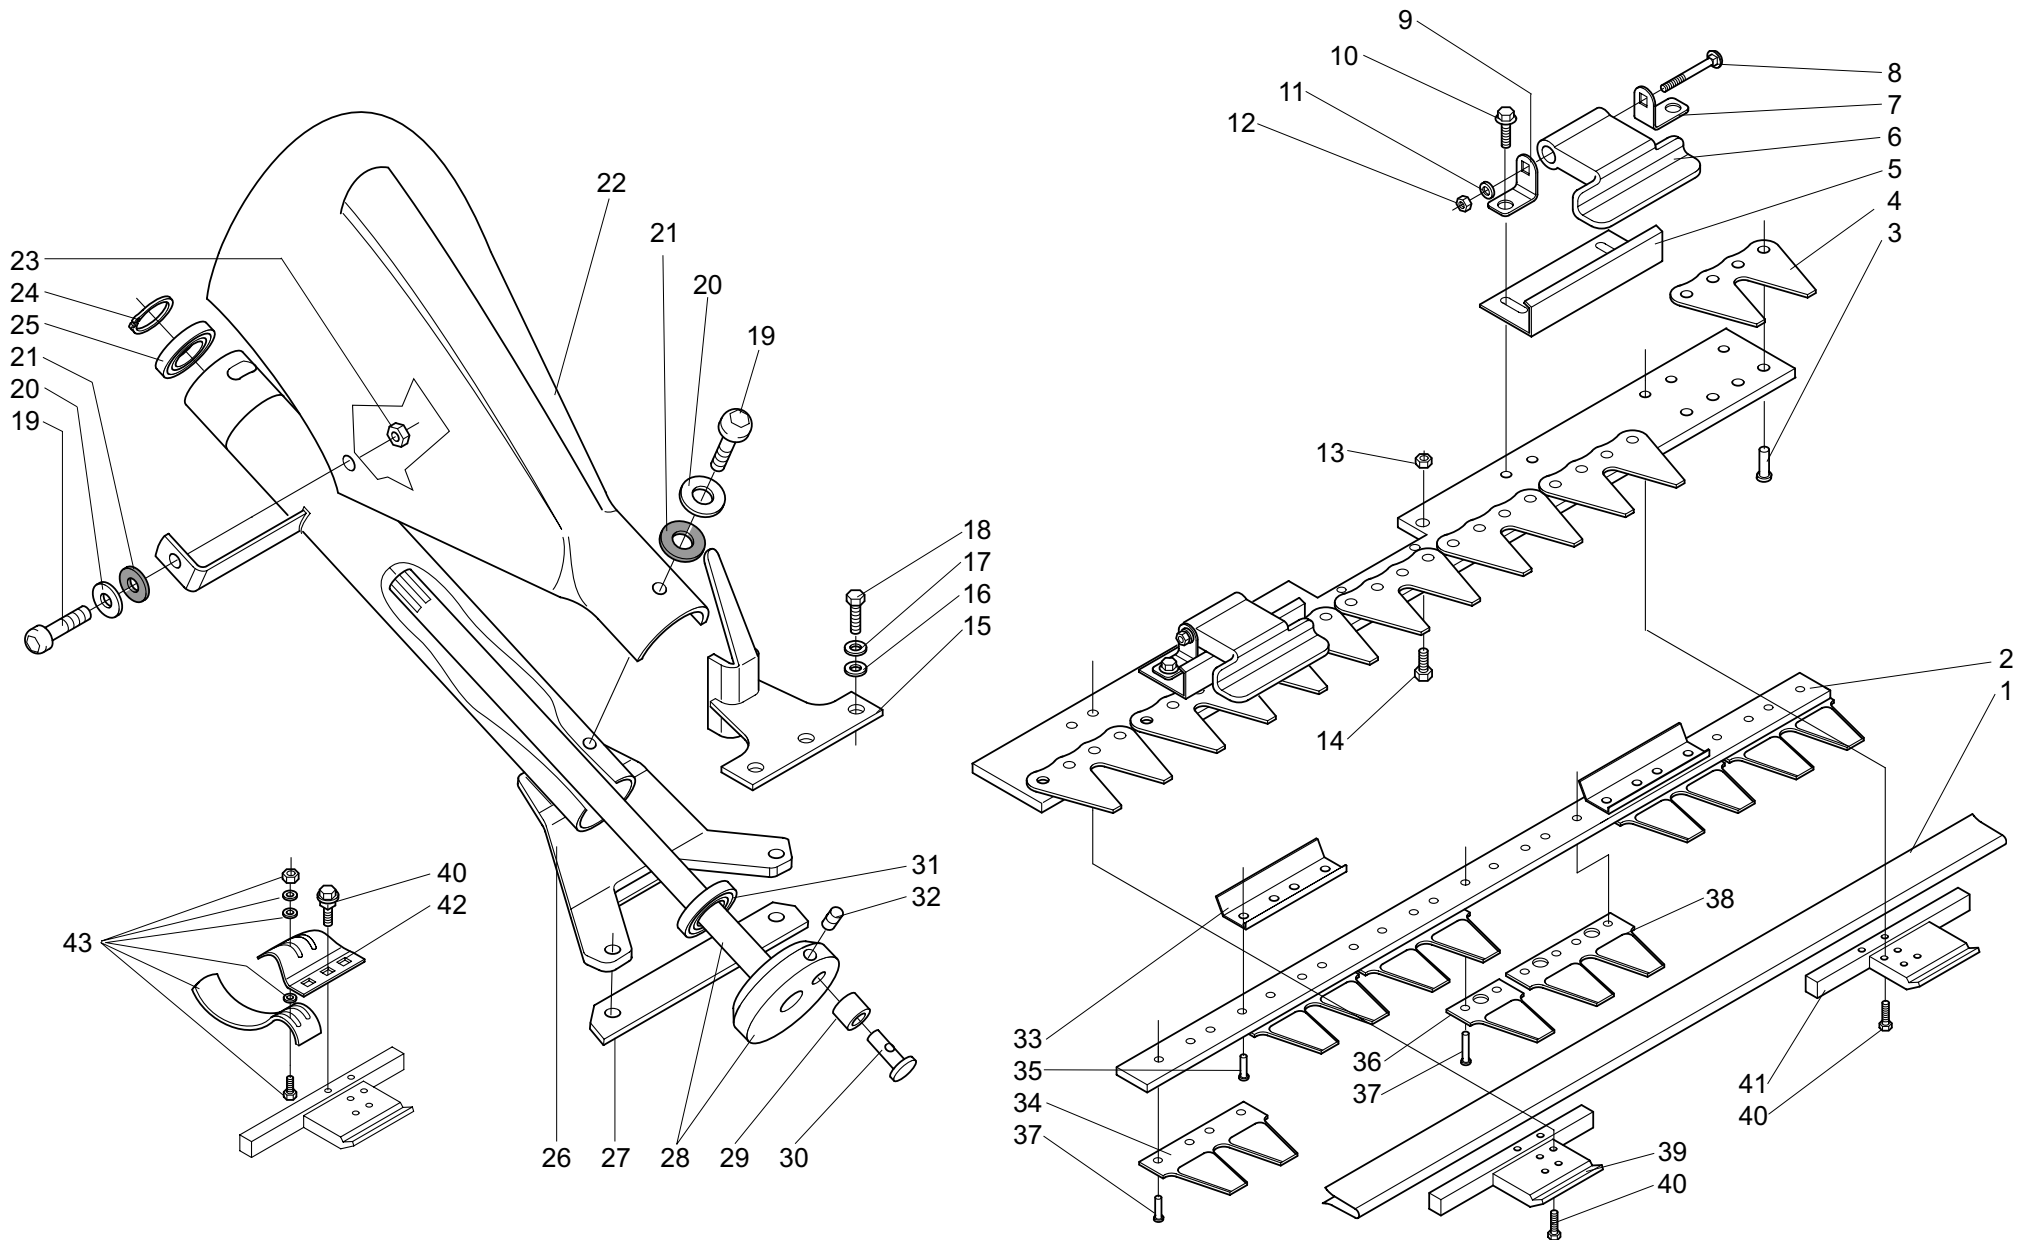

TAB. 01

BARRA FALCIANTE ESM 71 (MOD. '01) - MOWING BAR ESM 71 (MOD. '01)
BARRE DE COUPE ESM 71 (MOD. '01) - MÄHBALKEN ESM 71 (MOD. '01)

REF.	Q.	COD.	DESCRIZIONE	DESCRIPTION	DESCRIPTION	BENENNUNG
01	01	14690718	PROTEZIONE LAMA	GUARD	COUVRE-LAME	ZAHNSCHUTZ
02	01	12310947	LAMA (13 SEZ.)	BLADE (13 SEZ.)	LAME (13 SEZ.)	MESSER (13 SEZ.)
03	28	14690505	RIBATTINO	RIVET	RIVET	NIETE
04	07	14690339	DENTE DOPPIO	CUTTING EDGE	SECTION DE LAME	SCHNITTKANTE
05	02	14690331	PIASTRINA	PLATE	PLAQUE	PLATTE
06	02	14690333	PREMILAMA	BRACHET	SERRE-CABLE	PRESSBLATT
07	02	14690338	SUPPORTO SX	SUPPORT L.H.	SUPPORT G.	HALTERUNG L.
08	02	14690191	VITE	SCREW	VIS	SCHRAUBE
09	02	14690332	SUPPORTO DX	SUPPORT R.H.	SUPPORT D.	HALTERUNG R.
10	04	—	VITE (M8X14)	SCREW (M8X14)	VIS (M8X14)	SCHRAUBE (M8X14)
11	02	19955410	RONDELLA ELASTICA	SPRING WASHER	RONDELLE ELASTIQUE	FEDERSCHEIBE
12	02	14690340	DADO	NUT	ECROU	MUTTER
13	02	19954256	DADO	NUT	ECROU	MUTTER
14	02	19952749	VITE	SCREW	VIS	SCHRAUBE
15	01	14690118	GUIDALAMA	BLADE DRIVE	GUIDE-LAME	MESSERFÜHRUNG
16	03	19955052	RONDELLA	PLAIN WASHER	RONDELLE	SCHEIBE
17	03	19955273	RONDELLA ELASTICA	SPRING WASHER	RONDELLE ELASTIQUE	FEDERSCHREIBE
18	03	19952715	VITE	SCREW	VIS	SCHRAUBE
19	03	19952009	VITE	SCREW	VIS	SCHRAUBE
20	03	19955009	RONDELLA	PLAIN WASHER	RONDELLE	SCHEIBE
21	03	19956177	GOMMINO	RUBBER RING	CAOUTCHOUC	GUMMIRING
22	01	15766004	COFANO	BONNET	COFFRE	MOTORHAUBE
23	02	19954254	DADO	NUT	ECROU	MUTTER
24	01	19955520	ANELLO ELASTICO	LOCKRING	ARRETOIR	SICHERUNGSRING
25	01	19902222	CUSCINETTO	BEARING	ROULEMENT	LAGER
26	01	14690131	MANICOTTO	SLEEVE	MANCHON	MUFFE
27	01	14690121	PROTEZIONE	GUARD	PROTECTION	SCHUTZ
28	01	14690132	ALBERO	SHAFT	ARBRE	WELLE
29	01	14690113	BOCCOLA	BUSH	DOUILLE	BÜCHSE
30	01	14690122	PERNO	PIN	AXE	BOLZEN
31	01	19902322	CUSCINETTO	BEARING	ROULEMENT	LAGER
32	01	19955741	SPINA ELASTICA	ROLL PIN	GOUPILLE ELAST.	STIFT
33	02	14690329	PIASTRINA	PLATE	PLAQUE	PLATTE
34	04	14690327	SEZIONE LAMA	CUTTING EDGE	SECTION DE LAME	SCHNITTKANTE
35	08	14690506	RIBATTINO	RIVET	RIVET	NIETE
36	01	14690336	SEZIONE LAMA	CUTTING EDGE	SECTION DE LAME	SCHNITTKANTE
37	18	14690502	RIBATTINO	RIVET	RIVET	NIETE
38	02	14690328	SEZIONE LAMA	CUTTING EDGE	SECTION DE LAME	SCHNITTKANTE
39	01	15761151	ZAVORRA	BALLAST	LEST	BALLAST
40	08	19951718	VITE	SCREW	VIS	SCHRAUBE
41	01	15761114	ZAVORRA	BALLAST	LEST	BALLAST
42	02	14690334	SUPPORTO SLITTA	SUPPORT	SUPPORT	HALTERUNG
43	02	14690812	COMPLETAMENTO SLITTA	SKID CPL.	PATIN CPL.	LAUFSOHLEN KPL.