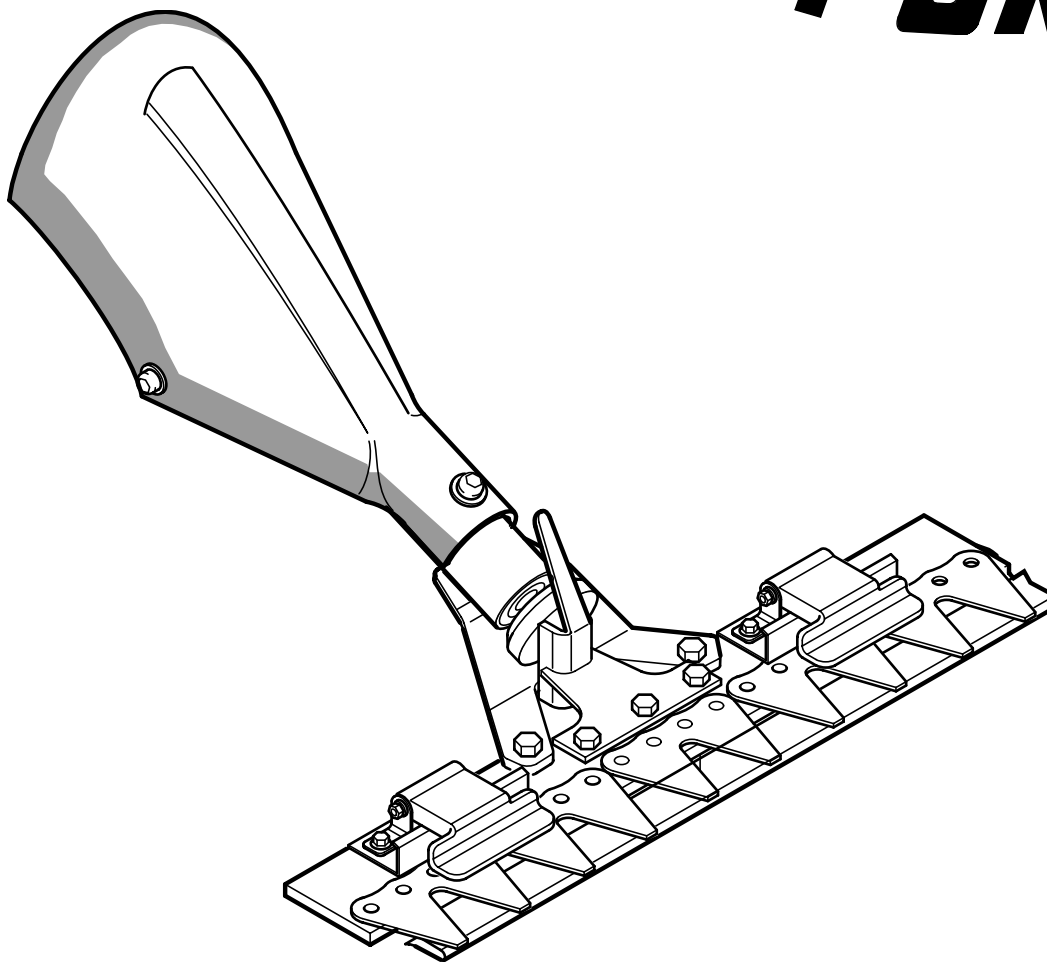

Mod. ESM cm71 ('01)
MF 280 Cod. 13001003

FORT[®]

PARTI DI RICAMBIO
SPARE PARTS
PIECES DE RECHANGE
ERSATZTEILLISTE

TAB. 01

BARRA FALCIANTE ESM 71 (MOD. '01) - MOWING BAR ESM 71 (MOD. '01)
BARRE DE COUPE ESM 71 (MOD. '01) - MÄHBALKEN ESM 71 (MOD. '01)