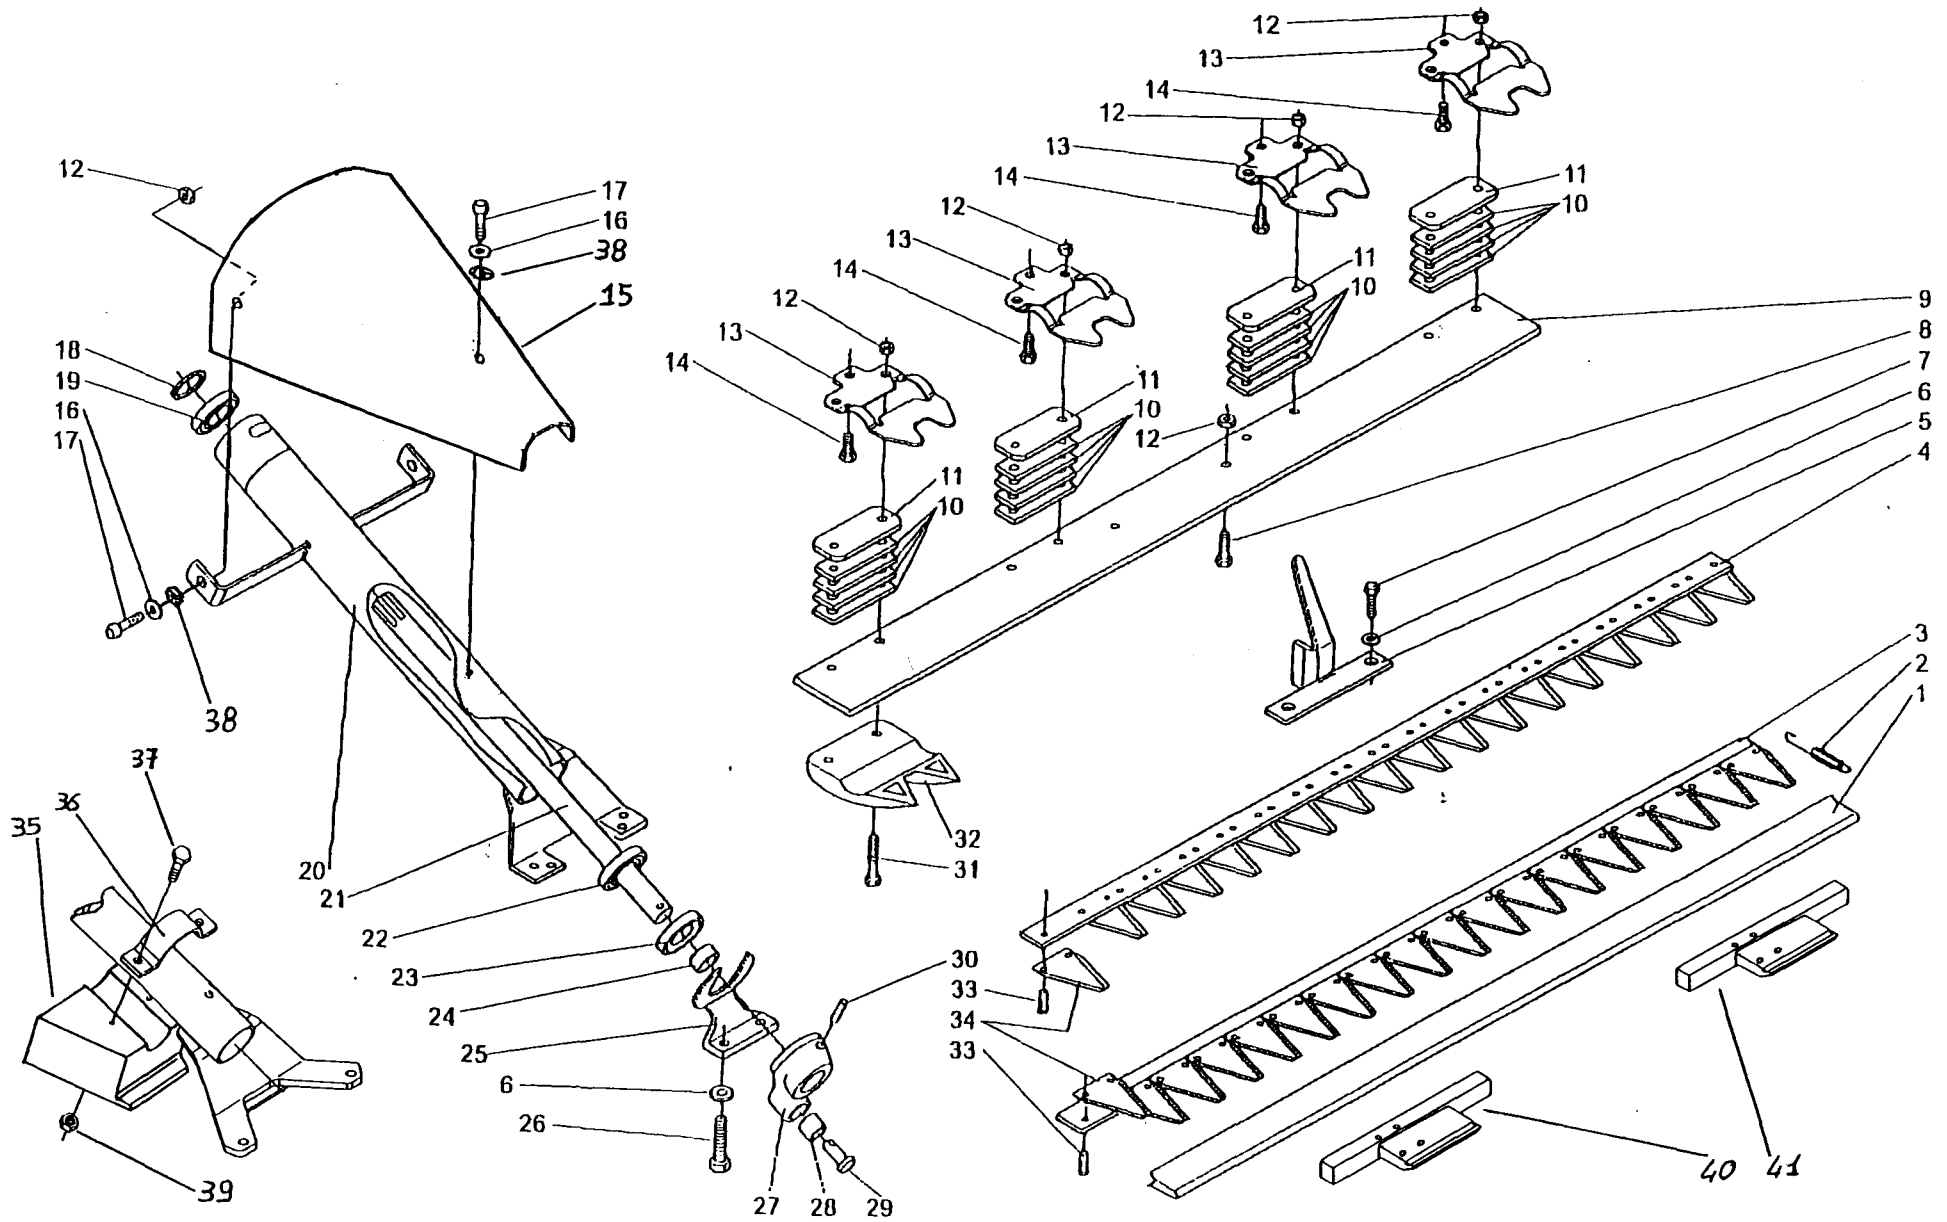

**Mod. NAZ. BILAMA 106 ('01)**  
**MF 280 Cod. 12337244**

**PARTI DI RICAMBIO**  
**SPARE PARTS**  
**PIECES DE RECHANGE**  
**ERSATZTEILLISTE**

TAB. 01		BARRA FALCIANTE NAZ. BILAMA 106 (MOD.'01) - MOWING BAR NAZ. BILAMA 106 (MOD.'01) BARRE DE COUPE NAZ. BILAMA 106 (MOD.'01) - MÄHBALKEN NAZ. 1 BILAMA 106 MOD.'01)				
REF.	Q.	COD.	DESCRIZIONE	DESCRIPTION	DESCRIPTION	BENENNUNG
01	01	14690727	PROTEZIONE LAMA	GUARD	COUVRE-LAME	ZAHNSCHUTZ
02	02	14690156	MOLLA	SPRING	RESSORT	SPRINGFEDER
03	01	12310960	LAMA 21 SEZ.	BLADE 21 SEZ.	LAME 21 SEZ.	MESSER 21 SEZ.
04	01	12310959	LAMA 20 SEZ.	BLADE 20 SEZ.	LAME 20 SEZ.	MESSER 20 SEZ.
05	01	14690125	GUIDALAMA	BLADE DRIVE	GUIDE-LAME	MESSERFÜHRUNG
06	04	19955308	RONDELLA	PLAIN WASHER	RONDELLE	SCHEIBE
07	02	14690138	VITE TCEI M7X16	SCREW TCEI M7X16	VIS TCEI M7X16	SCHRAUBE TCEI M7X16
08	04	19952729	VITE	SCREW	VIS	SCHRAUBE
09	01	14690229	PIASTRA	PLATE	PLAQUE	PLATTE
10	20	14690172	PIASTRINA	PLATE	PLAQUE	PLATTE
11	04	14690171	PIASTRINA	PLATE	PLAQUE	PLATTE
12	14	19954254	DADO	NUT	ECROU	MUTTER
13	04	14690198	PIASTRINA PREMILAMA	PLATE	PLAQUE	PLATTE
14	04	19952716	VITE	SCREW	VIS	SCHRAUBE
15	01	15766004	COFANO	BONNET	COFFRE	MOTORHAUBE
16	03	19955009	RONDELLA	PLAIN WASHER	RONDELLE	SCHEIBE
17	03	19952009	VITE	SCREW	VIS	SCHRAUBE
18	01	19955520	ANELLO ELASTICO	LOCKRING	ARRETOIR	SICHERUNGSRING
19	01	19902222	CUSCINETTO	BEARING	ROULEMENT	LAGER
20	01	14690134	MANICOTTO	SLEEVE	MANCHON	MUFFE
21	01	14690135	ALBERO	SHAFT	ARBRE	WELLE
22	01	19903317	CUSCINETTO	BEARING	ROULEMENT	LAGER
23	01	14690128	ANELLO	RING	BAGUE	RING
24	01	14690127	BOCCOLA	BUSH	DOUILLE	BÜCHSE
25	01	14690126	GUIDALAMA	BLADE DRIVE	GUIDE-LAME	MESSERFÜHRUNG
26	02	19952114	VITE	SCREW	VIS	SCHRAUBE
27	01	14690124	VOLANTINO	FLY-WHEEL	VOLANT	LENKRAD
28	01	14690113	BOCCOLA	BUSH	DOUILLE	BÜCHSE
29	01	14690122	PERNO	PIN	AXE	BOLZEN
30	01	19955734	SPINA ELASTICA	ROLL PIN	GOUPILLE ELAST.	STIFT
31	08	19952617	VITE	SCREW	VIS	SCHRAUBE
32	04	14690228	DENTE	TOOTH	DENT	ZAHN
33	---	14690501	RIBATTINO	RIVET	RIVET	NIETE
34	---	14690204	SEZIONE 2"	CUTTING EDGE	SECTION DE LAME	SCHNITTKANTE
35	01	15761116	ZAVORRA	BALLAST	LEST	BALLAST
36	01	15765230	RIGA DI SUPPORTO	SUPPORT	SUPPORT	HALTERUNG
37	02	19952677	VITE	SCREW	VIS	SCHRAUBE
38	03	19956177	GOMMINO	RUBBER RING	CAOUTCHOUC	GUMMIRING
39	02	19954255	DADO	NUT	ECROU	MUTTER
40	01	15761114	ZAVORRA <b>DX</b>	BALLAST <b>R.H.</b>	LEST <b>D.</b>	BALLAST <b>R.</b>
41	01	15761151	ZAVORRA <b>SX</b>	BALLAST <b>L.H.</b>	LEST <b>G.</b>	BALLAST <b>L.</b>