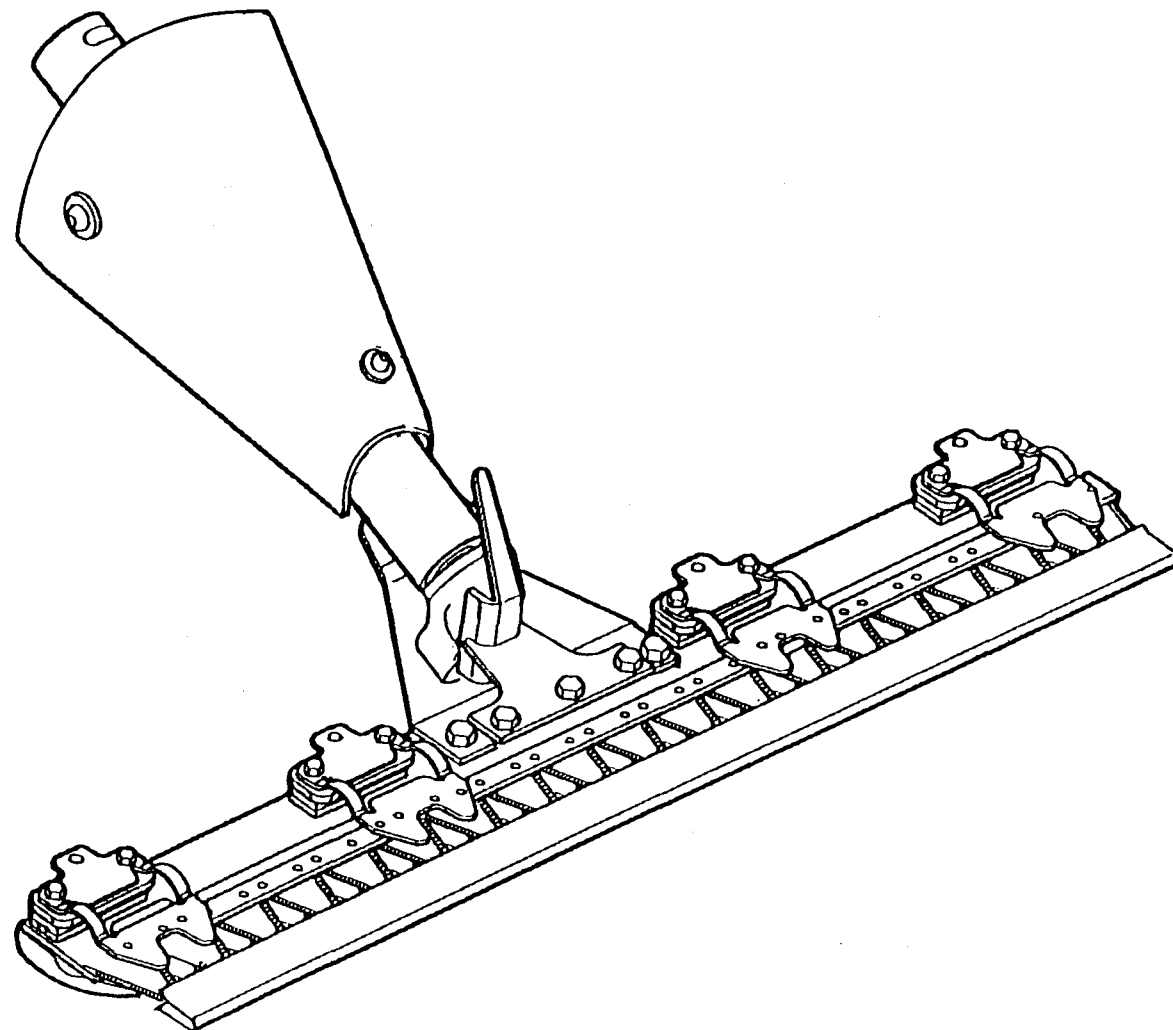

**Mod. NAZ. BILAMA 106 ('01)**  
**MF 280 Cod. 12337244**

**PARTI DI RICAMBIO**  
**SPARE PARTS**  
**PIECES DE RECHANGE**  
**ERSATZTEILLISTE**

TAB. 01		BARRA FALCIANTE NAZ. BILAMA 106 (MOD.'01) - MOWING BAR NAZ. BILAMA 106 (MOD.'01) BARRE DE COUPE NAZ. BILAMA 106 (MOD.'01) - MÄHBALKEN NAZ. 1 BILAMA 106 MOD.'01)				
REF.	Q.	COD.	DESCRIZIONE	DESCRIPTION	DESCRIPTION	BENENNUNG
01	01	14690727	PROTEZIONE LAMA	GUARD	COUVRE-LAME	ZAHNSCHUTZ
02	02	14690156	MOLLA	SPRING	RESSORT	SPRINGFEDER
03	01	12310960	LAMA 21 SEZ.	BLADE 21 SEZ.	LAME 21 SEZ.	MESSER 21 SEZ.
04	01	12310959	LAMA 20 SEZ.	BLADE 20 SEZ.	LAME 20 SEZ.	MESSER 20 SEZ.
05	01	14690125	GUIDALAMA	BLADE DRIVE	GUIDE-LAME	MESSERFÜHRUNG
06	04	19955308	RONDELLA	PLAIN WASHER	RONDELLE	SCHEIBE
07	02	14690138	VITE TCEI M7X16	SCREW TCEI M7X16	VIS TCEI M7X16	SCHRAUBE TCEI M7X16
08	04	19952729	VITE	SCREW	VIS	SCHRAUBE
09	01	14690229	PIASTRA	PLATE	PLAQUE	PLATTE
10	20	14690172	PIASTRINA	PLATE	PLAQUE	PLATTE
11	04	14690171	PIASTRINA	PLATE	PLAQUE	PLATTE
12	14	19954254	DADO	NUT	ECROU	MUTTER
13	04	14690198	PIASTRINA PREMILAMA	PLATE	PLAQUE	PLATTE
14	04	19952716	VITE	SCREW	VIS	SCHRAUBE
15	01	15766004	COFANO	BONNET	COFFRE	MOTORHAUBE
16	03	19955009	RONDELLA	PLAIN WASHER	RONDELLE	SCHEIBE
17	03	19952009	VITE	SCREW	VIS	SCHRAUBE
18	01	19955520	ANELLO ELASTICO	LOCKRING	ARRETOIR	SICHERUNGSRING
19	01	19902222	CUSCINETTO	BEARING	ROULEMENT	LAGER
20	01	14690134	MANICOTTO	SLEEVE	MANCHON	MUFFE
21	01	14690135	ALBERO	SHAFT	ARBRE	WELLE
22	01	19903317	CUSCINETTO	BEARING	ROULEMENT	LAGER
23	01	14690128	ANELLO	RING	BAGUE	RING
24	01	14690127	BOCCOLA	BUSH	DOUILLE	BÜCHSE
25	01	14690126	GUIDALAMA	BLADE DRIVE	GUIDE-LAME	MESSERFÜHRUNG
26	02	19952114	VITE	SCREW	VIS	SCHRAUBE
27	01	14690124	VOLANTINO	FLY-WHEEL	VOLANT	LENKRAD
28	01	14690113	BOCCOLA	BUSH	DOUILLE	BÜCHSE
29	01	14690122	PERNO	PIN	AXE	BOLZEN
30	01	19955734	SPINA ELASTICA	ROLL PIN	GOUPILLE ELAST.	STIFT
31	08	19952617	VITE	SCREW	VIS	SCHRAUBE
32	04	14690228	DENTE	TOOTH	DENT	ZAHN
33	---	14690501	RIBATTINO	RIVET	RIVET	NIETE
34	---	14690204	SEZIONE 2"	CUTTING EDGE	SECTION DE LAME	SCHNITTKANTE
35	01	15761116	ZAVORRA	BALLAST	LEST	BALLAST
36	01	15765230	RIGA DI SUPPORTO	SUPPORT	SUPPORT	HALTERUNG
37	02	19952677	VITE	SCREW	VIS	SCHRAUBE
38	03	19956177	GOMMINO	RUBBER RING	CAOUTCHOUC	GUMMIRING
39	02	19954255	DADO	NUT	ECROU	MUTTER
40	01	15761114	ZAVORRA <b>DX</b>	BALLAST <b>R.H.</b>	LEST <b>D.</b>	BALLAST <b>R.</b>
41	01	15761151	ZAVORRA <b>SX</b>	BALLAST <b>L.H.</b>	LEST <b>G.</b>	BALLAST <b>L.</b>