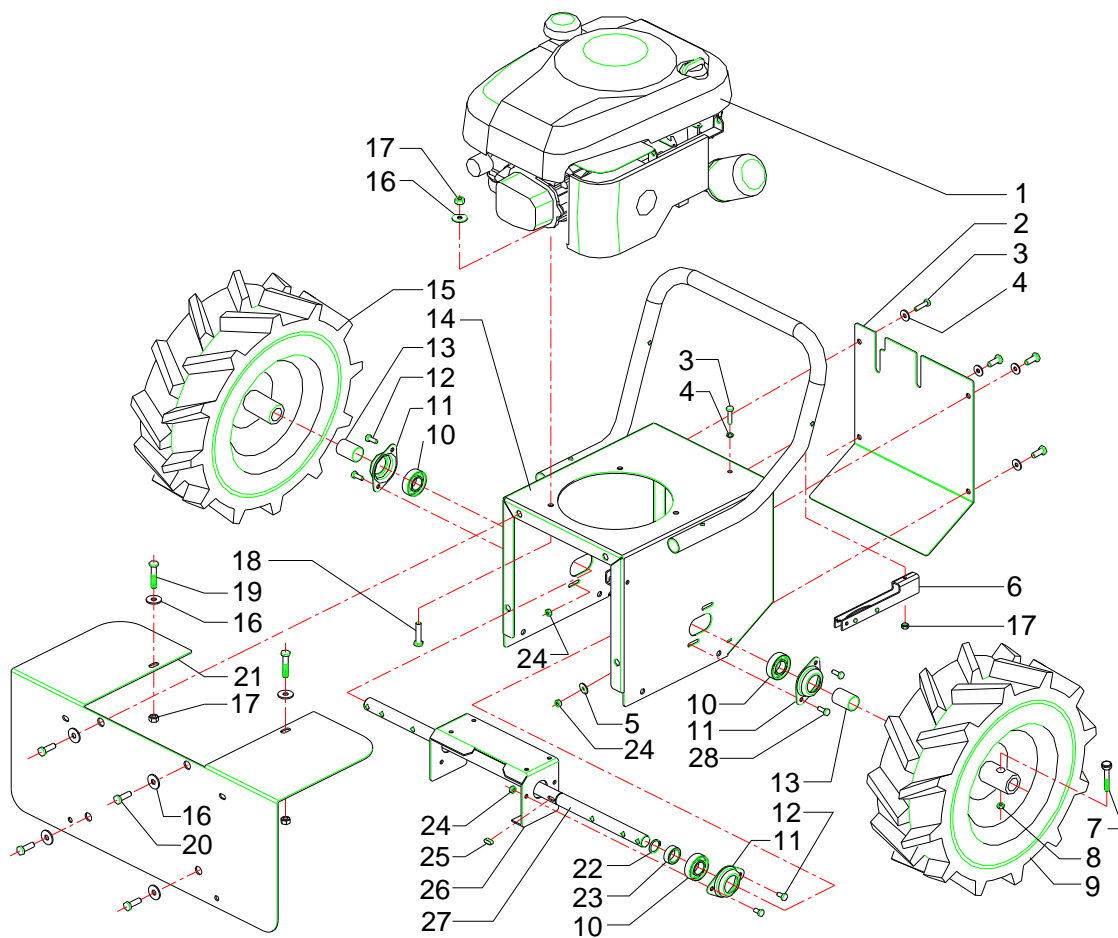

## PARTI DI RICAMBIO

## **ALHAMBRA SUPER**

	PART. NO.	QUANTITY			
		Quattro	ProSpeed 65	160 HO	ProSpeed 160 HO
1	C01001 (B&S Engine 675 Series)	1	-	-	-
	C01002 (B&S Engine 850 Series)	-	1	-	-
	876390 (Honda Engine GCV160)	-	-	1	-
	876490 (Honda Engine GXV160)	-	-	-	1
17	N10006	5	5	5	3
18	N01047	1	1	-	-
	N01049	2	2	-	-
	030880	-	-	3	1
	N01055	-	-	-	2

	PART. NO.	QUANTITY
		Quattro - ProSpeed 65 160 HO - ProSpeed 160 HO
2	F04254	1
3	030150	5
4	090040	5
5	090810	2
6	0426301/1	1
7	N01049	2
8	N10006	2
9	F02096	1
10	N22012	3
11	F06187	3
12	030150	4
13	F06306	2 (L= 41 mm)
	F06307	2 (L= 55 mm)
	F06308	2 (L= 87 mm)