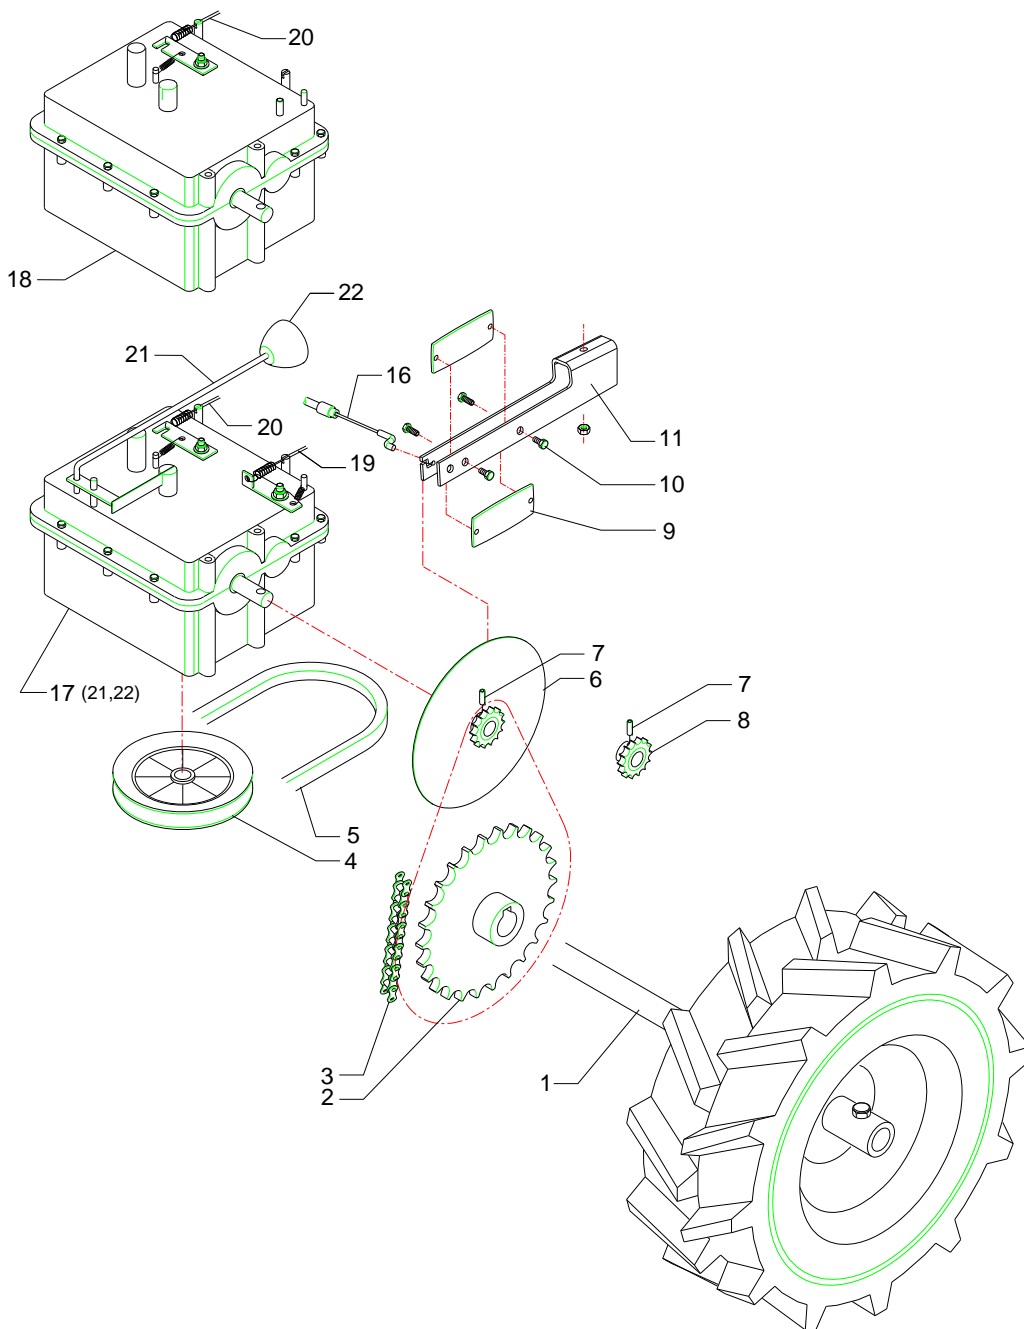

## PARTI DI RICAMBIO

## **ALHAMBRA SUPER**

	PART. NO.	QUANTITY			
		Quattro	ProSpeed 65	160 HO	ProSpeed 160 HO
1	C01001 (B&S Engine 675 Series)	1	-	-	-
	C01002 (B&S Engine 850 Series)	-	1	-	-
	876390 (Honda Engine GCV160)	-	-	1	-
	876490 (Honda Engine GXV160)	-	-	-	1
17	N10006	5	5	5	3
18	N01047	1	1	-	-
	N01049	2	2	-	-
	030880	-	-	3	1
	N01055	-	-	-	2

	PART. NO.	QUANTITY
		Quattro - ProSpeed 65 160 HO - ProSpeed 160 HO
2	F04254	1
3	030150	5
4	090040	5
5	090810	2
6	0426301/1	1
7	N01049	2
8	N10006	2
9	F02096	1
10	N22012	3
11	F06187	3
12	030150	4
13	F06306	2 (L= 41 mm)
	F06307	2 (L= 55 mm)
	F06308	2 (L= 87 mm)

	PART. NO.	QUANTITY
		Quattro - ProSpeed 65 160 HO - ProSpeed 160 HO
14	F04251	1
15	F02097	1
16	090700	9
17	N10005	1
19	030880	2
20	030750	4
21	F04250	1
22	N20005	2
23	F06189	1
24	060310	6
25	N17004	1
26	F05143	1
27	F06203	1
28	030230	2