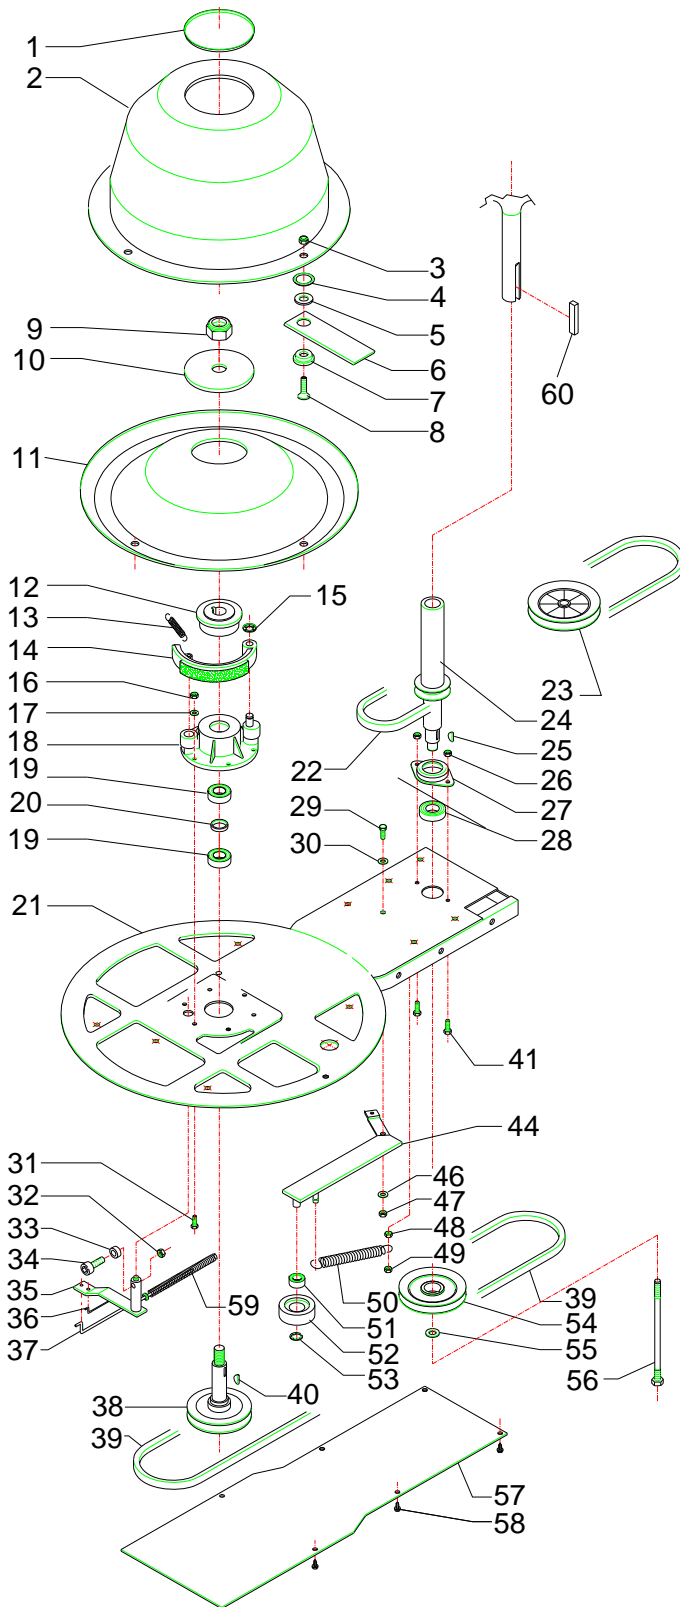

PART. NO.	QUANTITY	
		Quattro 160 HO	ProSpeed 65 ProSpeed 160 HO
1	F05073	1	1
2	F05072	1	1
3	N10002	4	4
4	N23003	4	4
5	F08006	4	4
6	F05055	4	4
7	F05024	4	4
8	N03003	1	1
9	N10003	1	1
10	F05051	1	1
11	F05081	1	1
12	F05080	1	1
13	F04180	1	1
14	F04169	1	1
15	N31002	1	1
16	N10005	6	6
17	N12004	6	6
18	F05082	1	1
19	N22004	2	2
20	F05020	1	1
21	F04253	1	1
22	F06266	1	1
23	F06274	1	1
25	N18003	1	1
26	N10005	2	2
27	F06187	1	1
28	N22011	1	1
29	N01068	1	1
30	N12006	1	1
31	N01031	6	6
32	N10005	1	1
33	F04182	1	1
34	N02009	1	1
35	F04168	1	1
36	F03155	1	1
37	F04178	1	1
38	F05079	1	1
39	F06173	1	1
40	N18003	1	1
41	N01002	2	2
44	F06174	1	1
46	N12006	1	1
47	N10006	1	1
48	N09003	1	1
49	N10005	1	1
50	F06150	1	1
51	N22009	1	1
52	F06218	1	1
53	N20001	1	1
54	F06191	1	1
55	N12002	1	1
57	F05142	1	1
58	N04008	6	6
59	F04179	1	1
60	F08025	1	1

	PART. NO.	QUANTITY	
		Quattro ProSpeed 65	160 HO ProSpeed 160 HO
24	F06217	1	-
	F06296	-	1
56	0322801/1	1	-
	0322701/1	-	1