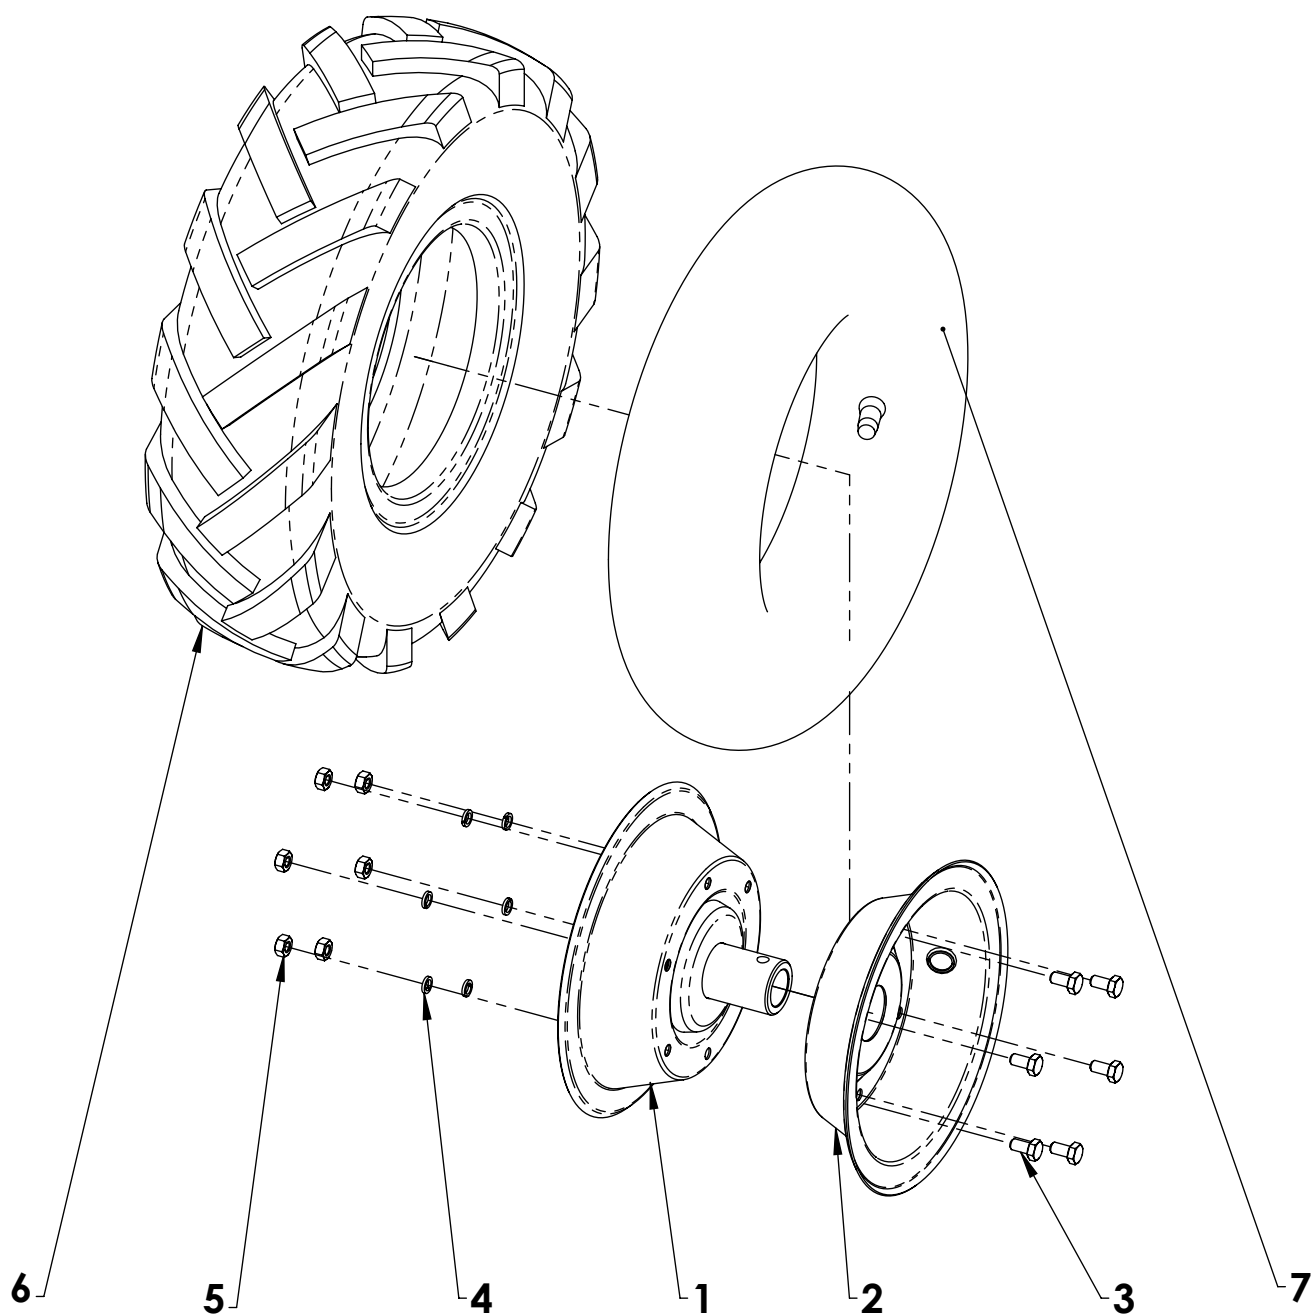

7	-	Duše 3.50-6	-	-	1
6	-	Pneu 3.50-6 2PR TT KT-804	-	-	1
5	-	Matice M6	1800141	ČSN 02 1401.25	6
4	-	Podložka 6	6510920	ČSN 02 1740.05	6
3	-	Šroub M6x12	-	ČSN 02 1103.55	6
2	NE	RÁFEK - VÝLISEK	-	VDZ	1
1	NE	RÁFEK - SVÁRENEC	-	VDZ	1
Poz.	ND	Název - Rozměr	Obj.č.	Číslo dílu (Norma)	Ks

Název:

Kolo levé 3.50-6

Číslo dílu:

2 0014 00 048

Náhradní díl:

-

Obj. číslo: -

Datum vytvoření: **7. dubna 2008**

VARI