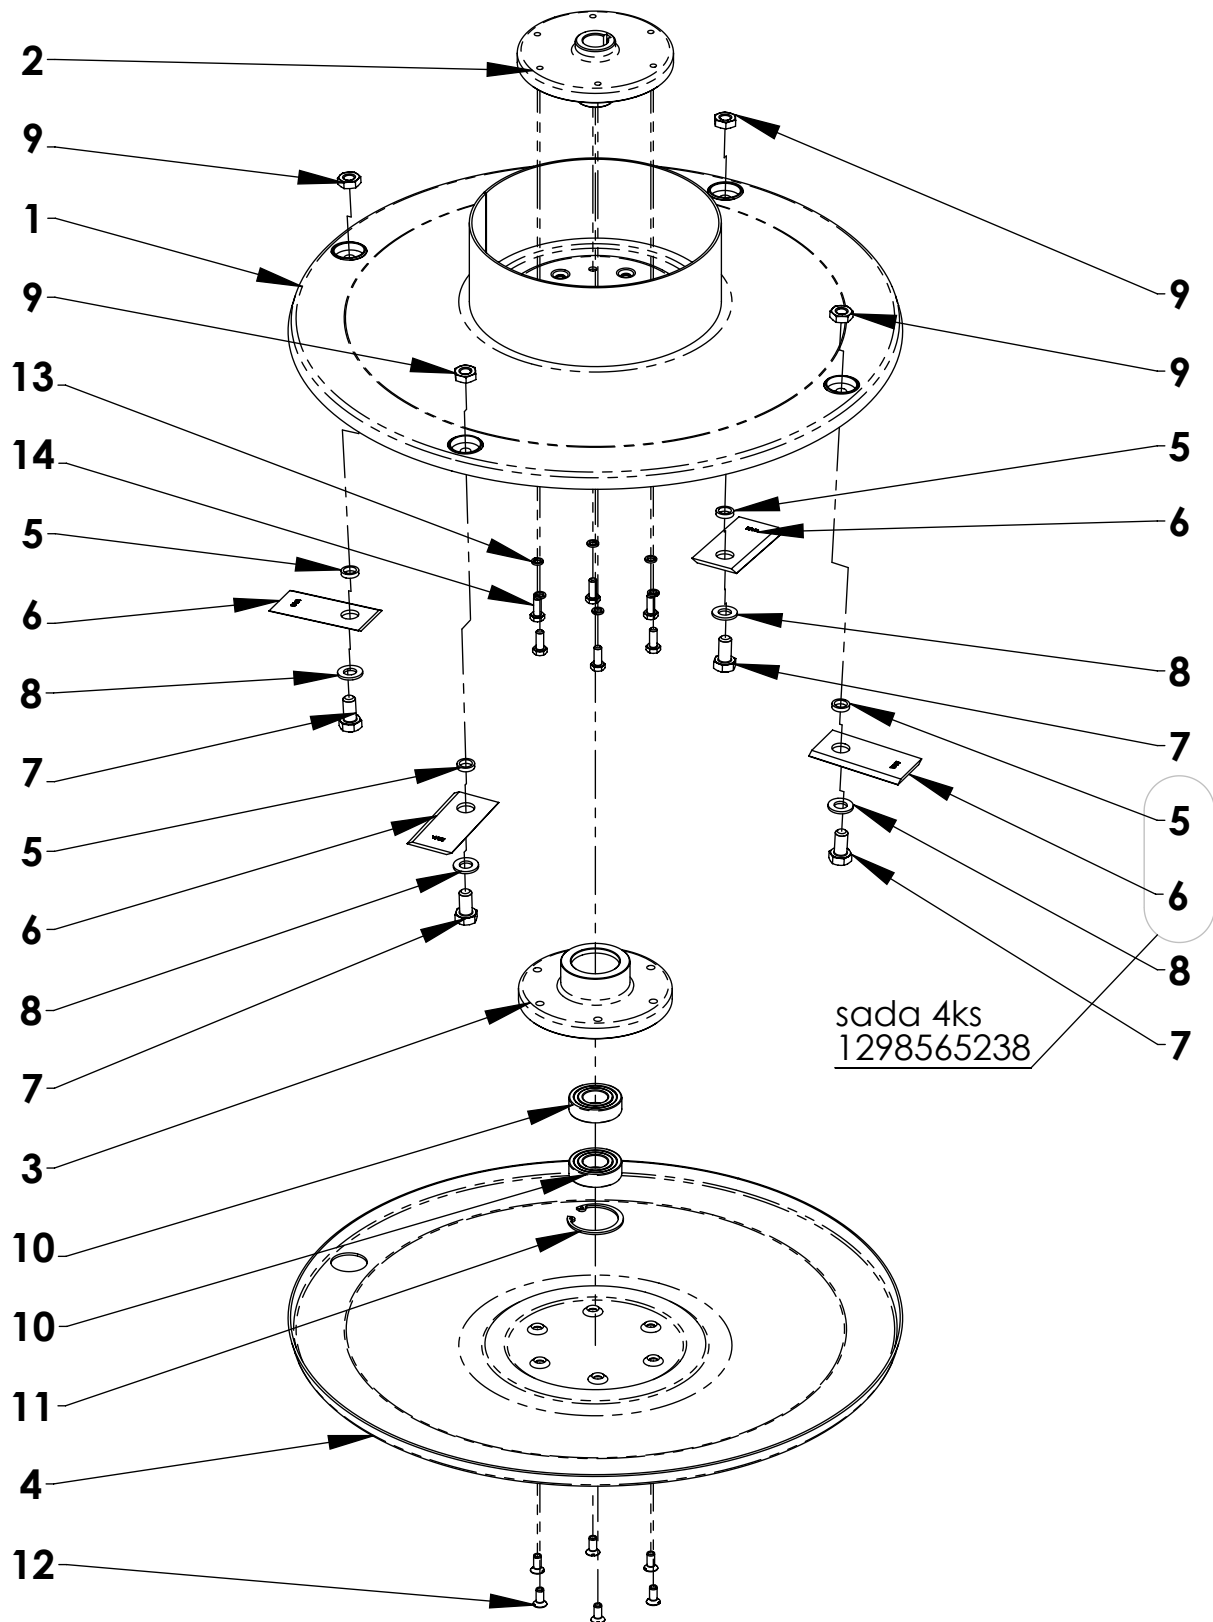

Obj. číslo: -

Datum vytvoření: **7. dubna 2008**

VARI

sada 4ks
1298565238

14	-	Šroub M6x16	189552	ČSN 02 1103.25	6
13	-	Podložka 6	6510920	ČSN 02 1740.05	6
12	-	Šroub M6x14	189557	ČSN 02 1151.25	6
11	-	Pojistný kroužek 42x1,75	136506	ČSN 02 2931	1
10	-	Ložisko 6004-2RS (20x42x12)	9943158	ČSN 02 4640	2
9	-	Matice M10	111503	ČSN 02 1403.25	4
8	-	Podložka B 10,5	189567	ČSN 02 1702.15	4
7	-	Šroub M10x20	1512527	ČSN 02 1103.55	4
6	-	NŮŽ	189060	32 0 6030 009	4
5	-	Podložka 14	189061	32 0 9220 205	4
4	-	Disk spodní	189057	32 0 5020 011	1
3	-	PŘÍRUBA	189059	32 0 3821 015	1
2	-	Unašeč disku	-	32 0 3821 020	1
1	-	Disk horní - svařenec	-	2 0014 00 002	1
Poz.	ND	Název - Rozměr	Obj.č.	Číslo dílu (Norma)	Ks