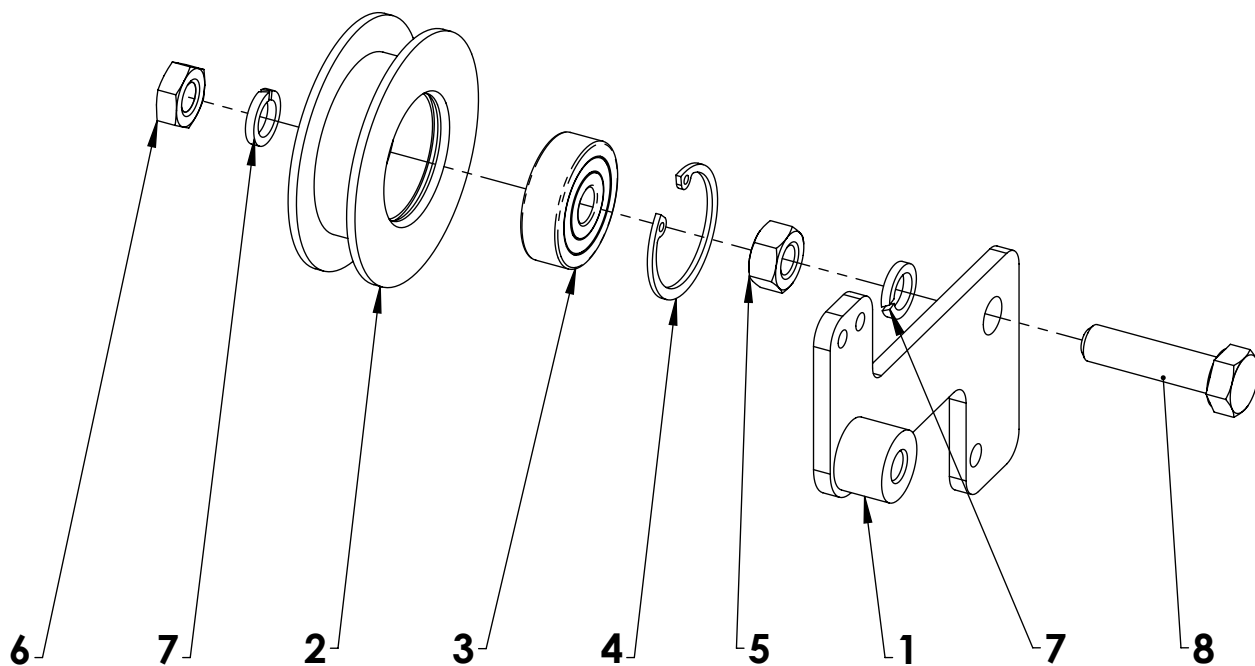

17	NE	Samolepka VARI (170x25)	-	32 0 8731 113	1
16	NE	SAMOLEPKA LÍZA	-	32 0 8731 126	1
15	NE	Štítek DS-521D	-	3 0014 00 043	1
14	-	Podložka B 5,3	189581	ČSN 02 1702.15	4
13	-	Šroub M5x35	51309201010	ČSN 02 1101.25	2
12	NE	Kryt EN sestava	-	2 0014 00 021	1
11	-	Šroub M5x14	182516	ČSN 02 1143.55	2
10	-	Šroub ST4,8x16-C-A3L	184605	ISO 7053	2
9	-	Šroub M5x20	51309503117	ČSN 02 1103.25	2
8	-	Kryt převodovky spodní	-	3 0014 00 012	1
7	-	Podložka 6,6	195530	ČSN 02 1729.05	2
6	-	Šroub M6x12	195524	ČSN 02 1143.55	2
5	-	KRYT PŘEVODOVKY horní	-	2 0014 00 032	1
4	-	Podložka 5,5	189589	ČSN 02 1727.15	10
3	-	Matice M5	105518	ČSN 02 1492.25	8
2	-	Kryt disku kompletní	-	2 0014 00 033	1
1	NE	DS-521 ZÁKLAD	-	2 0014 00 035	1
Poz.	ND	Název - Rozměr	Obj.č.	Číslo dílu (Norma)	Ks

VARI Název: **DS-521D Liza**
 Číslo dílu: **1 0014 00 046**

Náhradní díl: **NE**

Obj. číslo: **4238**
 Datum vytvoření: **24. dubna 2008**

8	-	Šroub M10x40	51309203656	ČSN 02 1103.25	1
7	-	Podložka 10	106530	ČSN 02 1740.05	2
6	-	Matice M10	111503	ČSN 02 1403.25	1
5	-	Matice M10	106529	ČSN 02 1401.25	1
4	-	Pojistný kroužek 35x1,5	126503	ČSN 02 2931	1
3	-	Ložisko 6300-2RS (10x35x11)	189585	ČSN 02 4640	1
2	-	KLADKA ADELA	189586	32 0 3325 040	1
1	-	Rameno kladky sv.	-	22 9 3330 029	1
Poz.	ND	Název - Rozměr	Obj.č.	Číslo dílu (Norma)	Ks