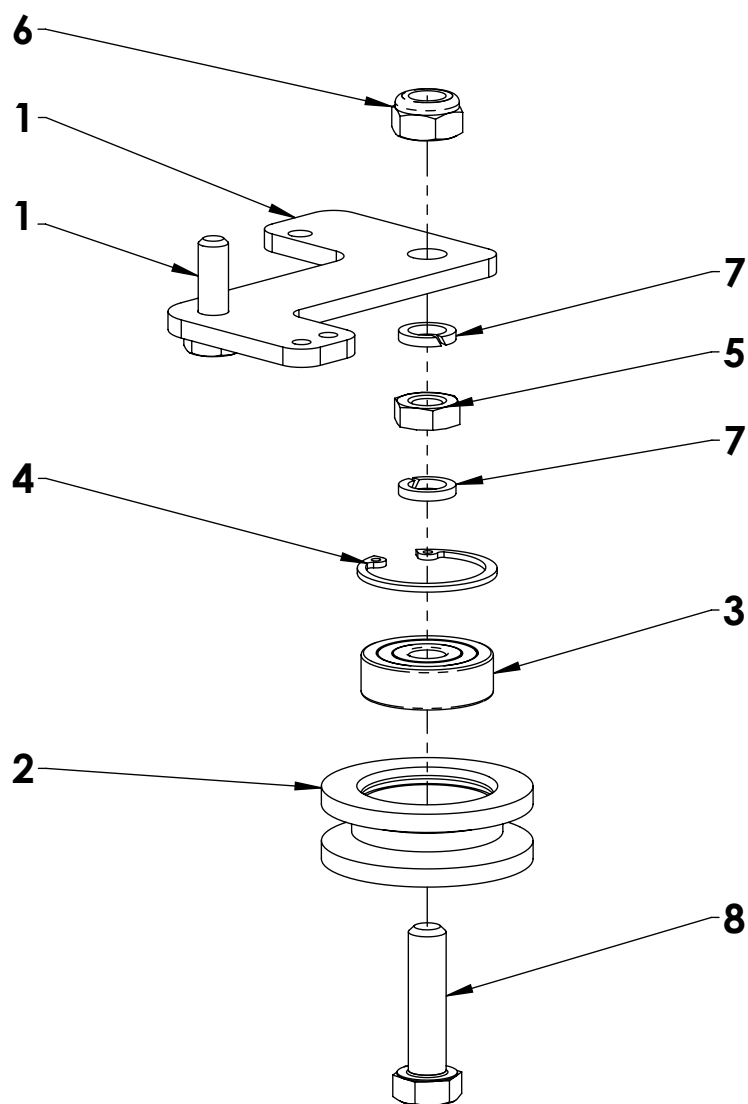

VARI Název: **DS-521D Liza**
 Číslo dílu: **1 0014 00 046**

Náhradní díl: **NE**

Obj. číslo: **4238**
 Datum vytvoření: **24. dubna 2008**

8	-	Šroub M10x40	51309203656	ČSN 02 1103.25	1
7	-	Podložka 10	106530	ČSN 02 1740.05	2
6	-	Matice M10	111503	ČSN 02 1403.25	1
5	-	Matice M10	106529	ČSN 02 1401.25	1
4	-	Pojistný kroužek 35x1,5	126503	ČSN 02 2931	1
3	-	Ložisko 6300-2RS (10x35x11)	189585	ČSN 02 4640	1
2	-	KLADKA ADELA	189586	32 0 3325 040	1
1	-	Rameno kladky sv.	-	22 9 3330 029	1
Poz.	ND	Název - Rozměr	Obj.č.	Číslo dílu (Norma)	Ks

Číslo dílu:

2 0014 00 004

Náhradní díl:

NE

Obj. číslo: -

Datum vytvoření: **7. dubna 2008**

VARI®

11	-	Matice M6	105520	ČSN 02 1403.25	1
10	-	Podložka 6	6510920	ČSN 02 1740.05	1
9	-	Šroub M6x35	184587	ČSN 02 1103.25	1
8	-	Šroub M10x40	51309203656	ČSN 02 1103.25	1
7	-	Podložka 10	106530	ČSN 02 1740.05	2
6	-	Matice M10	111503	ČSN 02 1403.25	1
5	-	Matice M10	106529	ČSN 02 1401.25	1
4	-	Pojistný kroužek 35x1,5	126503	ČSN 02 2931	1
3	-	Ložisko 6300-2RS (10x35x11)	189585	ČSN 02 4640	1
2	-	KLADKA ADELA	189586	32 0 3325 040	1
1	-	Rameno napínáku svař.	-	22 9 3330 030	1
Poz.	ND	Název - Rozměr	Obj.č.	Číslo dílu (Norma)	Ks

Název:

Kladka pojezdu

Číslo dílu:

2 0014 00 005

Náhradní díl:

NE

Obj. číslo: -

Datum vytvoření: **24. dubna 2008**

VARI

8	-	Šroub M10x40	51309203656	ČSN 02 1103.25	1
7	-	Podložka 10	106530	ČSN 02 1740.05	2
6	-	Matice M10	195527	ČSN 02 1492.25	1
5	-	Matice M10	111503	ČSN 02 1403.25	1
4	-	Pojistný kroužek 35x1,5	126503	ČSN 02 2931	1
3	-	Ložisko 6300-2RS (10x35x11)	189585	ČSN 02 4640	1
2	-	Kladka napínaču	-	3 0014 00 006	1
1	-	Rameno napínaču svař.	-	22 9 3330 030	1
Poz.	ND	Název - Rozměr	Obj.č.	Číslo dílu (Norma)	Ks