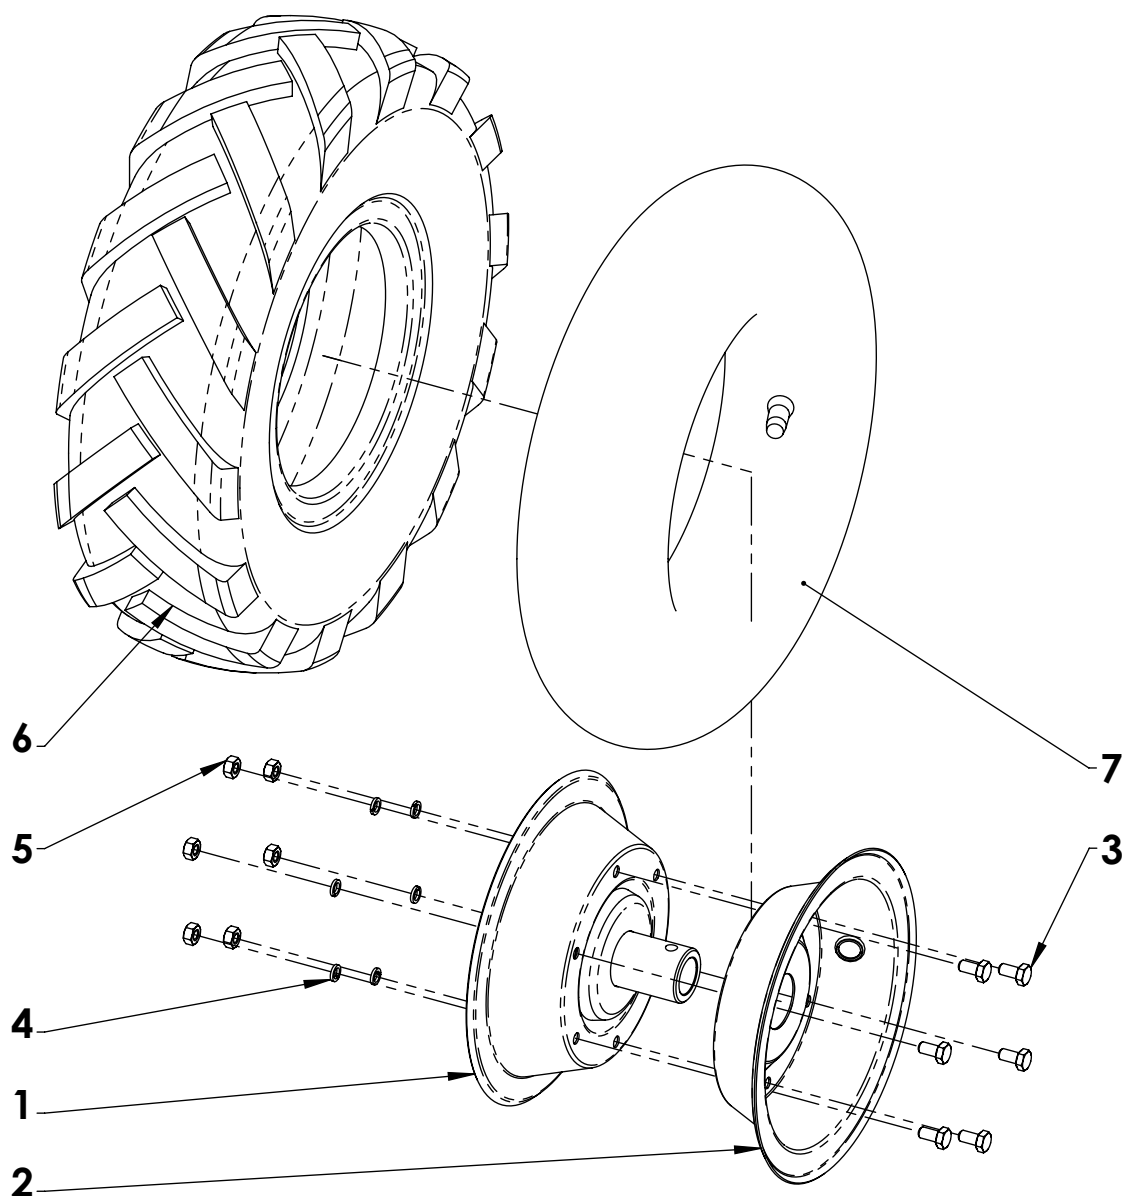

7	-	Duše 3.50-6	-	-	1
6	-	Pneu 3.50-6 2PR TT KT-804	-	-	1
5	-	Matice M6	1800141	ČSN 02 1401.25	6
4	-	Podložka 6	6510920	ČSN 02 1740.05	6
3	-	Šroub M6x12		ČSN 02 1103.55	6
2	NE	RÁFEK - VÝLISEK	-	VDZ	1
1	NE	RÁFEK - SVÁRENEC	-	VDZ	1
Poz.	ND	Název - Rozměr	Obj.č.	Číslo dílu (Norma)	Ks

Název:

Kolo pravé 3.50-6

Číslo dílu:

2 0014 00 049

Náhradní díl:

-

Obj. číslo: -

Datum vytvoření: **7. dubna 2008**

VARI