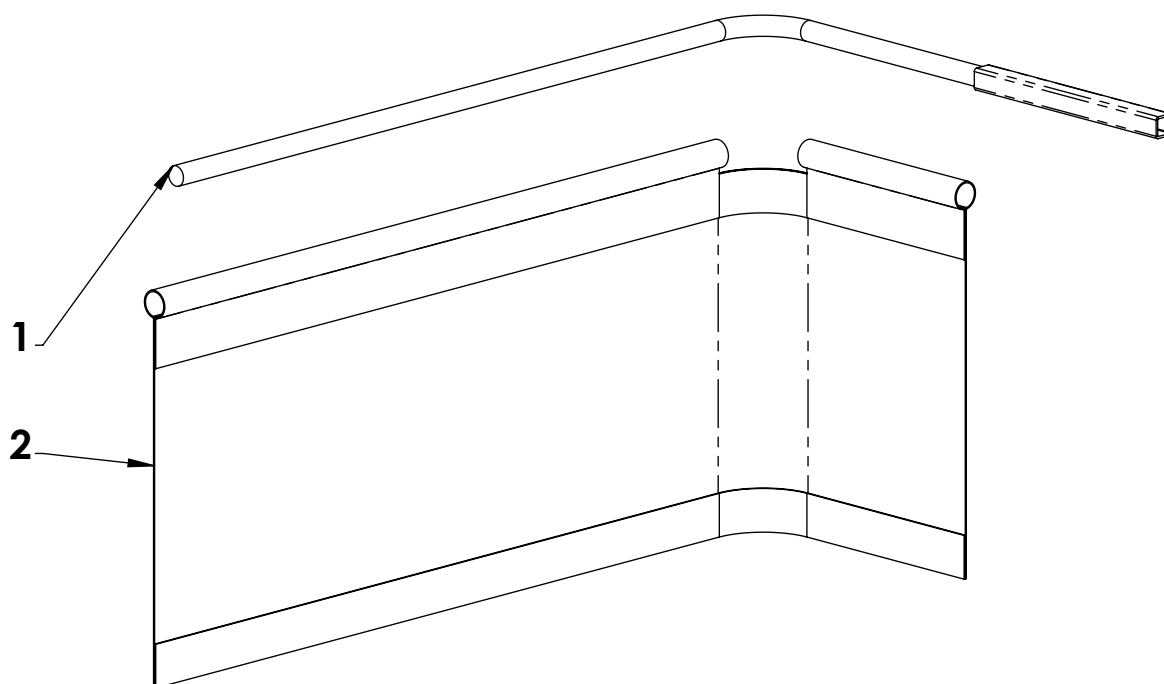

VARI

2	-	PLENTA	-	3 0014 00 029	1
1	-	DRŽÁK PLENTY ÚPLNÝ	169016	22 9 1856 005	1
Poz.	ND	Název - Rozměr	Obj.č.	Číslo dílu (Norma)	Ks

Název:

Zástěrka boční - úplná

Číslo dílu:

2 0014 00 028

Náhradní díl:

NE