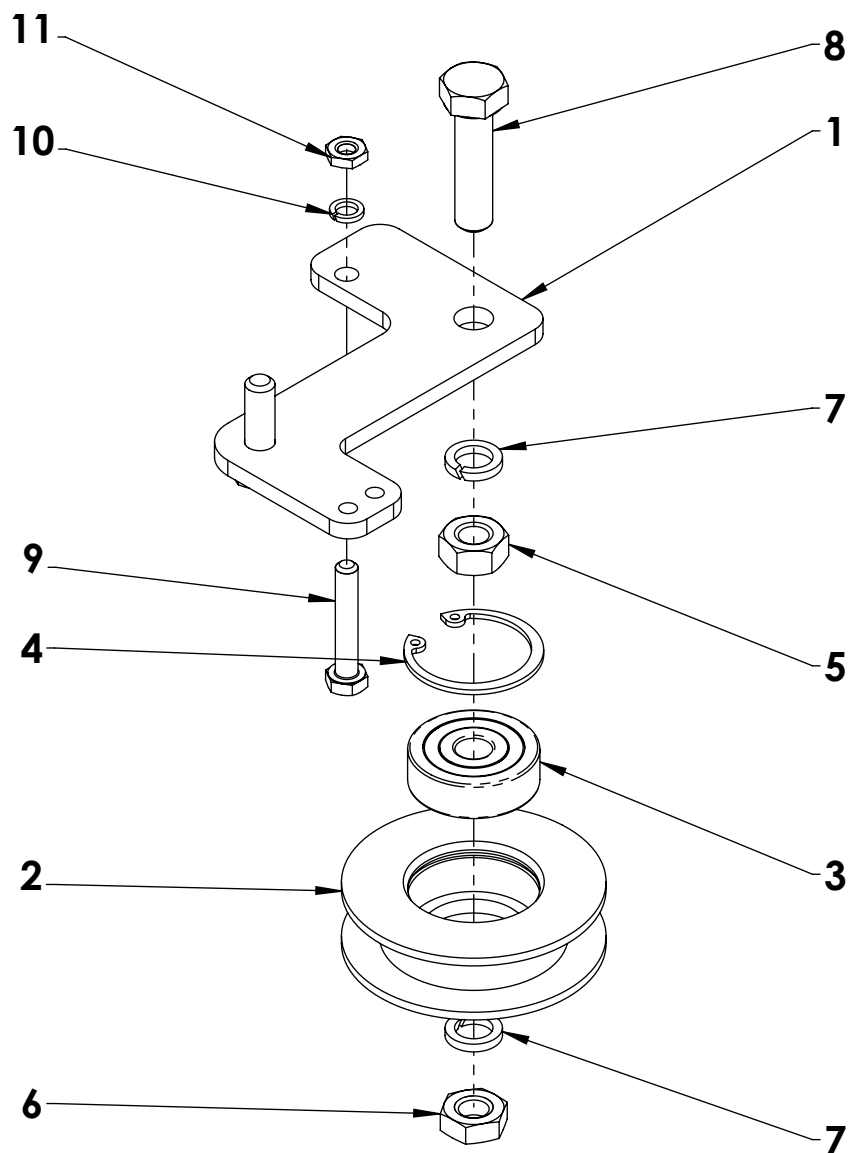

VARI Název: **DS-521D Liza**
 Číslo dílu: **1 0014 00 046**

Náhradní díl: **NE**

Obj. číslo: **4238**
 Datum vytvoření: **24. dubna 2008**

8	-	Šroub M10x40	51309203656	ČSN 02 1103.25	1
7	-	Podložka 10	106530	ČSN 02 1740.05	2
6	-	Matice M10	111503	ČSN 02 1403.25	1
5	-	Matice M10	106529	ČSN 02 1401.25	1
4	-	Pojistný kroužek 35x1,5	126503	ČSN 02 2931	1
3	-	Ložisko 6300-2RS (10x35x11)	189585	ČSN 02 4640	1
2	-	KLADKA ADELA	189586	32 0 3325 040	1
1	-	Rameno kladky sv.	-	22 9 3330 029	1
Poz.	ND	Název - Rozměr	Obj.č.	Číslo dílu (Norma)	Ks

Číslo dílu:

2 0014 00 004

Náhradní díl:

NE

Obj. číslo: -

Datum vytvoření: **7. dubna 2008**

VARI®

11	-	Matice M6	105520	ČSN 02 1403.25	1
10	-	Podložka 6	6510920	ČSN 02 1740.05	1
9	-	Šroub M6x35	184587	ČSN 02 1103.25	1
8	-	Šroub M10x40	51309203656	ČSN 02 1103.25	1
7	-	Podložka 10	106530	ČSN 02 1740.05	2
6	-	Matice M10	111503	ČSN 02 1403.25	1
5	-	Matice M10	106529	ČSN 02 1401.25	1
4	-	Pojistný kroužek 35x1,5	126503	ČSN 02 2931	1
3	-	Ložisko 6300-2RS (10x35x11)	189585	ČSN 02 4640	1
2	-	KLADKA ADELA	189586	32 0 3325 040	1
1	-	Rameno napínáku svař.	-	22 9 3330 030	1
Poz.	ND	Název - Rozměr	Obj.č.	Číslo dílu (Norma)	Ks

Název:

Kladka pojezdu

Číslo dílu:

2 0014 00 005

Náhradní díl:

NE

Obj. číslo: -

Datum vytvoření: **24. dubna 2008**

VARI

8	-	Šroub M10x40	51309203656	ČSN 02 1103.25	1
7	-	Podložka 10	106530	ČSN 02 1740.05	2
6	-	Matice M10	195527	ČSN 02 1492.25	1
5	-	Matice M10	111503	ČSN 02 1403.25	1
4	-	Pojistný kroužek 35x1,5	126503	ČSN 02 2931	1
3	-	Ložisko 6300-2RS (10x35x11)	189585	ČSN 02 4640	1
2	-	Kladka napínaču	-	3 0014 00 006	1
1	-	Rameno napínaču svař.	-	22 9 3330 030	1
Poz.	ND	Název - Rozměr	Obj.č.	Číslo dílu (Norma)	Ks