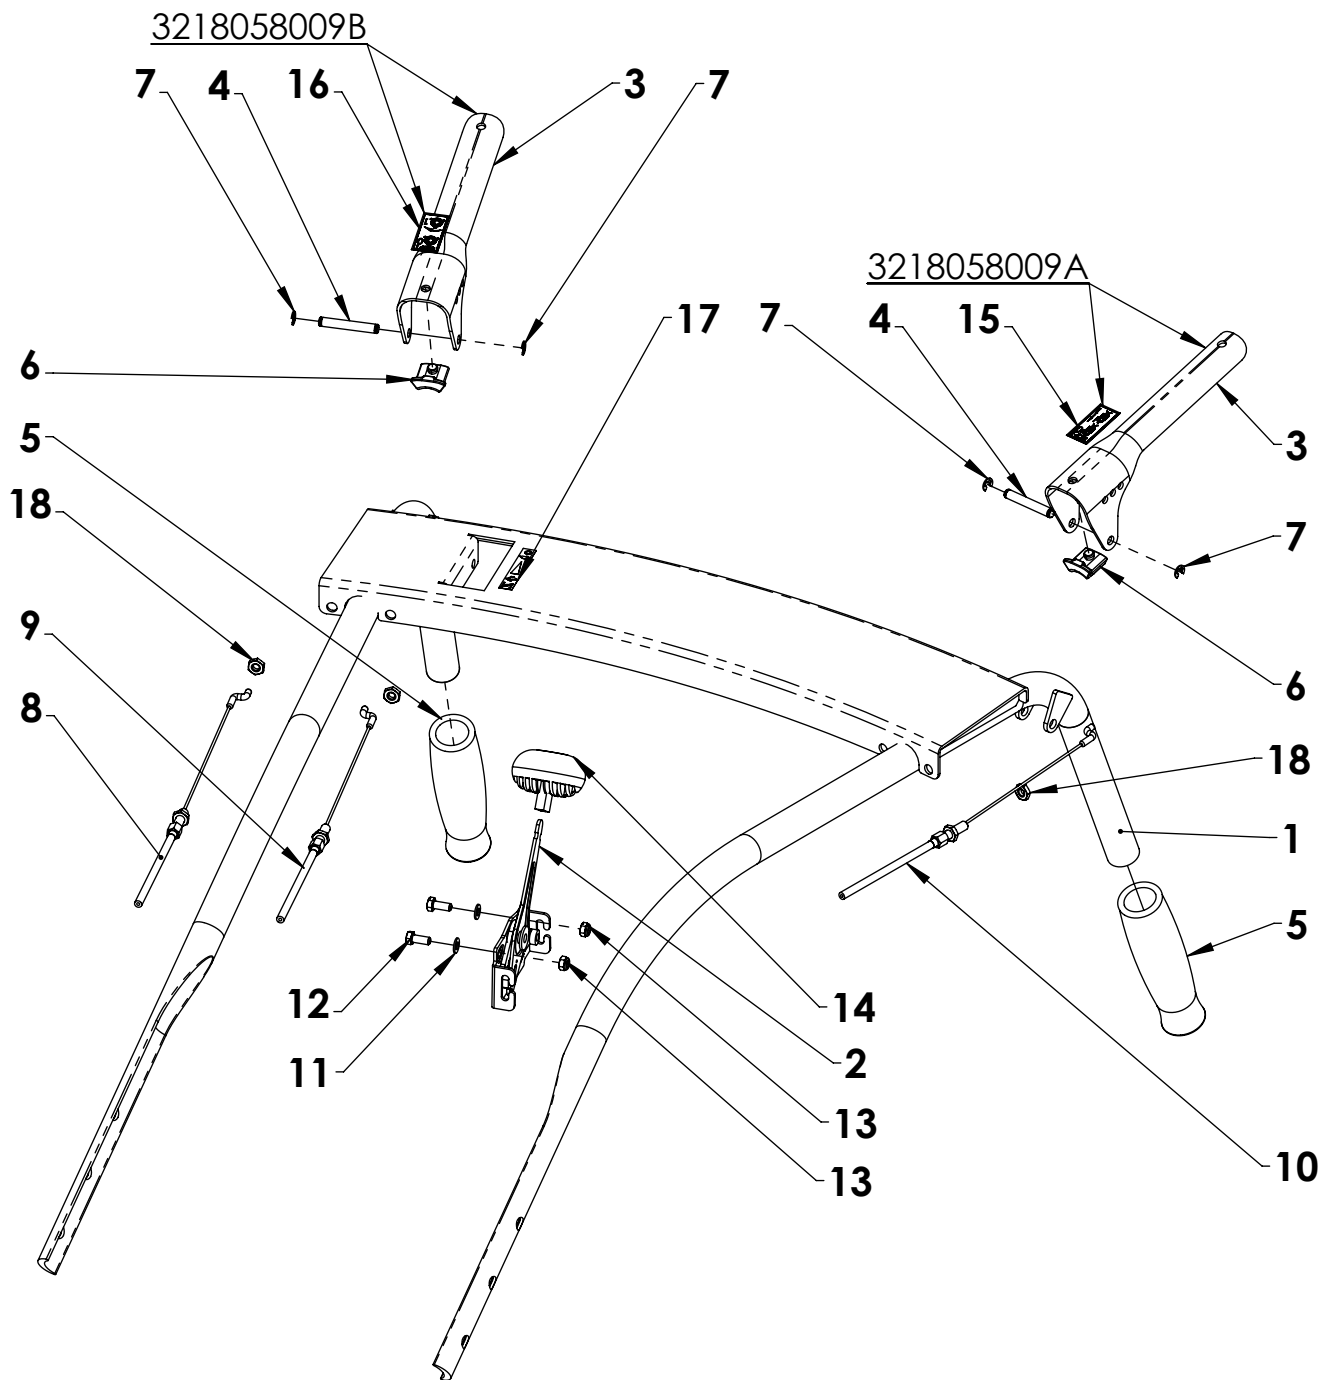

18	-	Matice M6	105520	ČSN 02 1403.25	3
17	NE	Samolepka páčka plynu START	-	63208731020	1
16	NE	Samolepka ADELA náhon	-	32 0 8731 057	1
15	NE	Samolepka ADELA pojezd	-	32 0 8731 058	1
14	-	Red knob	184519	START 1AC02040	1
13	-	Matice M5	105518	ČSN 02 1492.25	2
12	-	Šroub M5x12	184524	ČSN 02 1103.25	2
11	-	Podložka B 5,3	189581	ČSN 02 1702.15	2
10	-	Bowden spojky DS-521	-	2 0014 00 020	1
9	-	Bowden kladky DS-521	-	2 0014 00 019	1
8	-	Bowden brzdy DS-521	-	2 0014 00 018	1
7	-	Kroužek 4	189576	ČSN 02 2929.05	4
6	-	Doraz pryžový	196519	32 0 8065 002	2
5	-	Rukojeť gumová černá	195518	ART.773	2
4	-	ČEP PÁČKY	196520	32 0 9311 157	2
3	NE	PÁČKA OVLÁDACÍ	-	32 0 8058 009	2
2	-	Páčka plynu START L-1300	184520	1AT09006	1
1	-	Řídítka DS-521 Liza svař.	-	2 0014 00 013	1
Poz.	ND	Název - Rozměr	Obj.č.	Číslo dílu (Norma)	Ks

VARI

Název:

Rídítka

Číslo dílu:

2 0014 00 017

Náhradní díl:

NE

Obj. číslo: -

Datum vytvoření: **7. dubna 2008**