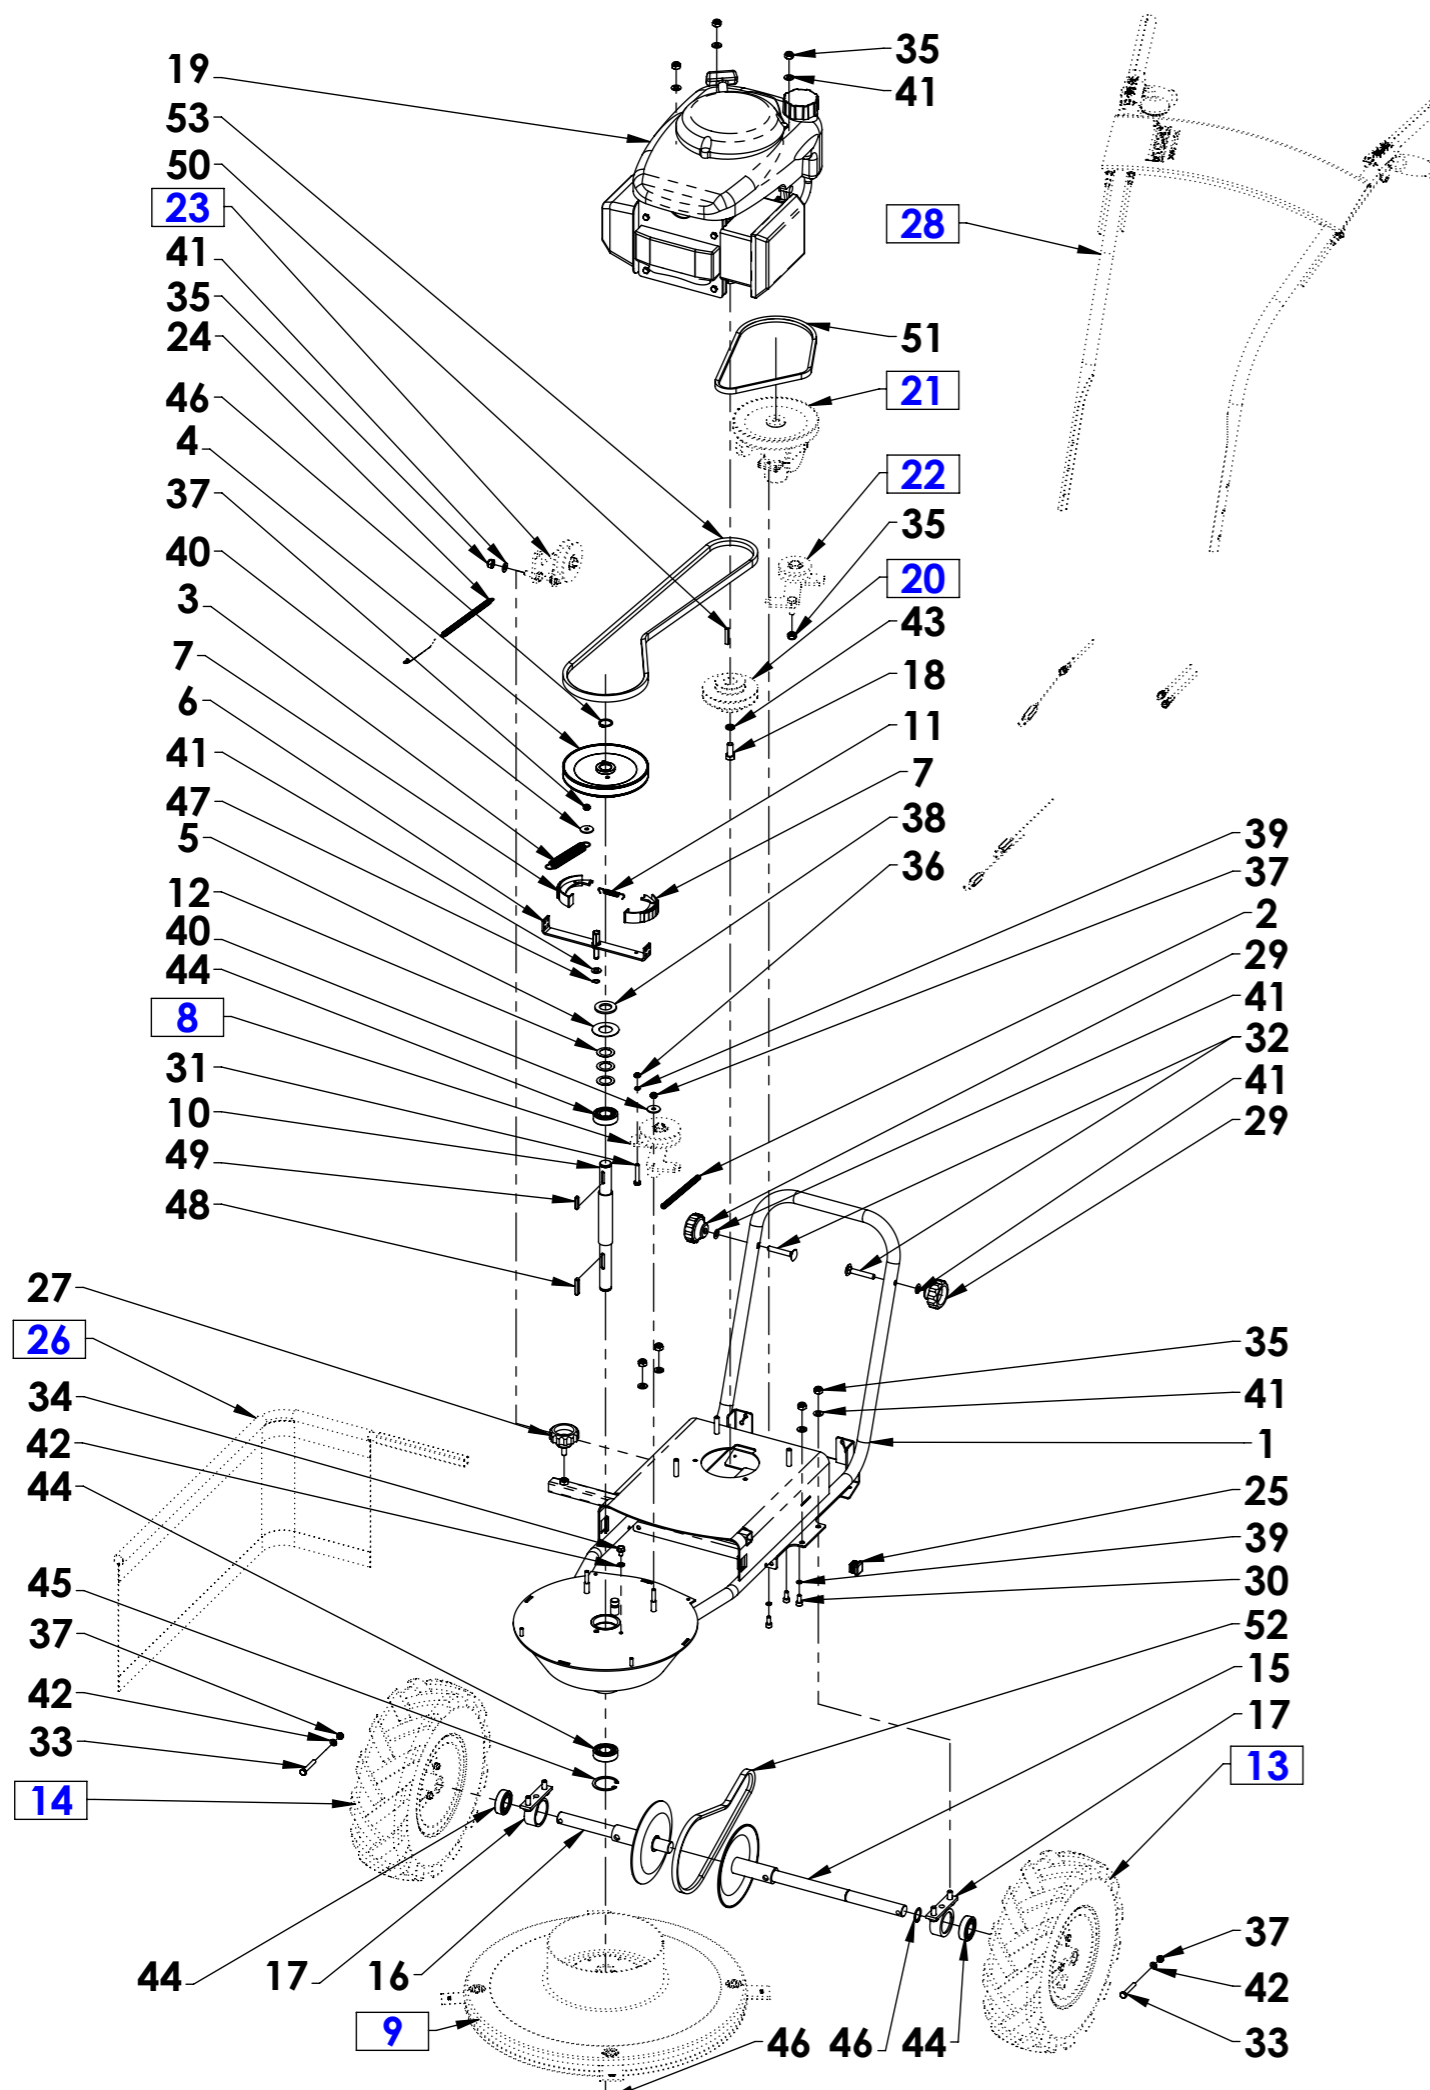

53	-	REMEN TX13x1300 Ld 6T6K	196504	Optibelt	1
52	-	Řemen AVX 10x710La	51272212436	RUBENA	1
51	-	Řemen AVX 10x675La	51272212040	Rubena	1
50	-	Pero 3/16"x30	189036	32 0 3330 021	1
49	-	Pero 5e7x5x25	189574	ČSN 02 2562	1
48	-	Pero 6e7x6x32	183515	ČSN 02 2562	1
47	-	Pojistný kroužek 8x0,8	195534	ČSN 02 2930	1
46	-	Pojistný kroužek 20x1,2	110515	ČSN 02 2930	3
45	-	Pojistný kroužek 42x1,75	136506	ČSN 02 2931	1
44	-	Ložisko 6004-2RS (20x42x12)	9943158	ČSN 02 4640	4
43	-	Podložka 10	106530	ČSN 02 1740.05	1
42	-	Podložka B 6,4	189571	ČSN 02 1702.15	3
41	-	Podložka B 8,4	131517	ČSN 02 1702.15	12
40	-	Podložka 6,6	169508	ČSN 02 1727.15	2
39	-	Podložka 6	6510920	ČSN 02 1740.05	3
38	-	Podložka B 21	124530	ČSN 02 1702.15	1
37	-	Matice M6	168516	ČSN 02 1492.25	4
36	-	Matice M6	105520	ČSN 02 1403.25	1
35	-	Matice M8	104622	ČSN 02 1492.25	9
34	-	Šroub M6x10	184529	BN 3326	1
33	-	Šroub M6x40	51309501411	ČSN 02 1101.55	2
32	-	Šroub M8x50	189593	ČSN 02 1319.25	2
31	-	Šroub M6x35	184587	ČSN 02 1103.25	1
30	-	Šroub M6x14	182514	ČSN 02 1143.55	3
29	-	ELEMENT OVLÁDACÍ M8	51321461037	JJW 50	2
28	NE	Řídítka	-	2 0014 00 017	1
27	-	ELEMENT OVLÁDACÍ M8x20	51321461036	JJZ 50	1
26	NE	Zátěrka boční - úplná	-	2 0014 00 028	1
25	-	Zátka čtvercová 20x20	169506	056 SUNAP	1
24	-	Pružina TZ 0,8x8,8x95,2x100	189516	-	1
23	NE	Kladka pojezdu	-	2 0014 00 005	1
22	NE	Kladka napínáku	-	2 0014 00 008	1
21	-	Převodovka DS-521	-	2 0014 00 047	1
20	NE	Hnací řemenice	-	2 0014 00 004	1
19	-	HONDA GCV-160	171535	N2E8	1
18	-	Šroub W 3/8"x7/8"	51309900018	-	1
17	-	Domeček ložiska svař.	-	22 9 1646 043	2
16	-	Poloosa pravá	-	22 9 1621 014	1
15	-	Poloosa levá	-	22 9 1621 013	1
14	-	Kolo pravé 3.50-6	-	2 0014 00 049	1
13	-	Kolo levé 3.50-6	-	2 0014 00 048	1
12	-	Vymezovací podložka 20,2x30x5x0,3	127041	32 0 9220 058	3
11	-	Pružina čelistí ADELA	189511	32 0 9746 044	1
10	-	Hřídel náhonu	-	32 0 3822 028	1
9	NE	Disk 4 nožový nízký	-	2 0014 00 031	1
8	NE	Kladka disku	-	2 0014 00 003	1
7	-	Brzdová čelist	189014	22 9 1664 024	2
6	-	Brzdový klíč	-	22 9 8032 059	1
5	-	Kryt	189012	32 0 9220 126 A	1
4	-	Hnaná řemenice	189004	22 9 3325 012	1
3	-	Pružina tažná TZ 1,8x16,2x63x20	169514	-	1
2	-	Pružina T 080.088.0632 NEREZ	184553	-	1
1	-	Rám barvený	-	2 0014 00 050	1
Poz.	ND	Název - Rozměr	Obj.č.	Číslo dílu (Norma)	Ks

VARI **DS-521 ZÁKLAD**

Název: **DS-521 ZÁKLAD**

Číslo dílu: **2 0014 00 035**

Náhradní díl: **NE**

Obj. číslo: -

Datum vytvoření: **7. dubna 2008**