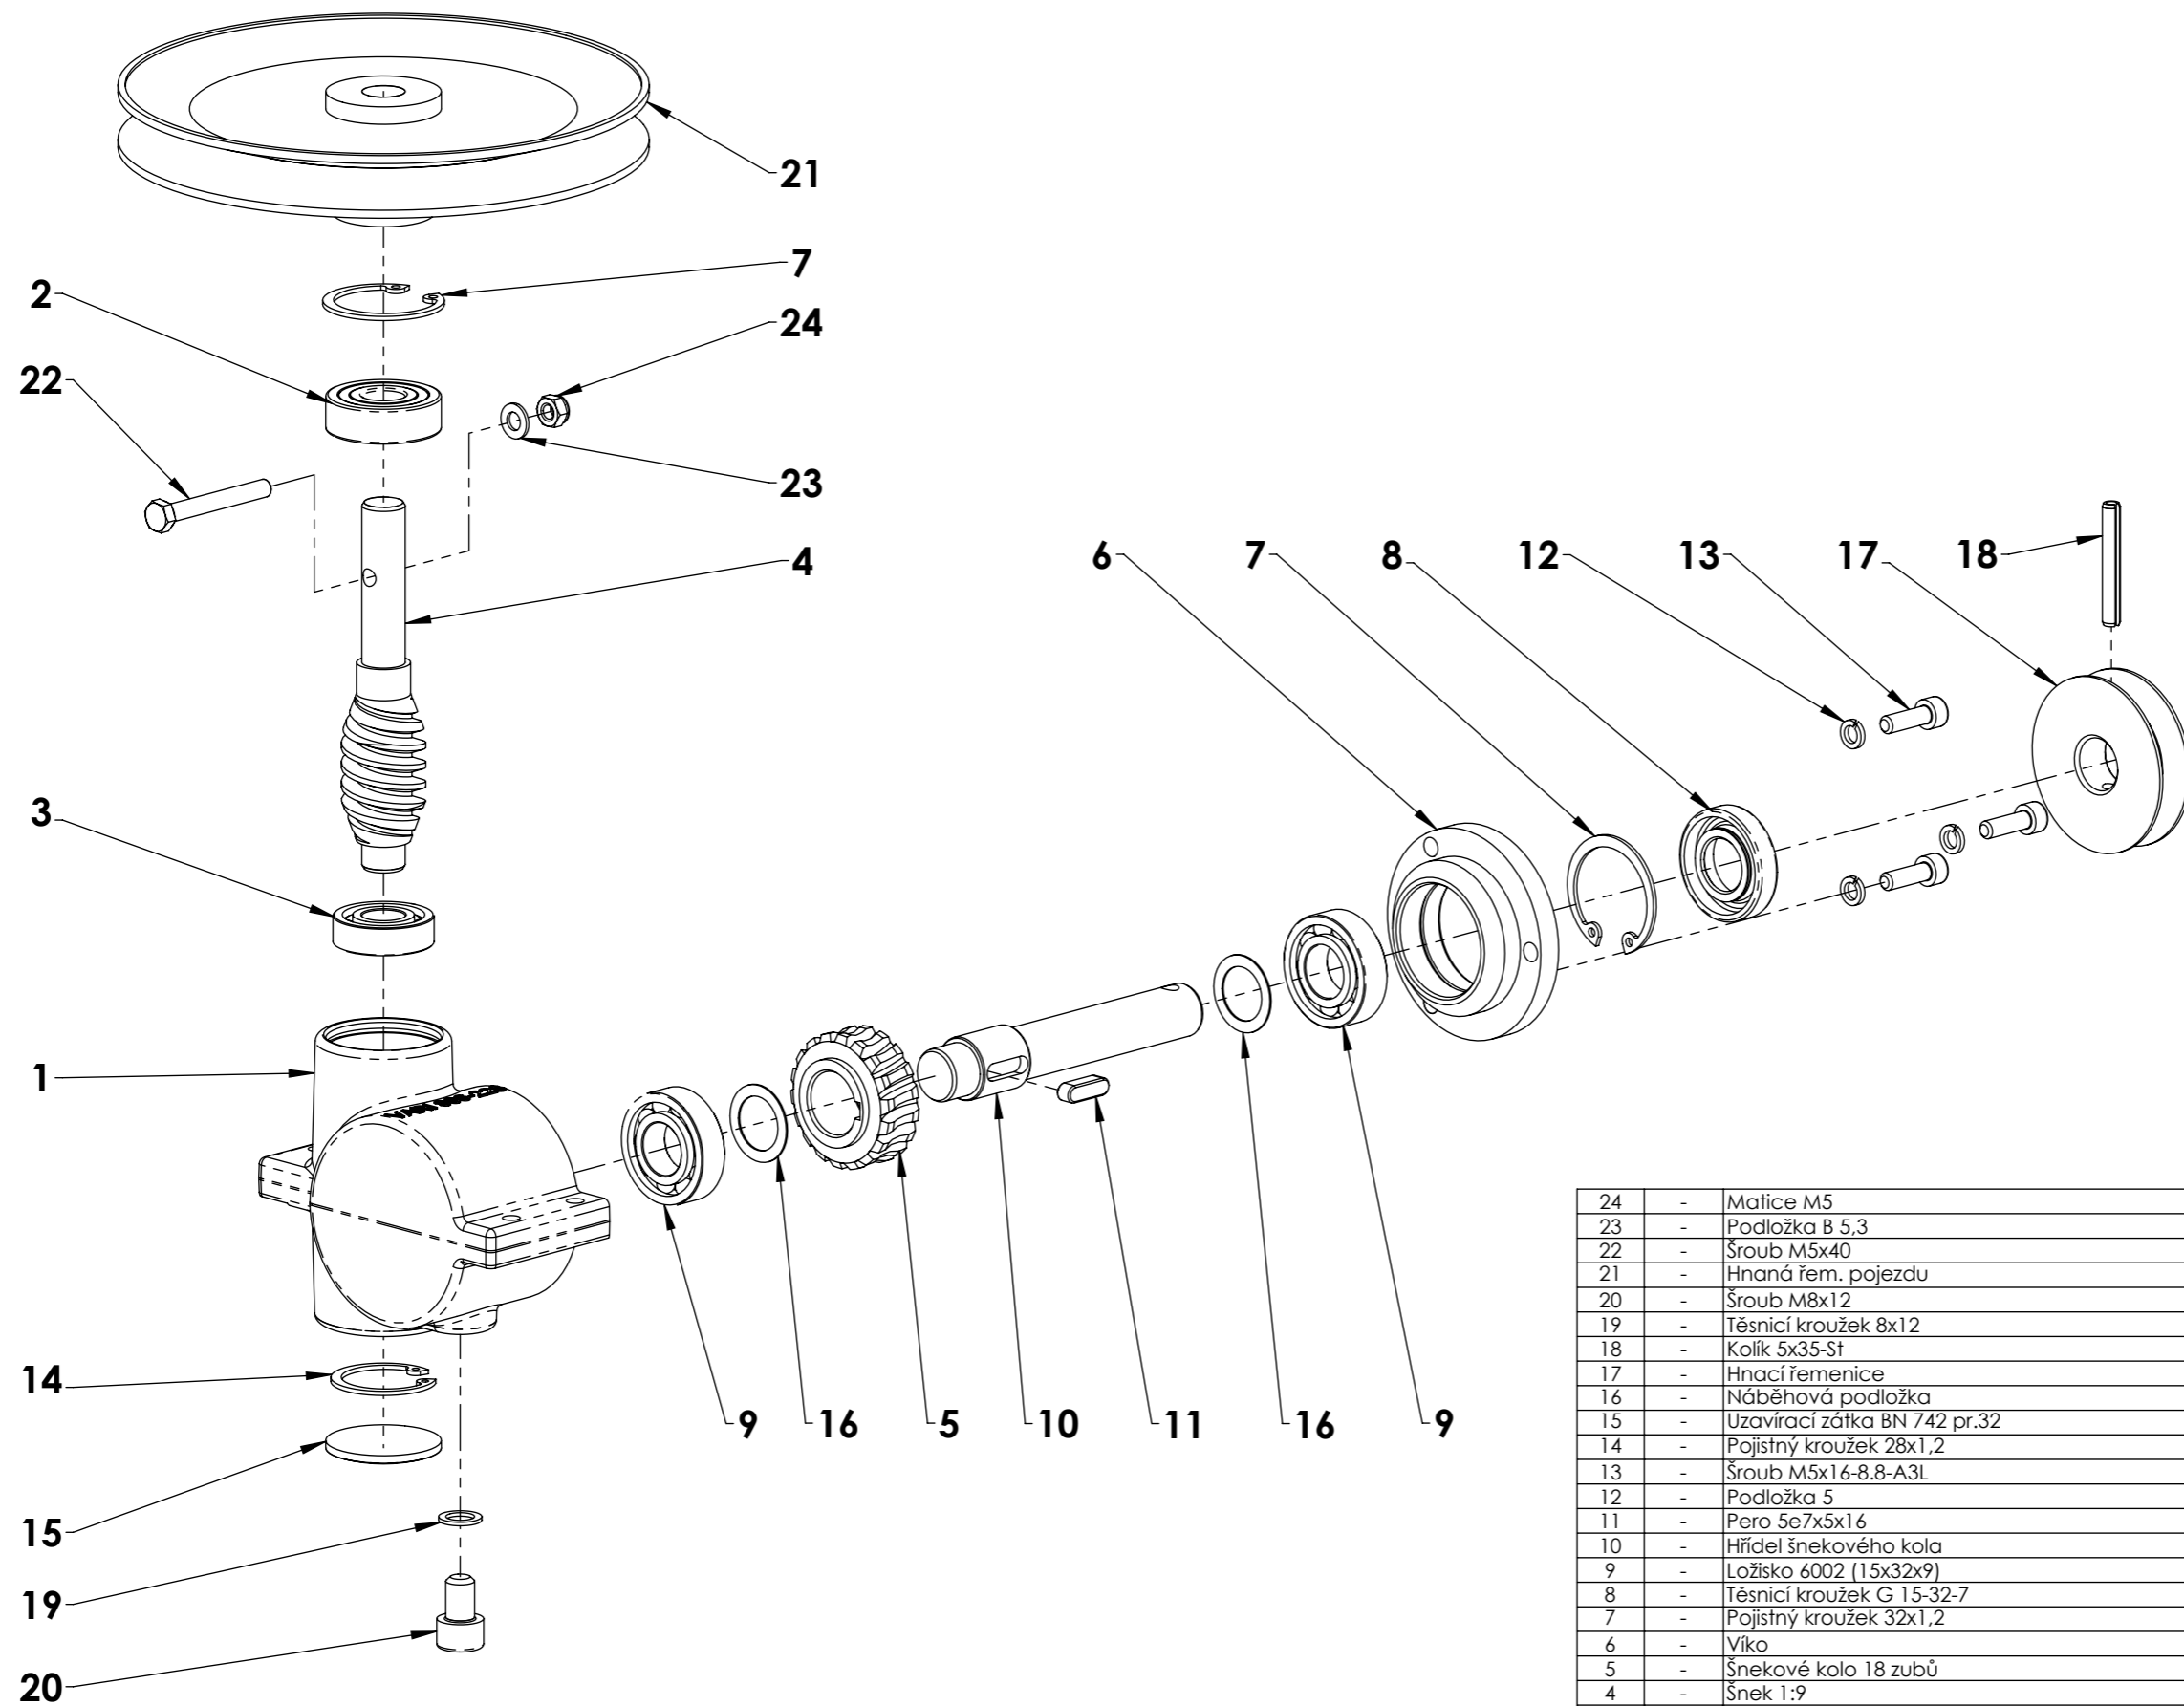

VARI **DS-521 ZÁKLAD**

Název: **DS-521 ZÁKLAD**

Číslo dílu: **2 0014 00 035**

Náhradní díl: **NE**

Obj. číslo: -

Datum vytvoření: **7. dubna 2008**

24	-	Matice M5	105518	ČSN 02 1492.25	1
23	-	Podložka B 5,3	189581	ČSN 02 1702.15	1
22	-	Šroub M5x40	105517	ČSN 02 1103.25	1
21	-	Hnaná řem. pojezdu	-	22 9 3325 046	1
20	-	Šroub M8x12		ČSN 02 1143.55	1
19	-	Těsnicí kroužek 8x12	196558	ČSN 02 9310.3	1
18	-	Kolik 5x35-St	196561	ISO 8752	1
17	-	Hnací řemenice	196067	32 0 3325 078	1
16	-	Náběhová podložka	110013	32 0 9220 023	2
15	-	Uzavírací zátku BN 742 pr.32	196553	DIN 470	1
14	-	Pojistný kroužek 28x1,2	196559	ČSN 02 2931	1
13	-	Šroub M5x16-8.8-A3L	196557	ISO 4762	3
12	-	Podložka 5	127512	ČSN 02 1740.05	3
11	-	Pero 5e7x5x16	150544	ČSN 02 2562	1
10	-	Hřídel šnekového kola	196066	32 0 3225 015	1
9	-	Ložisko 6002 (15x32x9)	146547	ČSN 02 4630	2
8	-	Těsnicí kroužek G 15-32-7	196560	ČSN 02 9401.0	1
7	-	Pojistný kroužek 32x1,2	123504	ČSN 02 2931	2
6	-	Víko	196063	32 0 3832 011	1
5	-	Šnekové kolo 18 zubů	196065	32 0 3221 017	1
4	-	Šnek 1:9	196064	32 0 3214 029	1
3	-	Ložisko 6001 (12x28x8)	196555	ČSN 02 4630	1
2	-	Ložisko 6201-2RS (12x32x10)	196554	ČSN 02 4640	1
1	-	Skříň	196062	32 0 3253 046	1
Poz.	ND	Název - Rozměr	Obj.č.	Číslo dílu (Norma)	Ks