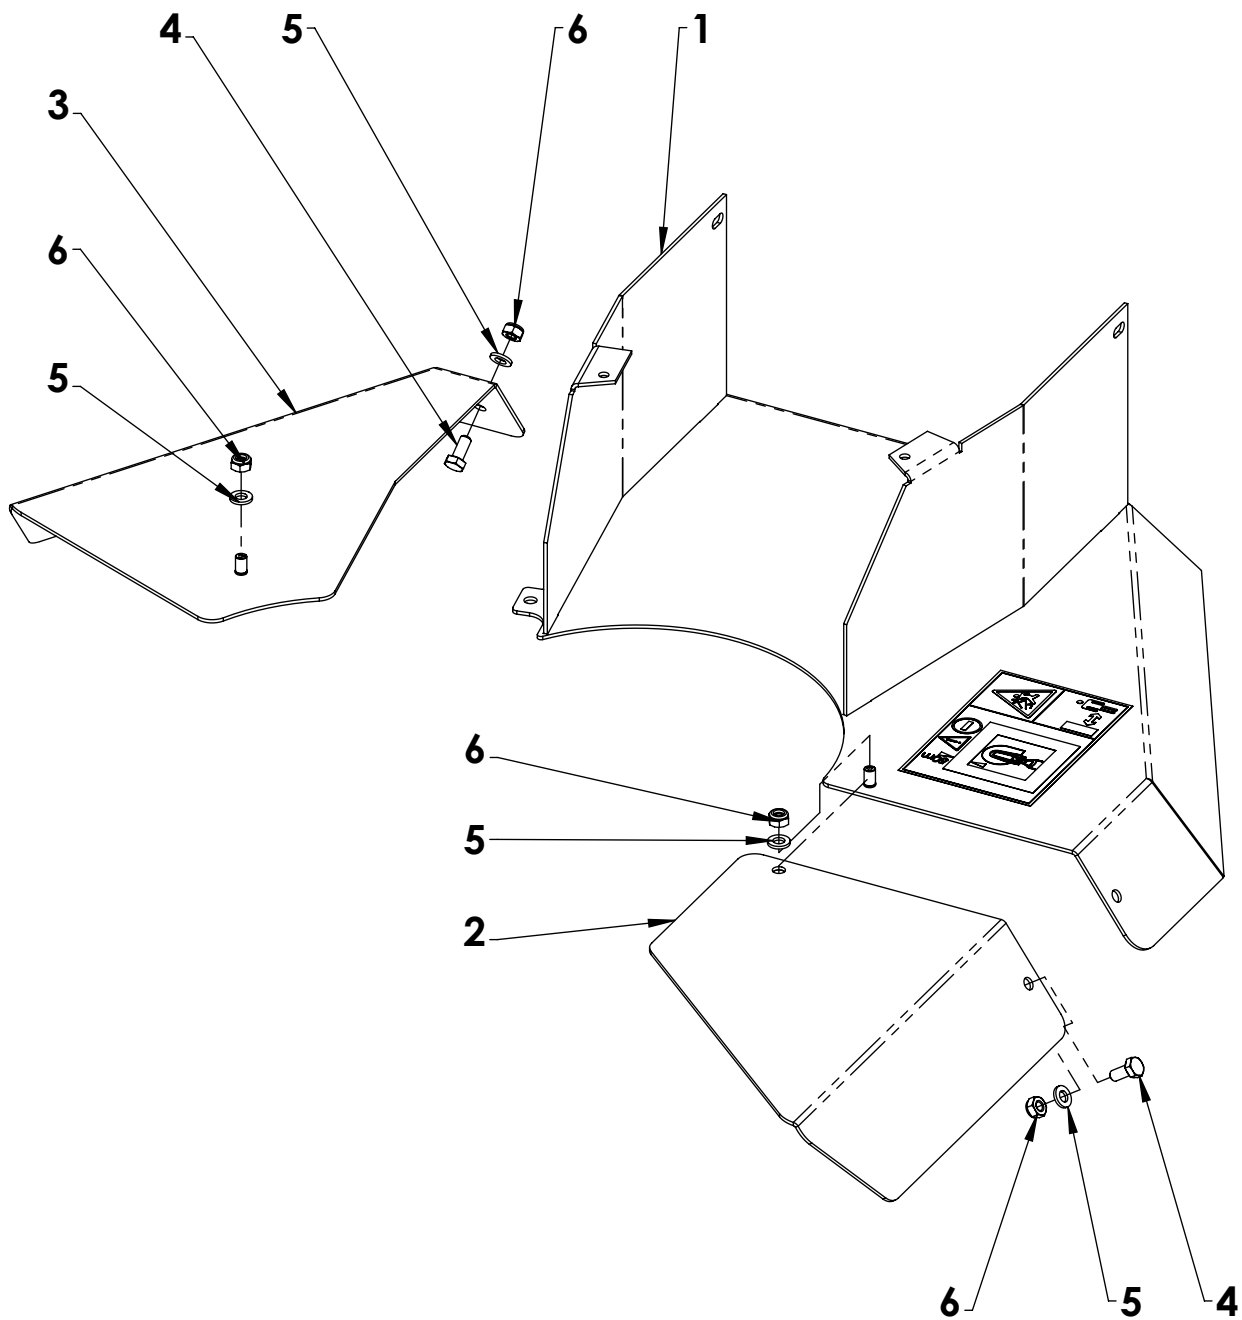

6	-	Matice M6	168516	ČSN 02 1492.25	4
5	-	Podložka B 6,4	189571	ČSN 02 1702.15	4
4	-	Šroub M6x14	1512506	ČSN 02 1103.25	2
3	-	Boční kryt pravý EN 12733	-	3 0014 00 027	1
2	-	Boční kryt levý EN 12733	-	3 0014 00 026	1
1	-	Kryt střední svař.	-	2 0014 00 022	1
Poz.	ND	Název - Rozměr	Obj.č.	Číslo dílu (Norma)	Ks

Název:

Kryt EN sestava

Číslo dílu:

2 0014 00 021

Náhradní díl:

NE

Obj. číslo: -

Datum vytvoření: **24. dubna 2008**

VARI