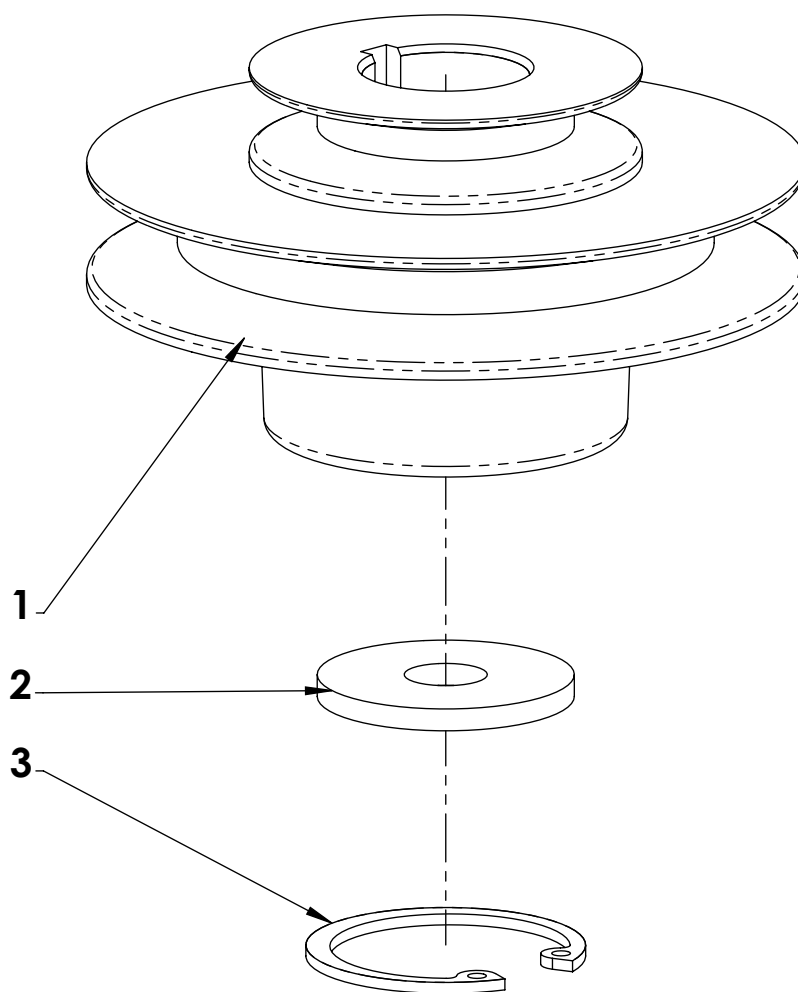

3	-	Pojistný kroužek 35x1,5	126503	ČSN 02 2931	1
2	-	Podložka 11	195528	ČSN 02 1727.15	1
1	-	Hnací řemenice	-	32 0 3325 079	1
Poz.	ND	Název - Rozměr	Obj.č.	Číslo dílu (Norma)	Ks

Název:

Hnací řemenice

Číslo dílu:

2 0014 00 004

Náhradní díl:

NE

Obj. číslo: -

Datum vytvoření: **7. dubna 2008**

VARI®