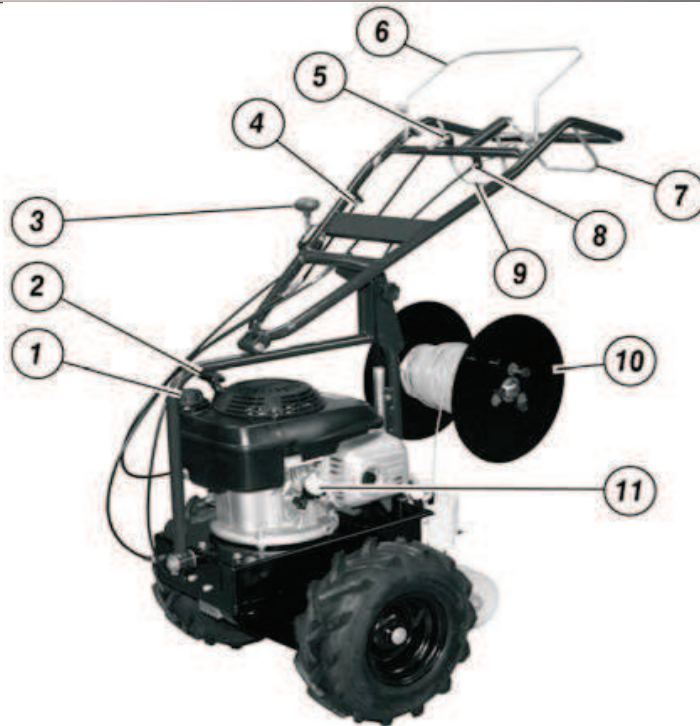

CLH CABLE LAYER

MD-CO-RO-29- Rev. 1.20 - 18/11/2013 - CLH CABLE LAYER

Spare Parts Catalogue

Previous Revision
Current Revision

1.11

1.20

From 2014-01

Rif. Verde significa compatibile con il codice precedente
Rif. Green means compatible with the previous code