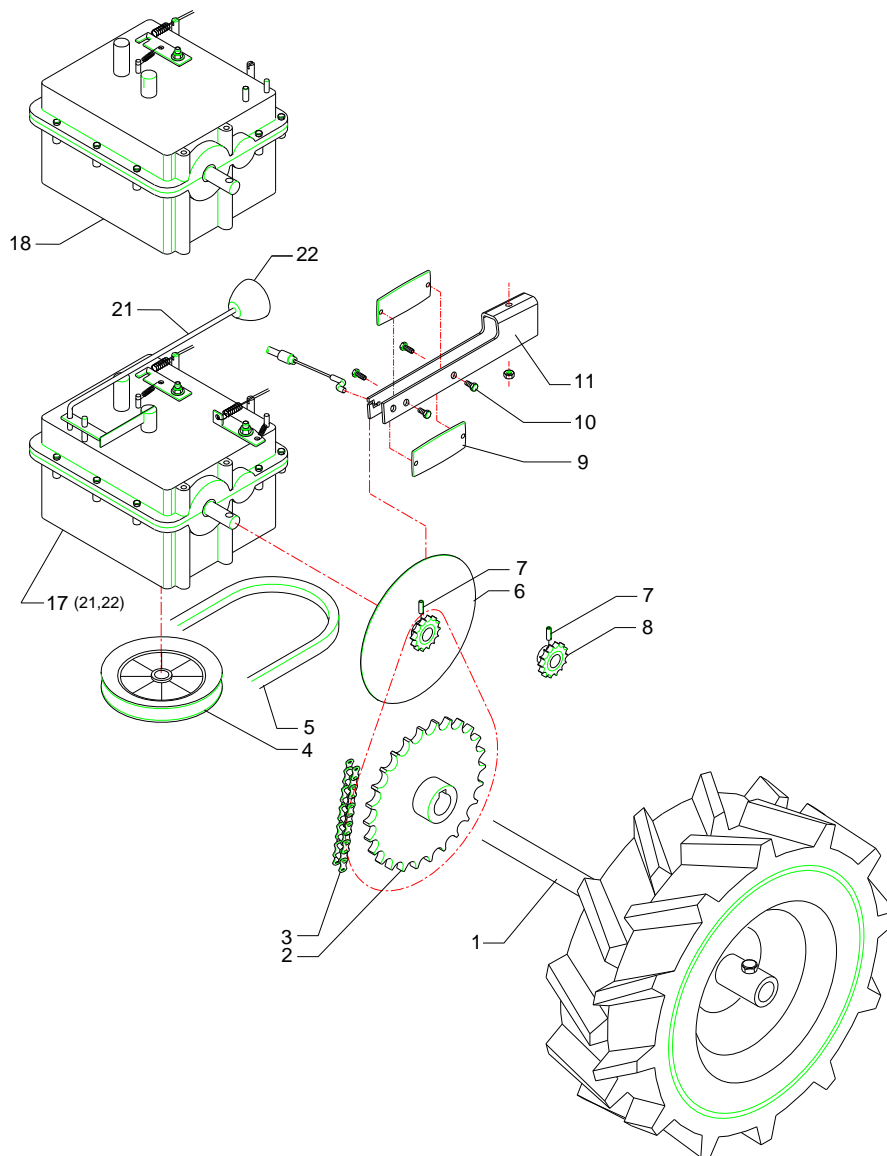

BLUE BIRD INDUSTRIES

PARTI DI RICAMBIO

SPARE PARTS

Ultimo aggiornamento: 25/02/2016

ALHAMBRA TS

PART. NO.	PART. NO.	QUANTITY			
		Alhambra TS Quattro	Alhambra TS ProSpeed 65	Alhambra TS 160 HO	Alhambra TS ProSpeed 160 HO
1	C01001 (B&S Engine 675 Series)	1	-	-	-
	C01002 (B&S Engine 850 Series)	-	1	-	-
	876390 (Honda Engine GCV160)	-	-	1	-
	876490 (Honda Engine GXV160)	-	-	-	1
17	N10006	5	5	5	3
18	N01047	1	1	-	-
	N01049	2	2	-	-
	030880	-	-	3	1
	N01055	-	-	-	2

PART. NO.	PART. NO.	QUANTITY		PART. NO.	QUANTITY		
		Alhambra TS: Quattro 160 HO	Alhambra TS: ProSpeed 65 ProSpeed 160 HO		Alhambra TS: Quattro 160 HO	Alhambra TS: ProSpeed 65 ProSpeed 160 HO	
2	F04254	1	1	14	F04251	1	
3	030150	5	5	15	F02097	1	
4	090040	5	5	*	F02099	1	
5	090810	2	2	16	090700	9	
6	0426301/1	-	1	17	N10005	-	
7	N01049	2	2	19	030880	2	
8	N10006	2	2	20	030750	4	
9	F02096	1	1	21	F04250	1	
*	F02098	1	1	22	N20005	2	
10	N22012	3	3	23	F06189	2	
11	F06187	3	3	24	060310	6	
12	030150	4	4	25	N17004	1	
13	F06306	2 (L= 41 mm)	2 (L= 41 mm)	26	F05143	1	
	F06307	2 (L= 55 mm)	2 (L= 55 mm)	27	F06203	1	
	F06308	2 (L= 87 mm)	2 (L= 87 mm)	28	030230	2	
*Optional per ruote pneumatiche 13x500-6"				* Optional per ruote pneumatiche 13x500-6"			
*Optional for pneumatic wheels 13x500-6"				* Optional for pneumatic wheels 13x500-6"			

	PART. NO.	QUANTITY	
		Alhambra TS: Quattro - 160 HO	Alhambra TS: ProSpeed 65 ProSpeed 160 HO
1	F06203	1	1
2	F06202	1	1
3	F06186	1	1
4	F06274	1	1
5	F06266	1	1
6	F06131	-	1
7	N28014	1	1
8	F06185	1	-
9	F04191	-	2
10	N01011	-	4
11	F04263	-	1

	PART. NO.	QUANTITY	
		Quattro ProSpeed 65	160 HO ProSpeed 160 HO
24	F06217	1	-
	F06296	-	1
56	0322801/1	1	-
	0322701/1	-	1

	PART. NO.	QUANTITY	
		Quattro 160 HO	ProSpeed 65 ProSpeed 160 HO
1	F04269	1	1
2	N05007	2	2
3	S-446340	2	2
4	F03120	2	2
5	F03120	2	2
6	090700	2	2
7	F03004	2	2
8	F03242	1	1
9	F03079	2	2
10	F03239	-	1
11	F03238	-	1
12	F03241	-	1
13	F03240	-	1
14	F03237	1	-
15	F03236	1	-