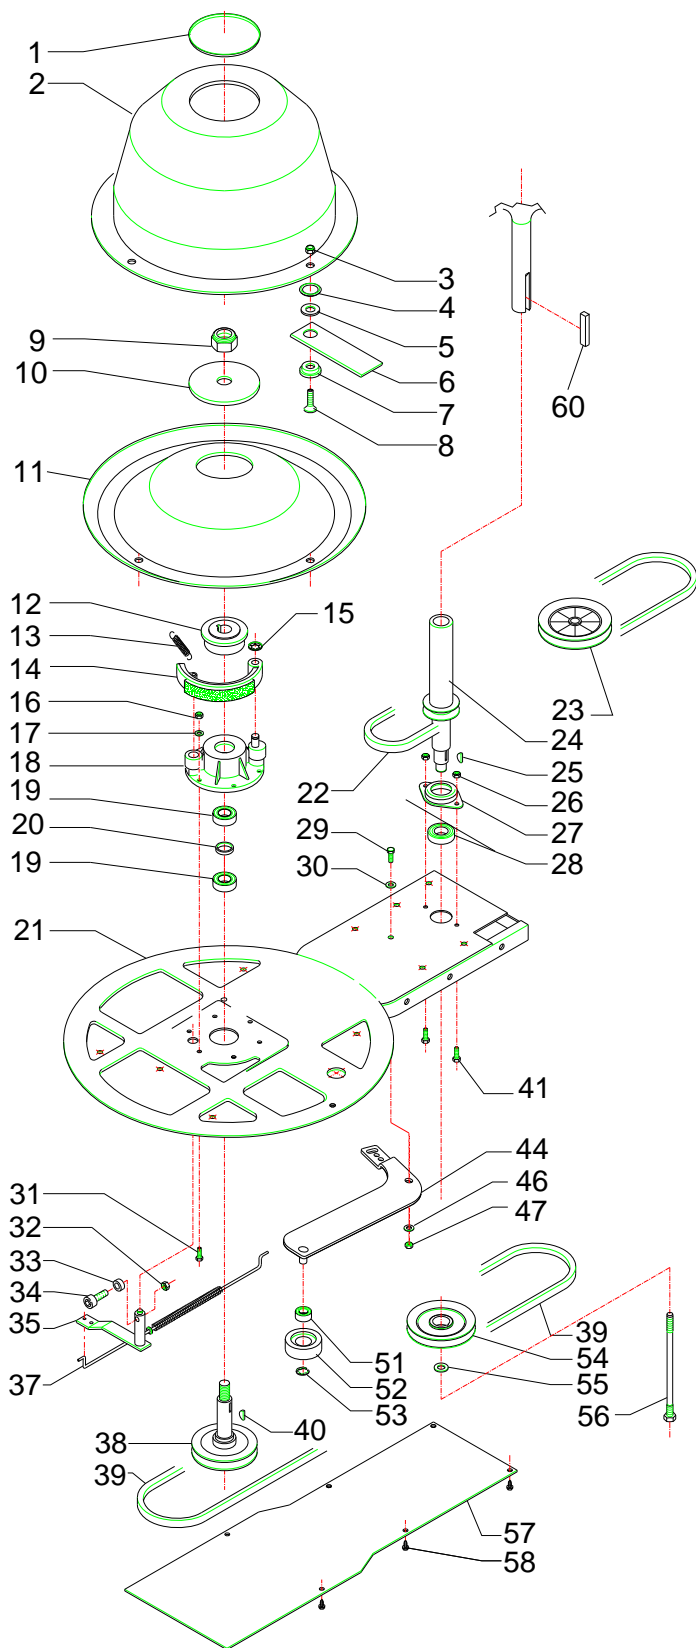

PART. NO.	QUANTITY	
		Alhambra TS: Quattro-160 HO	Alhambra TS: ProSpeed 65 ProSpeed 160 HO
1	F05073	1	1
2	F05072	1	1
3	N10002	4	4
4	N23003	4	4
5	F08006	4	4
6	F05055	4	4
7	F05024	4	4
8	N03003	1	1
9	N10003	1	1
10	F05051	1	1
11	F05081	1	1
12	F05080	1	1
13	F04180	1	1
14	F04169	1	1
15	N31002	1	1
16	N10005	6	6
17	N12004	6	6
18	F05082	1	1
19	N22004	2	2
20	F05020	1	1
21	F04280	1	1
22	F06266	1	1
23	F06274	1	1
25	N18003	1	1
26	N10005	2	2
27	F06187	1	1
28	N22011	1	1
29	N01068	1	1
30	N12006	1	1
31	N01031	6	6
32	N10005	1	1
33	F04182	1	1
34	N02009	1	1
35	F04168	1	1
37	0427001/1	1	1
38	F05079	1	1
39	F06173	1	1
40	N18003	1	1
41	N01002	2	2
44	F06314	1	1
46	N12006	1	1
47	N10006	1	1
51	N22009	1	1
52	F06218	1	1
53	N20001	1	1
54	F06191	1	1
55	N12002	1	1
57	F05142	1	1
58	N04008	6	6
60	F08025	1	1

	PART. NO.	QUANTITY	
		Quattro ProSpeed 65	160 HO ProSpeed 160 HO
24	F06217	1	-
	F06296	-	1
56	0322801/1	1	-
	0322701/1	-	1