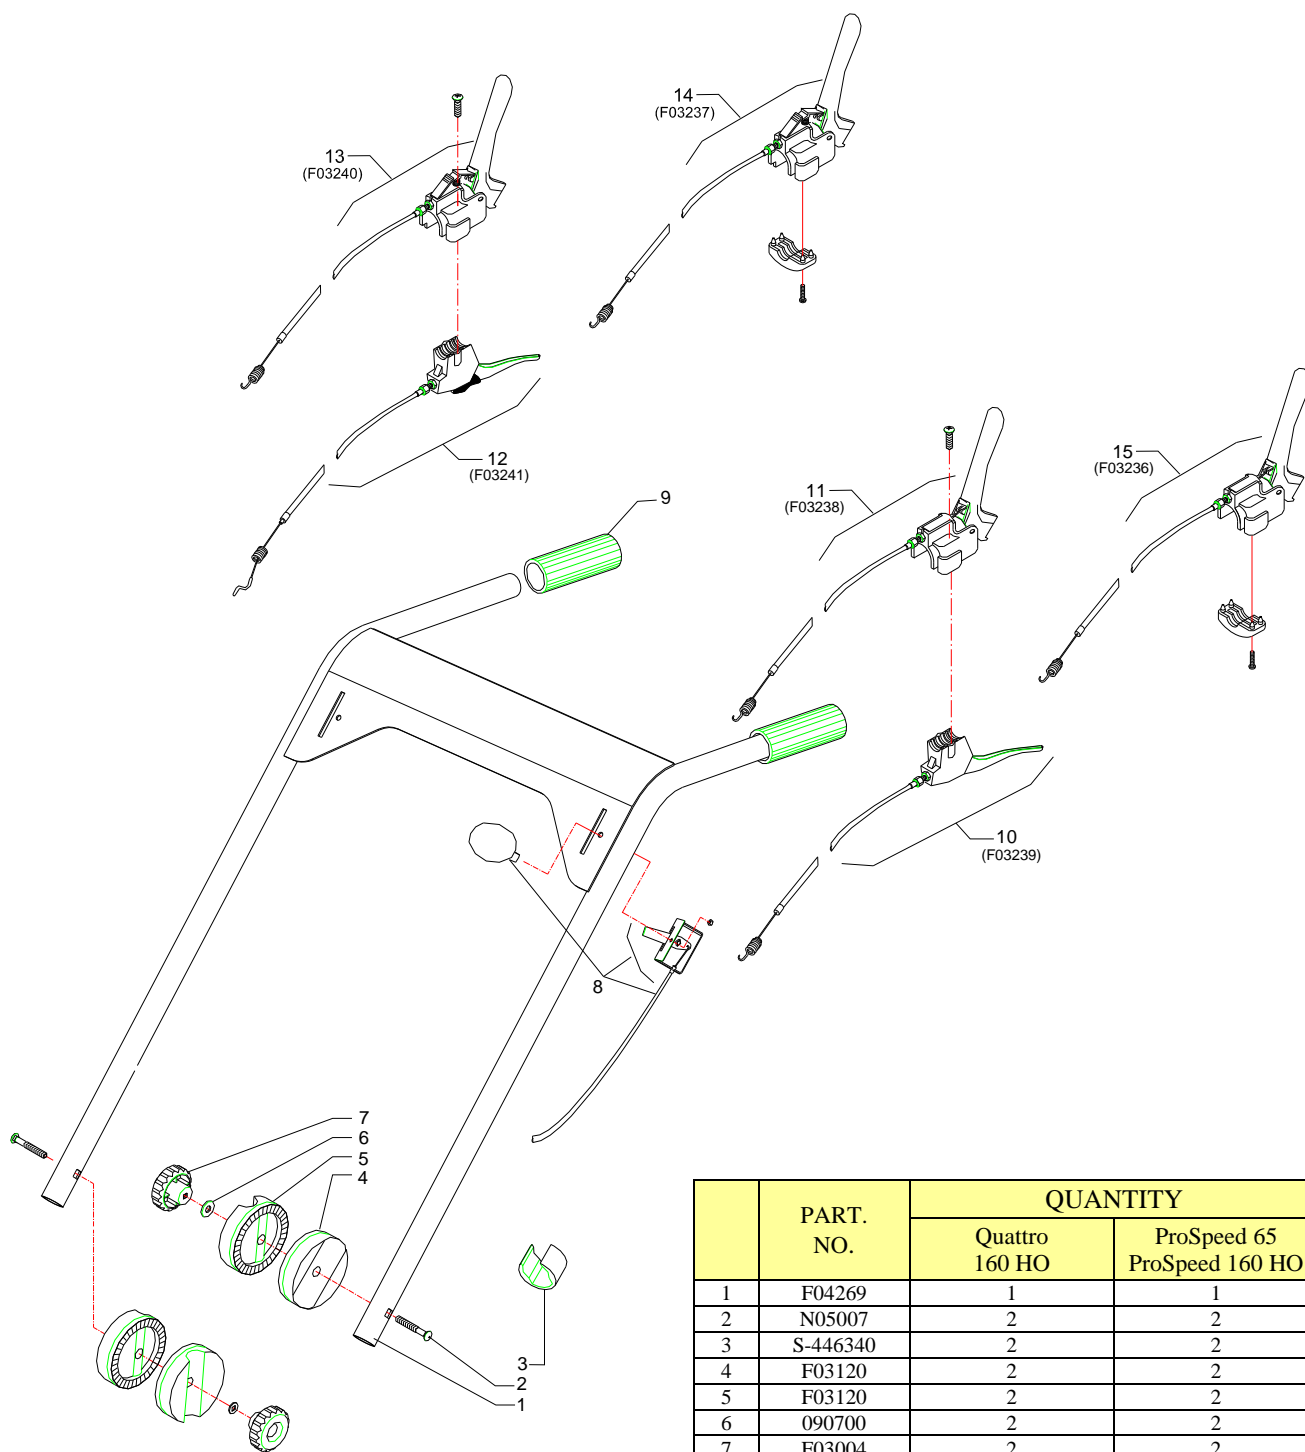

PART. NO.	QUANTITY	
		Quattro 160 HO	ProSpeed 65 ProSpeed 160 HO
1	F04269	1	1
2	N05007	2	2
3	S-446340	2	2
4	F03120	2	2
5	F03120	2	2
6	090700	2	2
7	F03004	2	2
8	F03242	1	1
9	F03079	2	2
10	F03239	-	1
11	F03238	-	1
12	F03241	-	1
13	F03240	-	1
14	F03237	1	-
15	F03236	1	-