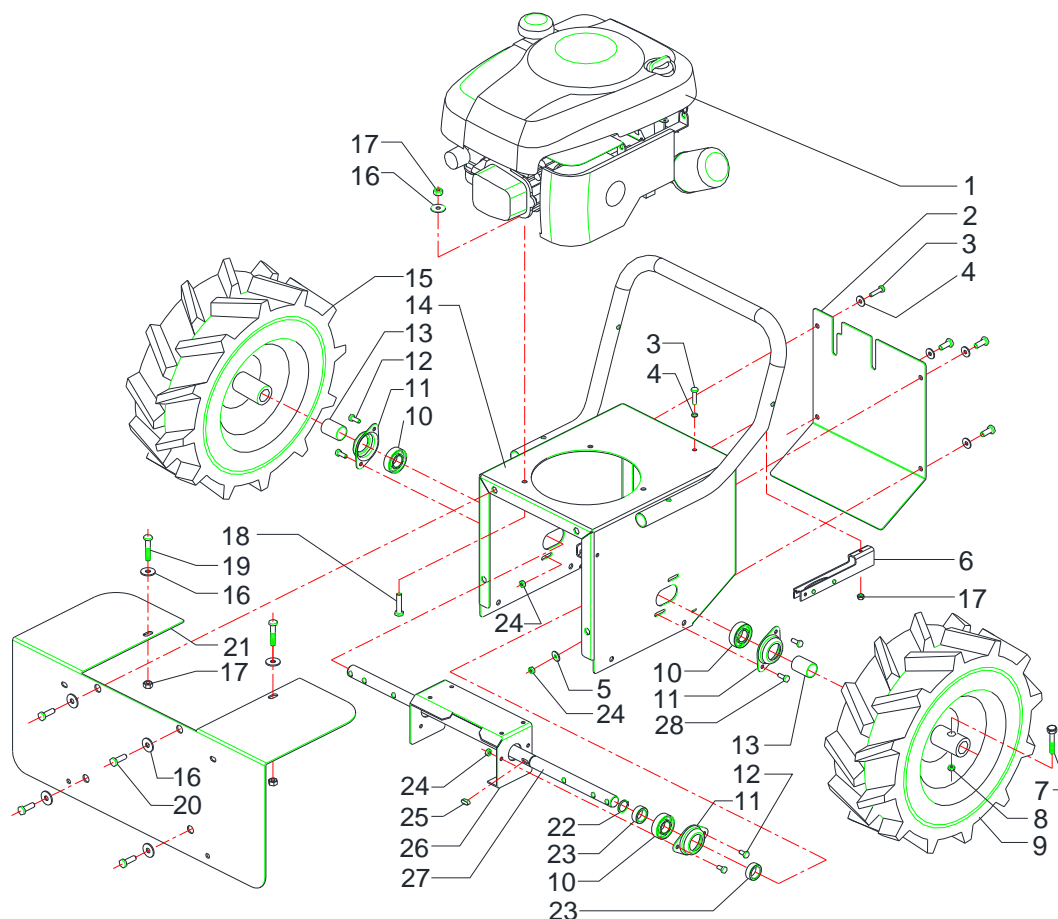

BLUE BIRD INDUSTRIES

PARTI DI RICAMBIO

SPARE PARTS

Ultimo aggiornamento: 25/02/2016

ALHAMBRA TS

PART. NO.	PART. NO.	QUANTITY			
		Alhambra TS Quattro	Alhambra TS ProSpeed 65	Alhambra TS 160 HO	Alhambra TS ProSpeed 160 HO
1	C01001 (B&S Engine 675 Series)	1	-	-	-
	C01002 (B&S Engine 850 Series)	-	1	-	-
	876390 (Honda Engine GCV160)	-	-	1	-
	876490 (Honda Engine GXV160)	-	-	-	1
17	N10006	5	5	5	3
18	N01047	1	1	-	-
	N01049	2	2	-	-
	030880	-	-	3	1
	N01055	-	-	-	2

PART. NO.	PART. NO.	QUANTITY		PART. NO.	QUANTITY		
		Alhambra TS: Quattro 160 HO	Alhambra TS: ProSpeed 65 ProSpeed 160 HO		Alhambra TS: Quattro 160 HO	Alhambra TS: ProSpeed 65 ProSpeed 160 HO	
2	F04254	1	1	14	F04251	1	
3	030150	5	5	15	F02097	1	
4	090040	5	5	*	F02099	1	
5	090810	2	2	16	090700	9	
6	0426301/1	-	1	17	N10005	-	
7	N01049	2	2	19	030880	2	
8	N10006	2	2	20	030750	4	
9	F02096	1	1	21	F04250	1	
*	F02098	1	1	22	N20005	2	
10	N22012	3	3	23	F06189	2	
11	F06187	3	3	24	060310	6	
12	030150	4	4	25	N17004	1	
13	F06306	2 (L= 41 mm)	2 (L= 41 mm)	26	F05143	1	
	F06307	2 (L= 55 mm)	2 (L= 55 mm)	27	F06203	1	
	F06308	2 (L= 87 mm)	2 (L= 87 mm)	28	030230	2	
*Optional per ruote pneumatiche 13x500-6"				* Optional per ruote pneumatiche 13x500-6"			
*Optional for pneumatic wheels 13x500-6"				* Optional for pneumatic wheels 13x500-6"			

	PART. NO.	QUANTITY	
		Alhambra TS: Quattro - 160 HO	Alhambra TS: ProSpeed 65 ProSpeed 160 HO
1	F06203	1	1
2	F06202	1	1
3	F06186	1	1
4	F06274	1	1
5	F06266	1	1
6	F06131	-	1
7	N28014	1	1
8	F06185	1	-
9	F04191	-	2
10	N01011	-	4
11	F04263	-	1